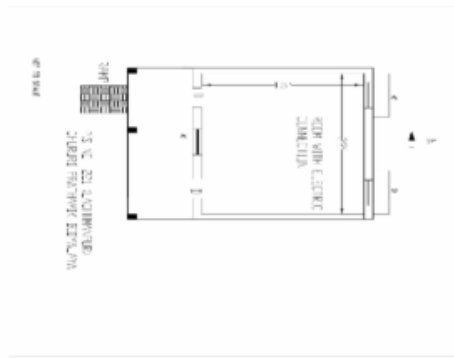

নির্বাচক নিবন্ধন আধিকারিকের স্বাক্ষর

Nazri Naksha

Google Map View

Polling Station Building Front View

Polling Station Front View

Cad View

Key MAP View

1	ZRQ2326379	নাম : বারানসী কালিন্দী পিতার নাম: কামাখ্যা কালিন্দী বাড়ির নং : n0001 বয়স : 67 লিঙ্গ : পুরুষ	ফটো উপলব্ধ	2	ZRQ2331072	নাম : রমা কালিন্দী স্বামীর নাম: বারানসী কালিন্দী বাড়ির নং : n0001 বয়স : 54 লিঙ্গ : মহিলা	ফটো উপলব্ধ	3	ZRQ1465087	নাম : ধর্মদাস কালিন্দী পিতার নাম: বারানসী কালিন্দী বাড়ির নং : n0001 বয়স : 31 লিঙ্গ : পুরুষ	ফটো উপলব্ধ
4	WB/37/249/240038	নাম : তারাপদ কালিন্দী পিতার নাম: কামাখ্যা কালিন্দী বাড়ির নং : n0001 বয়স : 59 লিঙ্গ : পুরুষ	ফটো উপলব্ধ	5	WB/37/249/240017	নাম : মুক্তারানী কালিন্দী স্বামীর নাম: তারাপদ কালিন্দী বাড়ির নং : n0001 বয়স : 49 লিঙ্গ : মহিলা	ফটো উপলব্ধ	6	WB/37/249/240031	নাম : সাধনা কালিন্দী স্বামীর নাম: নারায়ণ কালিন্দী বাড়ির নং : n0012 বয়স : 73 লিঙ্গ : মহিলা	ফটো উপলব্ধ
7	FYZ2415115	নাম : কার্তিক কালিন্দী পিতার নাম: নারায়ণ কালিন্দী বাড়ির নং : n0012 বয়স : 40 লিঙ্গ : পুরুষ	ফটো উপলব্ধ	8	ZRQ1056605	নাম : ময়না কালিন্দী স্বামীর নাম: কার্তিক কালিন্দী বাড়ির নং : n0012 বয়স : 39 লিঙ্গ : মহিলা	ফটো উপলব্ধ	9	ZRQ2288652	নাম : বুলটি কালিন্দী পিতার নাম: কার্তিক কালিন্দী বাড়ির নং : এন0012 বয়স : 20 লিঙ্গ : মহিলা	ফটো উপলব্ধ
10	ZRQ1709849	নাম : দেবদাস কালিন্দী পিতার নাম: তারাপদ কালিন্দী বাড়ির নং : n0001 বয়স : 28 লিঙ্গ : পুরুষ	ফটো উপলব্ধ	11	ZRQ1812825	নাম : বিপ্রদাস কালিন্দী পিতার নাম: বারানসী কালিন্দী বাড়ির নং : n001 বয়স : 26 লিঙ্গ : পুরুষ	ফটো উপলব্ধ	12	ZRQ1964436	নাম : প্রিয়া কালিন্দী পিতার নাম: তারাপদ কালিন্দী বাড়ির নং : n0001 বয়স : 24 লিঙ্গ : মহিলা	ফটো উপলব্ধ
13	ZRQ1964402	নাম : সৌরোদীপ গোস্বামী পিতার নাম: নেপাল চন্দ্র গোস্বামী বাড়ির নং : n0011 বয়স : 28 লিঙ্গ : পুরুষ	ফটো উপলব্ধ	14	ZRQ2184232	নাম : বিধান গোস্বামী পিতার নাম: সুখময় গোস্বামী বাড়ির নং : এন0013 বয়স : 21 লিঙ্গ : পুরুষ	ফটো উপলব্ধ	15	ZRQ1812890	নাম : প্রসেঞ্জিৎ গোস্বামী পিতার নাম: সন্তোষ গোস্বামী বাড়ির নং : n0013 বয়স : 26 লিঙ্গ : পুরুষ	ফটো উপলব্ধ
16	ZRQ1762186	নাম : তাপসী গোস্বামী স্বামীর নাম: ঝন্ট গোস্বামী বাড়ির নং : n0013 বয়স : 27 লিঙ্গ : মহিলা	ফটো উপলব্ধ	17	WB/37/249/240296	নাম : নেপাল চন্দ্র গোস্বামী পিতার নাম: মুকলী গোস্বামী বাড়ির নং : n0011 বয়স : 61 লিঙ্গ : পুরুষ	ফটো উপলব্ধ	18	ZRQ1201417	নাম : শান্তনা গোস্বামী স্বামীর নাম: নেপালচন্দ্র গোস্বামী বাড়ির নং : n0011 বয়স : 41 লিঙ্গ : মহিলা	ফটো উপলব্ধ
19	ZRQ2288256	নাম : ঝিলিক গোস্বামী স্বামীর নাম: সৌরোদীপ গোস্বামী বাড়ির নং : এন0011 বয়স : 24 লিঙ্গ : মহিলা	ফটো উপলব্ধ	20	ZRQ2150902	নাম : আনন্দ গোস্বামী পিতার নাম: অনিল গোস্বামী বাড়ির নং : n0013 বয়স : 60 লিঙ্গ : পুরুষ	ফটো উপলব্ধ	21	ZRQ2150910	নাম : দয়াময়ী গোস্বামী স্বামীর নাম: আনন্দ গোস্বামী বাড়ির নং : n0013 বয়স : 57 লিঙ্গ : মহিলা	ফটো উপলব্ধ
22	ZRQ1464965	নাম : কিষন গোস্বামী পিতার নাম: আনন্দ গোস্বামী বাড়ির নং : n0013 বয়স : 32 লিঙ্গ : পুরুষ	ফটো উপলব্ধ	23	ZRQ1465129	নাম : অঞ্জনা গোস্বামী স্বামীর নাম: কিষন গোস্বামী বাড়ির নং : n0013 বয়স : 33 লিঙ্গ : মহিলা	ফটো উপলব্ধ	24	WB/37/249/240285	নাম : সন্তোষ গোস্বামী পিতার নাম: অনিল গোস্বামী বাড়ির নং : n0013 বয়স : 57 লিঙ্গ : পুরুষ	ফটো উপলব্ধ
25	FYZ2204717	নাম : পেঁড়বালা গোস্বামী স্বামীর নাম: সন্তোষ গোস্বামী বাড়ির নং : n0013 বয়স : 56 লিঙ্গ : মহিলা	ফটো উপলব্ধ	26	ZRQ1464973	নাম : ঝন্ট গোস্বামী পিতার নাম: সন্তোষ গোস্বামী বাড়ির নং : n0013 বয়স : 31 লিঙ্গ : পুরুষ	ফটো উপলব্ধ	27	FYZ2204725	নাম : সুখময় গোস্বামী পিতার নাম: অনিল গোস্বামী বাড়ির নং : n0013 বয়স : 52 লিঙ্গ : পুরুষ	ফটো উপলব্ধ
28	ZRQ1201425	নাম : ডুবিবালা গোস্বামী স্বামীর নাম: সুখময় গোস্বামী বাড়ির নং : n0013 বয়স : 38 লিঙ্গ : মহিলা	ফটো উপলব্ধ	29	ZRQ0844555	নাম : দুঃখাল গোস্বামী পিতার নাম: অনিল গোস্বামী বাড়ির নং : n0013 বয়স : 38 লিঙ্গ : পুরুষ	ফটো উপলব্ধ	30	ZRQ1056696	নাম : শিলা গোস্বামী স্বামীর নাম: দুঃখাল গোস্বামী বাড়ির নং : n0013 বয়স : 36 লিঙ্গ : মহিলা	ফটো উপলব্ধ