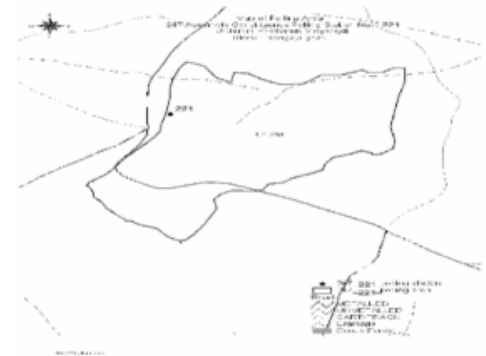

নির্বাচক নিবন্ধন আধিকারিকের স্বাক্ষর

Nazri Naksha

Google Map View

Polling Station Building Front View

Polling Station Front View

Cad View

Key MAP View

1	ZRQ2326379	নাম : বারানসী কালিন্দী পিতার নাম: কামাখ্যা কালিন্দী বাড়ির নং : n0001 বয়স : 67 লিঙ্গ : পুরুষ	ফটো উপলব্ধ	2	ZRQ2331072	নাম : রমা কালিন্দী স্বামীর নাম: বারানসী কালিন্দী বাড়ির নং : n0001 বয়স : 54 লিঙ্গ : মহিলা	ফটো উপলব্ধ	3	ZRQ1465087	নাম : ধর্মদাস কালিন্দী পিতার নাম: বারানসী কালিন্দী বাড়ির নং : n0001 বয়স : 31 লিঙ্গ : পুরুষ	ফটো উপলব্ধ
4	WB/37/249/240038	নাম : তারাপদ কালিন্দী পিতার নাম: কামাখ্যা কালিন্দী বাড়ির নং : n0001 বয়স : 59 লিঙ্গ : পুরুষ	ফটো উপলব্ধ	5	WB/37/249/240017	নাম : মুক্তারানী কালিন্দী স্বামীর নাম: তারাপদ কালিন্দী বাড়ির নং : n0001 বয়স : 49 লিঙ্গ : মহিলা	ফটো উপলব্ধ	6	WB/37/249/240031	নাম : সাধনা কালিন্দী স্বামীর নাম: নারায়ণ কালিন্দী বাড়ির নং : n0012 বয়স : 73 লিঙ্গ : মহিলা	ফটো উপলব্ধ
7	FYZ2415115	নাম : কার্তিক কালিন্দী পিতার নাম: নারায়ণ কালিন্দী বাড়ির নং : n0012 বয়স : 40 লিঙ্গ : পুরুষ	ফটো উপলব্ধ	8	ZRQ1056605	নাম : ময়না কালিন্দী স্বামীর নাম: কার্তিক কালিন্দী বাড়ির নং : n0012 বয়স : 39 লিঙ্গ : মহিলা	ফটো উপলব্ধ	9	ZRQ2288652	নাম : বুলটি কালিন্দী পিতার নাম: কার্তিক কালিন্দী বাড়ির নং : এন0012 বয়স : 20 লিঙ্গ : মহিলা	ফটো উপলব্ধ
10	ZRQ1709849	নাম : দেবদাস কালিন্দী পিতার নাম: তারাপদ কালিন্দী বাড়ির নং : n0001 বয়স : 28 লিঙ্গ : পুরুষ	ফটো উপলব্ধ	11	ZRQ1812825	নাম : বিপ্রদাস কালিন্দী পিতার নাম: বারানসী কালিন্দী বাড়ির নং : n001 বয়স : 26 লিঙ্গ : পুরুষ	ফটো উপলব্ধ	12	ZRQ1964436	নাম : প্রিয়া কালিন্দী পিতার নাম: তারাপদ কালিন্দী বাড়ির নং : n0001 বয়স : 24 লিঙ্গ : মহিলা	ফটো উপলব্ধ
13	ZRQ1964402	নাম : সৌরোদীপ গোস্বামী পিতার নাম: নেপাল চন্দ্র গোস্বামী বাড়ির নং : n0011 বয়স : 28 লিঙ্গ : পুরুষ	ফটো উপলব্ধ	14	ZRQ2184232	নাম : বিধান গোস্বামী পিতার নাম: সুখময় গোস্বামী বাড়ির নং : এন0013 বয়স : 21 লিঙ্গ : পুরুষ	ফটো উপলব্ধ	15	ZRQ1812890	নাম : প্রসেঞ্জিৎ গোস্বামী পিতার নাম: সন্তোষ গোস্বামী বাড়ির নং : n0013 বয়স : 26 লিঙ্গ : পুরুষ	ফটো উপলব্ধ
16	ZRQ1762186	নাম : তাপসী গোস্বামী স্বামীর নাম: ঝন্ট গোস্বামী বাড়ির নং : n0013 বয়স : 27 লিঙ্গ : মহিলা	ফটো উপলব্ধ	17	WB/37/249/240296	নাম : নেপাল চন্দ্র গোস্বামী পিতার নাম: মুকলী গোস্বামী বাড়ির নং : n0011 বয়স : 61 লিঙ্গ : পুরুষ	ফটো উপলব্ধ	18	ZRQ1201417	নাম : শান্তনা গোস্বামী স্বামীর নাম: নেপালচন্দ্র গোস্বামী বাড়ির নং : n0011 বয়স : 41 লিঙ্গ : মহিলা	ফটো উপলব্ধ
19	ZRQ2288256	নাম : ঝিলিক গোস্বামী স্বামীর নাম: সৌরোদীপ গোস্বামী বাড়ির নং : এন0011 বয়স : 24 লিঙ্গ : মহিলা	ফটো উপলব্ধ	20	ZRQ2150902	নাম : আনন্দ গোস্বামী পিতার নাম: অনিল গোস্বামী বাড়ির নং : n0013 বয়স : 60 লিঙ্গ : পুরুষ	ফটো উপলব্ধ	21	ZRQ2150910	নাম : দয়াময়ী গোস্বামী স্বামীর নাম: আনন্দ গোস্বামী বাড়ির নং : n0013 বয়স : 57 লিঙ্গ : মহিলা	ফটো উপলব্ধ
22	ZRQ1464965	নাম : কিষন গোস্বামী পিতার নাম: আনন্দ গোস্বামী বাড়ির নং : n0013 বয়স : 32 লিঙ্গ : পুরুষ	ফটো উপলব্ধ	23	ZRQ1465129	নাম : অঞ্জনা গোস্বামী স্বামীর নাম: কিষন গোস্বামী বাড়ির নং : n0013 বয়স : 33 লিঙ্গ : মহিলা	ফটো উপলব্ধ	24	WB/37/249/240285	নাম : সন্তোষ গোস্বামী পিতার নাম: অনিল গোস্বামী বাড়ির নং : n0013 বয়স : 57 লিঙ্গ : পুরুষ	ফটো উপলব্ধ
25	FYZ2204717	নাম : পেঁড়বালা গোস্বামী স্বামীর নাম: সন্তোষ গোস্বামী বাড়ির নং : n0013 বয়স : 56 লিঙ্গ : মহিলা	ফটো উপলব্ধ	26	ZRQ1464973	নাম : ঝন্ট গোস্বামী পিতার নাম: সন্তোষ গোস্বামী বাড়ির নং : n0013 বয়স : 31 লিঙ্গ : পুরুষ	ফটো উপলব্ধ	27	FYZ2204725	নাম : সুখময় গোস্বামী পিতার নাম: অনিল গোস্বামী বাড়ির নং : n0013 বয়স : 52 লিঙ্গ : পুরুষ	ফটো উপলব্ধ
28	ZRQ1201425	নাম : ডুবিবালা গোস্বামী স্বামীর নাম: সুখময় গোস্বামী বাড়ির নং : n0013 বয়স : 38 লিঙ্গ : মহিলা	ফটো উপলব্ধ	29	ZRQ0844555	নাম : দুঃখাল গোস্বামী পিতার নাম: অনিল গোস্বামী বাড়ির নং : n0013 বয়স : 38 লিঙ্গ : পুরুষ	ফটো উপলব্ধ	30	ZRQ1056696	নাম : শিলা গোস্বামী স্বামীর নাম: দুঃখাল গোস্বামী বাড়ির নং : n0013 বয়স : 36 লিঙ্গ : মহিলা	ফটো উপলব্ধ