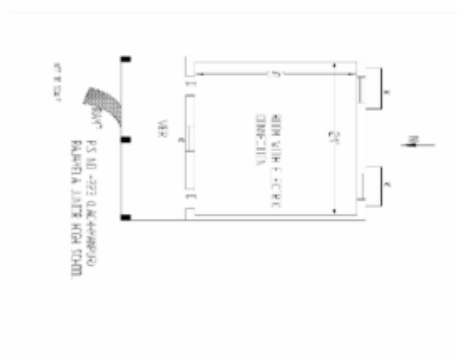

নির্বাচক নিবন্ধন আধিকারিকের স্বাক্ষর

Nazri Naksha

Google Map View

Polling Station Building Front View

Polling Station Front View

Cad View

Key MAP View

1	WB/37/249/243374	ফটো উপলব্ধ	2	FYZ1338276	ফটো উপলব্ধ	3	FYZ2415644	ফটো উপলব্ধ
নাম : গুরুপদ কবিরাজ পিতার নাম: শক্রয় কবিরাজ বাড়ির নং : n0090 বয়স : 71 লিঙ্গ : পুরুষ			নাম : শুরা কবিরাজ স্বামীর নাম: গুরুপদ কবিরাজ বাড়ির নং : n0090 বয়স : 66 লিঙ্গ : মহিলা			নাম : সুভাষ কবিরাজ পিতার নাম: গুরুপদ কবিরাজ বাড়ির নং : n0090 বয়স : 39 লিঙ্গ : পুরুষ		
4	ZRQ1636992	ফটো উপলব্ধ	5	ZRQ1202258	ফটো উপলব্ধ	6	FYZ2205615	ফটো উপলব্ধ
নাম : মাল্পি কবিরাজ স্বামীর নাম: সুভাষ কবিরাজ বাড়ির নং : n0090 বয়স : 31 লিঙ্গ : মহিলা			নাম : দিলীপ কবিরাজ পিতার নাম: গুরুপদ কবিরাজ বাড়ির নং : n0090 বয়স : 37 লিঙ্গ : পুরুষ			নাম : চম্পা কর্মকার স্বামীর নাম: রাধাশ্যাম কর্মকার বাড়ির নং : n0090 বয়স : 44 লিঙ্গ : মহিলা		
7	ZRQ1201789	ফটো উপলব্ধ	8	ZRQ1762640	ফটো উপলব্ধ	9	ZRQ1637099	ফটো উপলব্ধ
নাম : যষ্টী মোহন কবিরাজ পিতার নাম: দুর্গাদাস কবিরাজ বাড়ির নং : n0090 বয়স : 38 লিঙ্গ : পুরুষ			নাম : প্রশান্ত কবিরাজ পিতার নাম: দুর্গাদাস কবিরাজ বাড়ির নং : n0090 বয়স : 27 লিঙ্গ : পুরুষ			নাম : দীপা কবিরাজ স্বামীর নাম: যষ্টী মোহন কবিরাজ বাড়ির নং : n0090 বয়স : 29 লিঙ্গ : মহিলা		
10	ZRQ1710284	ফটো উপলব্ধ	11	ZRQ1710292	ফটো উপলব্ধ	12	ZRQ1965664	ফটো উপলব্ধ
নাম : মনিকা কবিরাজ স্বামীর নাম: দিলীপ কবিরাজ বাড়ির নং : n0090 বয়স : 29 লিঙ্গ : মহিলা			নাম : তশায় কবিরাজ পিতার নাম: গুরুপদ কবিরাজ বাড়ির নং : n0090 বয়স : 28 লিঙ্গ : পুরুষ			নাম : মানা কবিরাজ পিতার নাম: শক্রয় কবিরাজ বাড়ির নং : n0090 বয়স : 57 লিঙ্গ : মহিলা		
13	ZRQ1865872	ফটো উপলব্ধ	14	ZRQ1762657	ফটো উপলব্ধ	15	ZRQ2027399	ফটো উপলব্ধ
নাম : শুভদীপ কর্মকার পিতার নাম: রাধাশ্যাম কর্মকার বাড়ির নং : এন0093 বয়স : 25 লিঙ্গ : পুরুষ			নাম : কৌশিক কর্মকার পিতার নাম: অনন্তলাল কর্মকার বাড়ির নং : n0092 বয়স : 27 লিঙ্গ : পুরুষ			নাম : মলয় কর্মকার পিতার নাম: সুধাময় কর্মকার বাড়ির নং : এন0037 বয়স : 23 লিঙ্গ : পুরুষ		
16	ZRQ2184935	ফটো উপলব্ধ	17	ZRQ2184968	ফটো উপলব্ধ	18	FYZ1339258	ফটো উপলব্ধ
নাম : সোনালী কর্মকার পিতার নাম: সুধাময় কর্মকার বাড়ির নং : এন0037 বয়স : 21 লিঙ্গ : মহিলা			নাম : দেবানী কর্মকার পিতার নাম: দীনবন্ধু কর্মকার বাড়ির নং : এন0039 বয়স : 22 লিঙ্গ : মহিলা			নাম : শুরা কর্মকার স্বামীর নাম: দীনবন্ধু কর্মকার বাড়ির নং : n0039 বয়স : 55 লিঙ্গ : মহিলা		
19	ZRQ1762665	ফটো উপলব্ধ	20	WB/37/249/243727	ফটো উপলব্ধ	21	WB/37/249/243432	ফটো উপলব্ধ
নাম : বলরাম কর্মকার পিতার নাম: নিতাই কর্মকার বাড়ির নং : n0093 বয়স : 27 লিঙ্গ : পুরুষ			নাম : প্রতিমা কর্মকার স্বামীর নাম: অনন্তলাল কর্মকার বাড়ির নং : n0092 বয়স : 53 লিঙ্গ : মহিলা			নাম : গৌরাজ কর্মকার পিতার নাম: হরেকৃষ্ণ কর্মকার বাড়ির নং : n0093 বয়স : 64 লিঙ্গ : পুরুষ		
22	WB/37/249/243126	ফটো উপলব্ধ	23	WB/37/249/243519	ফটো উপলব্ধ	24	ZRQ1553072	ফটো উপলব্ধ
নাম : নিতাই কর্মকার পিতার নাম: হরেকৃষ্ণ কর্মকার বাড়ির নং : n0093 বয়স : 61 লিঙ্গ : পুরুষ			নাম : সবিতা কর্মকার স্বামীর নাম: নিতাই কর্মকার বাড়ির নং : n0093 বয়স : 56 লিঙ্গ : মহিলা			নাম : সমীর কর্মকার পিতার নাম: নিতাই কর্মকার বাড়ির নং : n0093 বয়স : 32 লিঙ্গ : পুরুষ		
25	WB/37/249/243069	ফটো উপলব্ধ	26	WB/37/249/243518	ফটো উপলব্ধ	27	WB/37/249/243690	ফটো উপলব্ধ
নাম : রাধাশ্যাম কর্মকার পিতার নাম: হরেকৃষ্ণ কর্মকার বাড়ির নং : n0093 বয়স : 58 লিঙ্গ : পুরুষ			নাম : পুষ্প কর্মকার স্বামীর নাম: নন্দ কর্মকার বাড়ির নং : n0093 বয়স : 63 লিঙ্গ : মহিলা			নাম : উত্তম কর্মকার পিতার নাম: নন্দ কর্মকার বাড়ির নং : n0093 বয়স : 51 লিঙ্গ : পুরুষ		
28	WB/37/249/243424	ফটো উপলব্ধ	29	WB/37/249/243514	ফটো উপলব্ধ	30	FYZ1339191	ফটো উপলব্ধ
নাম : পূর্ণচন্দ্র কর্মকার পিতার নাম: সুরেন্দ্র কর্মকার বাড়ির নং : n0094 বয়স : 76 লিঙ্গ : পুরুষ			নাম : বাঁকাদাসী কর্মকার স্বামীর নাম: পূর্ণচন্দ্র কর্মকার বাড়ির নং : n0094 বয়স : 71 লিঙ্গ : মহিলা			নাম : জয়দেব কর্মকার পিতার নাম: লাদুরাম কর্মকার বাড়ির নং : n0094 বয়স : 57 লিঙ্গ : পুরুষ		