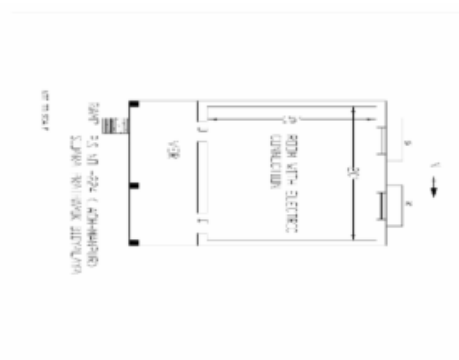

নির্বাচক নিবন্ধন আধিকারিকের স্বাক্ষর

Nazri Naksha

Google Map View

Polling Station Building Front View

Polling Station Front View

Cad View

Key MAP View

1 নাম : প্রমিলা কিস্কু পিতার নাম: স্বপন কিস্কু বাড়ির নং : n0008 বয়স : 26 লিঙ্গ : মহিলা	ZRQ1828706 ফটো উপলব্ধ	2 নাম : রবি কিস্কু পিতার নাম: হপন কিস্কু বাড়ির নং : n0002 বয়স : 69 লিঙ্গ : পুরুষ	WB/37/249/246169 ফটো উপলব্ধ	3 নাম : সুকুরমনি কিস্কু স্বামীর নাম: রবি কিস্কু বাড়ির নং : n0002 বয়স : 65 লিঙ্গ : মহিলা	WB/37/249/246186 ফটো উপলব্ধ
4 নাম : হপন কিস্কু পিতার নাম: রবি কিস্কু বাড়ির নং : n0002 বয়স : 42 লিঙ্গ : পুরুষ	FYZ2496867 ফটো উপলব্ধ	5 নাম : বানেশ্বর কিস্কু পিতার নাম: রবি কিস্কু বাড়ির নং : n0002 বয়স : 32 লিঙ্গ : পুরুষ	ZRQ1360601 ফটো উপলব্ধ	6 নাম : পূর্ণিমা কিস্কু স্বামীর নাম: বানেশ্বর কিস্কু বাড়ির নং : n0002 বয়স : 38 লিঙ্গ : মহিলা	ZRQ0855759 ফটো উপলব্ধ
7 নাম : মঙ্গলী কিস্কু পিতার নাম: রবি কিস্কু বাড়ির নং : n0002 বয়স : 32 লিঙ্গ : মহিলা	ZRQ1360593 ফটো উপলব্ধ	8 নাম : সোমনী কিস্কু স্বামীর নাম: হপন কিস্কু বাড়ির নং : n0002 বয়স : 37 লিঙ্গ : মহিলা	ZJZ1580778 ফটো উপলব্ধ	9 নাম : স্বপন কিস্কু পিতার নাম: শম্ভু কিস্কু বাড়ির নং : n0004 বয়স : 48 লিঙ্গ : পুরুষ	FYZ2207686 ফটো উপলব্ধ
10 নাম : অঞ্জনা কিস্কু স্বামীর নাম: স্বপন কিস্কু বাড়ির নং : n0004 বয়স : 45 লিঙ্গ : মহিলা	FYZ2207694 ফটো উপলব্ধ	11 নাম : উর্মিলা কিস্কু পিতার নাম: স্বপন কিস্কু বাড়ির নং : এন004 বয়স : 22 লিঙ্গ : মহিলা	ZRQ2091155 ফটো উপলব্ধ	12 নাম : অঞ্জলী টুডু পিতার নাম: কানল টুডু বাড়ির নং : এন008 বয়স : 23 লিঙ্গ : মহিলা	ZRQ2091106 ফটো উপলব্ধ
13 নাম : কান হাঁসদা অন্যান্য: বেলমোনী টুডু বাড়ির নং : n0103 বয়স : 42 লিঙ্গ : পুরুষ	ZRQ1966027 ফটো উপলব্ধ	14 নাম : বাসন্তী টুডু পিতার নাম: রামচাঁদ টুডু বাড়ির নং : এন0011 বয়স : 22 লিঙ্গ : মহিলা	ZRQ2090975 ফটো উপলব্ধ	15 নাম : ছোট টুডু পিতার নাম: সারবন টুডু বাড়ির নং : n0006 বয়স : 33 লিঙ্গ : পুরুষ	ZRQ1360619 ফটো উপলব্ধ
16 নাম : প্রতিমা টুডু পিতার নাম: সন্তোষ টুডু বাড়ির নং : এন0012 বয়স : 20 লিঙ্গ : মহিলা	ZRQ2232668 ফটো উপলব্ধ	17 নাম : দেবনাথ টুডু পিতার নাম: সনাতন টুডু বাড়ির নং : n0008 বয়স : 42 লিঙ্গ : পুরুষ	FYZ2415974 ফটো উপলব্ধ	18 নাম : আলাদী টুডু স্বামীর নাম: সুনীল টুডু বাড়ির নং : n0010 বয়স : 56 লিঙ্গ : মহিলা	FYZ1897412 ফটো উপলব্ধ
19 নাম : সুন্দরী হেঙ্গুম স্বামীর নাম: কার্তিক হেঙ্গুম বাড়ির নং : n0007 বয়স : 49 লিঙ্গ : মহিলা	WB/37/249/246139 ফটো উপলব্ধ	20 নাম : সরাবন টুডু পিতার নাম: হপন টুডু বাড়ির নং : n0006 বয়স : 71 লিঙ্গ : পুরুষ	WB/37/249/246170 ফটো উপলব্ধ	21 নাম : বৈদ্যনাথ টুডু পিতার নাম: সরাবান টুডু বাড়ির নং : n0006 বয়স : 41 লিঙ্গ : পুরুষ	FYZ2588465 ফটো উপলব্ধ
22 নাম : নীলমণি টুডু স্বামীর নাম: বৈদ্যনাথ টুডু বাড়ির নং : n0006 বয়স : 38 লিঙ্গ : মহিলা	FYZ2588481 ফটো উপলব্ধ	23 নাম : লক্ষীরাম টুডু পিতার নাম: সরাবান টুডু বাড়ির নং : n0006 বয়স : 39 লিঙ্গ : পুরুষ	FYZ2588473 ফটো উপলব্ধ	24 নাম : সুরজমনি টুডু স্বামীর নাম: রামপ্রসাদ টুডু বাড়ির নং : n0007 বয়স : 46 লিঙ্গ : মহিলা	FYZ1422724 ফটো উপলব্ধ
25 নাম : কার্তিক হেঙ্গুম পিতার নাম: কিস্কু হেঙ্গুম বাড়ির নং : n0007 বয়স : 47 লিঙ্গ : পুরুষ	ZRQ1360809 ফটো উপলব্ধ	26 নাম : শেফালী টুডু পিতার নাম: রামপ্রসাদ টুডু বাড়ির নং : এন0007 বয়স : 20 লিঙ্গ : মহিলা	ZRQ2255842 ফটো উপলব্ধ	27 নাম : বদনী টুডু স্বামীর নাম: সনাতন টুডু বাড়ির নং : n0008 বয়স : 81 লিঙ্গ : মহিলা	WB/37/249/246056 ফটো উপলব্ধ
28 নাম : ফুলমনি টুডু মায়ের নাম: বদনী টুডু বাড়ির নং : n0008 বয়স : 41 লিঙ্গ : মহিলা	ZRQ0854299 ফটো উপলব্ধ	29 নাম : কানল টুডু পিতার নাম: সনাতন টুডু বাড়ির নং : n0008 বয়স : 53 লিঙ্গ : পুরুষ	WB/37/249/246252 ফটো উপলব্ধ	30 নাম : মাধুরী টুডু স্বামীর নাম: কানল টুডু বাড়ির নং : n0008 বয়স : 47 লিঙ্গ : মহিলা	FYZ2207710 ফটো উপলব্ধ