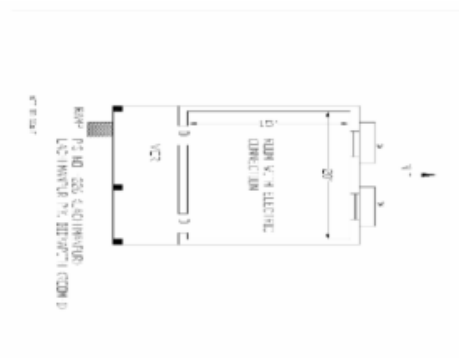

নির্বাচক নিবন্ধন আধিকারিকের স্বাক্ষর

Nazri Naksha

Google Map View

Polling Station Building Front View

Polling Station Front View

Cad View

Key MAP View

1 নাম : নূপেন ওবা পিতার নাম: গঙ্গারাম ওবা বাড়ির নং : n0001 বয়স : 84 লিঙ্গ : পুরুষ ফটো উপলব্ধ	WB/37/249/249609	2 নাম : বামপদ ওবা পিতার নাম: নূপেন ওবা বাড়ির নং : n0001 বয়স : 54 লিঙ্গ : পুরুষ ফটো উপলব্ধ	WB/37/249/249639	3 নাম : নিমাই ওবা পিতার নাম: নূপেন ওবা বাড়ির নং : n0001 বয়স : 42 লিঙ্গ : পুরুষ ফটো উপলব্ধ	FYZ1898402
4 নাম : বন্দনা ওবা স্বামীর নাম: নিমাই ওবা বাড়ির নং : n0001 বয়স : 46 লিঙ্গ : মহিলা ফটো উপলব্ধ	FYZ2645448	5 নাম : চায়না ওবা স্বামীর নাম: বামপদ ওবা বাড়ির নং : n0001 বয়স : 48 লিঙ্গ : মহিলা ফটো উপলব্ধ	FYZ1898410	6 নাম : লক্ষীকান্ত ওবা পিতার নাম: মদন ওবা বাড়ির নং : n0002 বয়স : 63 লিঙ্গ : পুরুষ ফটো উপলব্ধ	WB/37/249/249334
7 নাম : মমতা ওবা স্বামীর নাম: লক্ষীকান্ত ওবা বাড়ির নং : n0002 বয়স : 57 লিঙ্গ : মহিলা ফটো উপলব্ধ	FYZ0392761	8 নাম : আন্তিক ওবা পিতার নাম: লক্ষীকান্ত ওবা বাড়ির নং : n0002 বয়স : 29 লিঙ্গ : পুরুষ ফটো উপলব্ধ	ZRQ1637529	9 নাম : নিয়তি ওবা স্বামীর নাম: গুইরাম ওবা বাড়ির নং : n0003 বয়স : 72 লিঙ্গ : মহিলা ফটো উপলব্ধ	WB/37/249/249634
10 নাম : হরিসাধন ওবা পিতার নাম: গুইরাম ওবা বাড়ির নং : n0003 বয়স : 36 লিঙ্গ : পুরুষ ফটো উপলব্ধ	ZRQ1203488	11 নাম : বুদ্ধদেব ওবা পিতার নাম: গুইরাম ওবা বাড়ির নং : n0003 বয়স : 34 লিঙ্গ : পুরুষ ফটো উপলব্ধ	ZRQ1203470	12 নাম : পুষ্প ওবা স্বামীর নাম: পরীক্ষিৎ ওবা বাড়ির নং : n0002 বয়স : 44 লিঙ্গ : মহিলা ফটো উপলব্ধ	ZRQ1711118
13 নাম : মধুমিতা মন্ডল (ওবা) স্বামীর নাম: বুদ্ধদেব ওবা বাড়ির নং : n0003 বয়স : 27 লিঙ্গ : মহিলা ফটো উপলব্ধ	ZRQ1967777	14 নাম : পূজা ওবা স্বামীর নাম: আন্তিক ওবা বাড়ির নং : এন0002 বয়স : 25 লিঙ্গ : মহিলা ফটো উপলব্ধ	ZRQ1866656	15 নাম : মধুমিতা ওবা স্বামীর নাম: হরিসাধন ওবা বাড়ির নং : এন0003 বয়স : 31 লিঙ্গ : মহিলা ফটো উপলব্ধ	ZRQ1709328
16 নাম : সর্বানী ওবা পিতার নাম: বামপদ ওবা বাড়ির নং : n0001 বয়স : 23 লিঙ্গ : মহিলা ফটো উপলব্ধ	ZRQ2091593	17 নাম : রুমা ওবা পিতার নাম: পরীক্ষিৎ ওবা বাড়ির নং : গঙ্গাজলঘাটি বয়স : 21 লিঙ্গ : মহিলা ফটো উপলব্ধ	ZRQ2242410	18 নাম : পরীক্ষিৎ ওবা পিতার নাম: মদন ওবা বাড়ির নং : n0002 বয়স : 51 লিঙ্গ : পুরুষ ফটো উপলব্ধ	ZRQ2243392
19 নাম : সোমা ওবা পিতার নাম: পরীক্ষিৎ ওবা বাড়ির নং : গঙ্গাজলঘাটি বয়স : 21 লিঙ্গ : মহিলা ফটো উপলব্ধ	ZRQ2245322	20 নাম : অচিন্ত্য কুণ্ড পিতার নাম: বারানসী কুণ্ড বাড়ির নং : n0023 বয়স : 40 লিঙ্গ : পুরুষ ফটো উপলব্ধ	FYZ1898576	21 নাম : অরুণ কুণ্ড পিতার নাম: গোপাল কুণ্ড বাড়ির নং : n0036 বয়স : 37 লিঙ্গ : পুরুষ ফটো উপলব্ধ	FYZ2588846
22 নাম : প্রতিমা কুণ্ড স্বামীর নাম: অরুণ কুণ্ড বাড়ির নং : n0036 বয়স : 32 লিঙ্গ : মহিলা ফটো উপলব্ধ	ZRQ1466416	23 নাম : বিক্রম কুণ্ড পিতার নাম: নিমাই কুণ্ড বাড়ির নং : এন0038 বয়স : 23 লিঙ্গ : পুরুষ ফটো উপলব্ধ	ZRQ2029007	# নাম : বকুল কুণ্ড স্বামীর নাম: মাদাই কুণ্ড বাড়ির নং : n0023 বয়স : 30 লিঙ্গ : মহিলা ফটো উপলব্ধ	ZRQ1554211
25 নাম : রাম কুণ্ড পিতার নাম: মানিক কুণ্ড বাড়ির নং : এন0035 বয়স : 26 লিঙ্গ : পুরুষ ফটো উপলব্ধ	ZRQ1866417	26 নাম : রত্না কুণ্ড স্বামীর নাম: রাম কুণ্ড বাড়ির নং : n0035 বয়স : 24 লিঙ্গ : মহিলা ফটো উপলব্ধ	ZRQ1967660	27 নাম : শ্রীকান্ত কুণ্ড পিতার নাম: রবীন্দ্রচন্দ্র কুণ্ড বাড়ির নং : n0023 বয়স : 28 লিঙ্গ : পুরুষ ফটো উপলব্ধ	ZRQ1710987
28 নাম : মৌসুমী কুণ্ড স্বামীর নাম: প্রনব কুণ্ড বাড়ির নং : n0036 বয়স : 30 লিঙ্গ : মহিলা ফটো উপলব্ধ	ZRQ1711027	29 নাম : সিটু কুণ্ড স্বামীর নাম: উজ্জল কুণ্ড বাড়ির নং : n0034 বয়স : 42 লিঙ্গ : মহিলা ফটো উপলব্ধ	IJO1588847	30 নাম : সুভাষ চন্দ্র কুণ্ড পিতার নাম: বংশীধর কুণ্ড বাড়ির নং : n0034 বয়স : 65 লিঙ্গ : পুরুষ ফটো উপলব্ধ	WB/37/249/249040