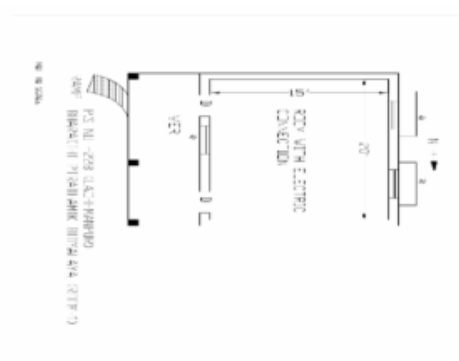

নির্বাচক নিবন্ধন আধিকারিকের স্বাক্ষর

Nazri Naksha

Google Map View

Polling Station Building Front View

Polling Station Front View

Cad View

Key MAP View

1	WB/37/249/258384	নাম : নুনীবালা আশ স্বামীর নাম: পঞ্চানন আশ বাড়ির নং : n0120 বয়স : 71 লিঙ্গ : মহিলা	ফটো উপলব্ধ	2	WB/37/249/258393	নাম : নির্মল চন্দ্র কুণ্ড পিতার নাম: করালীপদ কুণ্ড বাড়ির নং : n0130 বয়স : 70 লিঙ্গ : পুরুষ	ফটো উপলব্ধ	3	WB/37/249/258125	নাম : বিমল কুণ্ড পিতার নাম: করালী কুণ্ড বাড়ির নং : n0206 বয়স : 58 লিঙ্গ : পুরুষ	ফটো উপলব্ধ
4	ZRQ1294362	নাম : শীতল কুণ্ড পিতার নাম: বিমল কুণ্ড বাড়ির নং : n0206 বয়স : 33 লিঙ্গ : পুরুষ	ফটো উপলব্ধ	5	WB/37/249/258401	নাম : উমারানী কুণ্ড স্বামীর নাম: বিমল কুণ্ড বাড়ির নং : n0206 বয়স : 53 লিঙ্গ : মহিলা	ফটো উপলব্ধ	6	ZRQ1763986	নাম : কৌশিক কুণ্ড পিতার নাম: কাঞ্চন কুণ্ড বাড়ির নং : n0193 বয়স : 27 লিঙ্গ : পুরুষ	ফটো উপলব্ধ
7	ZRQ1763804	নাম : সোমনাথ কুণ্ড পিতার নাম: তপন কুণ্ড বাড়ির নং : n0122 বয়স : 27 লিঙ্গ : পুরুষ	ফটো উপলব্ধ	8	ZRQ1763952	নাম : অমিত কুণ্ড পিতার নাম: অসিত কুণ্ড বাড়ির নং : n0184 বয়স : 27 লিঙ্গ : পুরুষ	ফটো উপলব্ধ	9	ZRQ1763929	নাম : মিন্টু কুণ্ড পিতার নাম: অনিল কুণ্ড বাড়ির নং : n0177 বয়স : 31 লিঙ্গ : পুরুষ	ফটো উপলব্ধ
10	ZRQ1763978	নাম : মহেশ্বর কুণ্ড পিতার নাম: সুখময় কুণ্ড বাড়ির নং : n0188 বয়স : 29 লিঙ্গ : পুরুষ	ফটো উপলব্ধ	11	ZRQ2270684	নাম : সমান্তি কুণ্ড স্বামীর নাম: মহেশ্বর কুণ্ড বাড়ির নং : এন0188 বয়স : 22 লিঙ্গ : মহিলা	ফটো উপলব্ধ	12	ZRQ1763838	নাম : প্রভাস কুণ্ড পিতার নাম: মানিক কুণ্ড বাড়ির নং : n0131 বয়স : 28 লিঙ্গ : পুরুষ	ফটো উপলব্ধ
13	ZRQ1763960	নাম : রিয়া কুণ্ড স্বামীর নাম: যাদব কুণ্ড বাড়ির নং : n0186 বয়স : 28 লিঙ্গ : মহিলা	ফটো উপলব্ধ	14	ZRQ1787472	নাম : পথিক কুণ্ড পিতার নাম: হাবুল কুণ্ড বাড়ির নং : n0177 বয়স : 26 লিঙ্গ : পুরুষ	ফটো উপলব্ধ	15	FY2589919	নাম : বাবন কুণ্ড পিতার নাম: নির্মল কুণ্ড বাড়ির নং : এন0130 বয়স : 37 লিঙ্গ : পুরুষ	ফটো উপলব্ধ
16	ZRQ1892777	নাম : পায়েল কুণ্ড স্বামীর নাম: বাবন কুণ্ড বাড়ির নং : এন0130 বয়স : 25 লিঙ্গ : মহিলা	ফটো উপলব্ধ	17	ZRQ1892751	নাম : মানসী কুণ্ড স্বামীর নাম: শীতল কুণ্ড বাড়ির নং : এন0206 বয়স : 25 লিঙ্গ : মহিলা	ফটো উপলব্ধ	18	ZRQ1553403	নাম : কাকালী কুণ্ড স্বামীর নাম: কার্তিক কুণ্ড বাড়ির নং : n0219 বয়স : 32 লিঙ্গ : মহিলা	ফটো উপলব্ধ
19	ZRQ2270601	নাম : সীমা কুণ্ড স্বামীর নাম: তাপস কুণ্ড বাড়ির নং : এন0131 বয়স : 34 লিঙ্গ : মহিলা	ফটো উপলব্ধ	20	ZRQ1763820	নাম : তাপস কুণ্ড পিতার নাম: অশোক কুণ্ড বাড়ির নং : n0131 বয়স : 27 লিঙ্গ : পুরুষ	ফটো উপলব্ধ	21	ZRQ2167070	নাম : সরস্বতী কুণ্ড স্বামীর নাম: সন্তোষ কুণ্ড বাড়ির নং : n0173 বয়স : 55 লিঙ্গ : মহিলা	ফটো উপলব্ধ
22	ZRQ2187938	নাম : সুখমা কুণ্ড পিতার নাম: বাবল কুণ্ড বাড়ির নং : এন0192 বয়স : 21 লিঙ্গ : মহিলা	ফটো উপলব্ধ	23	ZRQ2187995	নাম : শুভজিৎ কুণ্ড পিতার নাম: নাড়গোপাল কুণ্ড বাড়ির নং : এন0199 বয়স : 22 লিঙ্গ : পুরুষ	ফটো উপলব্ধ	24	ZRQ2188472	নাম : সুমিত্রা বাউরী পিতার নাম: সুভাষ বাউরী বাড়ির নং : এন0124 বয়স : 21 লিঙ্গ : মহিলা	ফটো উপলব্ধ
25	ZRQ2188506	নাম : পূজা কুণ্ড স্বামীর নাম: জগন্নাথ কুণ্ড বাড়ির নং : এন0189 বয়স : 21 লিঙ্গ : মহিলা	ফটো উপলব্ধ	26	ZRQ2188522	নাম : অমিত কুণ্ড পিতার নাম: মনসারাম কুণ্ড বাড়ির নং : এন 0128 বয়স : 43 লিঙ্গ : পুরুষ	ফটো উপলব্ধ	27	ZRQ1467158	নাম : পদ্মা কুণ্ড পিতার নাম: অনিল কুণ্ড বাড়ির নং : n0177 বয়স : 36 লিঙ্গ : মহিলা	ফটো উপলব্ধ
28	ZRQ1892785	নাম : কুমা কুণ্ড স্বামীর নাম: প্রশান্ত কুণ্ড বাড়ির নং : এন0121 বয়স : 26 লিঙ্গ : মহিলা	ফটো উপলব্ধ	29	ZRQ2030070	নাম : দিনেশ কুণ্ড পিতার নাম: সুখময় কুণ্ড বাড়ির নং : এন0188 বয়স : 30 লিঙ্গ : পুরুষ	ফটো উপলব্ধ	30	ZRQ1909662	নাম : স্বর্ণলতা কুণ্ড স্বামীর নাম: সুনীল কুণ্ড বাড়ির নং : n0178 বয়স : 58 লিঙ্গ : মহিলা	ফটো উপলব্ধ