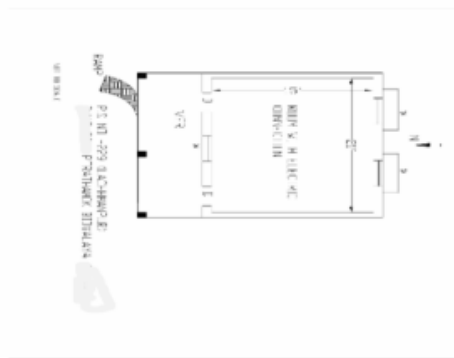

নির্বাচক নিবন্ধন আধিকারিকের স্বাক্ষর

Nazri Naksha

Google Map View

Polling Station Building Front View

Polling Station Front View

Cad View

Key MAP View

1 নাম : তরনী ওঝা পিতার নাম: শ্রীবাস ওঝা বাড়ির নং : n0001 বয়স : 66 লিঙ্গ : পুরুষ	WB/37/249/255002	ফটো উপলব্ধ	2 নাম : তিলকা ওঝা স্বামীর নাম: তরনী ওঝা বাড়ির নং : n0001 বয়স : 57 লিঙ্গ : মহিলা	WB/37/249/255146	ফটো উপলব্ধ	3 নাম : বন্দনা ওঝা পিতার নাম: তরনী ওঝা বাড়ির নং : n0001 বয়স : 35 লিঙ্গ : মহিলা	ZRQ1294313	ফটো উপলব্ধ
4 নাম : শেফালী কুণ্ডু পিতার নাম: সুরেশ কুণ্ডু বাড়ির নং : n0003 বয়স : 73 লিঙ্গ : মহিলা	WB/37/249/255186	ফটো উপলব্ধ	5 নাম : অনন্ত কুণ্ডু পিতার নাম: সুরেশ কুণ্ডু বাড়ির নং : n0003 বয়স : 43 লিঙ্গ : পুরুষ	FYZ1420876	ফটো উপলব্ধ	6 নাম : অরুণ কুমার কুণ্ডু পিতার নাম: সুরেশ চন্দ্র কুণ্ডু বাড়ির নং : n0003 বয়স : 40 লিঙ্গ : পুরুষ	FYZ2417079	ফটো উপলব্ধ
7 নাম : লক্ষ্মী প্রিয়া কুণ্ডু স্বামীর নাম: অরুণ কুমার কুণ্ডু বাড়ির নং : n0003 বয়স : 31 লিঙ্গ : মহিলা	ZRQ1554807	ফটো উপলব্ধ	8 নাম : গুণময় কুণ্ডু পিতার নাম: শম্ভুনাথ কুণ্ডু বাড়ির নং : n0004 বয়স : 59 লিঙ্গ : পুরুষ	FYZ0405449	ফটো উপলব্ধ	9 নাম : হীরালাল কুণ্ডু পিতার নাম: শম্ভুনাথ কুণ্ডু বাড়ির নং : n0004 বয়স : 56 লিঙ্গ : পুরুষ	WB/37/249/255081	ফটো উপলব্ধ
10 নাম : সুপ্রিয়া লায়েক স্বামীর নাম: অনুপ লায়েক বাড়ির নং : n0004 বয়স : 30 লিঙ্গ : মহিলা	ZRQ1554732	ফটো উপলব্ধ	11 নাম : বিলাসী কুণ্ডু স্বামীর নাম: উমাপদ কুণ্ডু বাড়ির নং : n0005 বয়স : 73 লিঙ্গ : মহিলা	WB/37/249/255183	ফটো উপলব্ধ	12 নাম : কার্তিক চন্দ্র কুণ্ডু পিতার নাম: উমাপদ কুণ্ডু বাড়ির নং : n0005 বয়স : 55 লিঙ্গ : পুরুষ	FYZ0405399	ফটো উপলব্ধ
13 নাম : বন্দনা কুণ্ডু স্বামীর নাম: কার্তিক চন্দ্র কুণ্ডু বাড়ির নং : n0005 বয়স : 48 লিঙ্গ : মহিলা	FYZ1336635	ফটো উপলব্ধ	14 নাম : প্রদীপ কুণ্ডু পিতার নাম: ভীম কুণ্ডু বাড়ির নং : n0006 বয়স : 55 লিঙ্গ : পুরুষ	WB/37/249/255157	ফটো উপলব্ধ	15 নাম : সাধনা কুণ্ডু স্বামীর নাম: প্রদীপ কুণ্ডু বাড়ির নং : n0006 বয়স : 46 লিঙ্গ : মহিলা	FYZ1900950	ফটো উপলব্ধ
16 নাম : পতিতপাবন কুণ্ডু পিতার নাম: ভীম কুণ্ডু বাড়ির নং : n0006 বয়স : 49 লিঙ্গ : পুরুষ	FYZ0405522	ফটো উপলব্ধ	17 নাম : লতা লায়েক (কুণ্ডু) স্বামীর নাম: পতিত পবন কুণ্ডু বাড়ির নং : n0006 বয়স : 42 লিঙ্গ : মহিলা	ZRQ1204361	ফটো উপলব্ধ	18 নাম : মালতী কুণ্ডু স্বামীর নাম: মানিক কুণ্ডু বাড়ির নং : n0007 বয়স : 72 লিঙ্গ : মহিলা	FYZ1337732	ফটো উপলব্ধ
19 নাম : বিকাশ কুণ্ডু পিতার নাম: কার্তিক চন্দ্র কুণ্ডু বাড়ির নং : n0005 বয়স : 28 লিঙ্গ : পুরুষ	ZRQ1711589	ফটো উপলব্ধ	20 নাম : সুখেন্দু কুণ্ডু পিতার নাম: মানিক কুণ্ডু বাড়ির নং : n0007 বয়স : 33 লিঙ্গ : পুরুষ	ZRQ1294339	ফটো উপলব্ধ	21 নাম : অনুপ লায়েক পিতার নাম: নারান লায়েক বাড়ির নং : n0004 বয়স : 35 লিঙ্গ : পুরুষ	ZRQ1203934	ফটো উপলব্ধ
22 নাম : শীতল কুণ্ডু পিতার নাম: কার্তিক চন্দ্র কুণ্ডু বাড়ির নং : n0005 বয়স : 26 লিঙ্গ : পুরুষ	ZRQ1787704	ফটো উপলব্ধ	23 নাম : বাদল চন্দ্র কুণ্ডু পিতার নাম: ভীম কুণ্ডু বাড়ির নং : n0006 বয়স : 60 লিঙ্গ : পুরুষ	ZRQ2036036	ফটো উপলব্ধ	24 নাম : জ্যোৎস্না কুণ্ডু স্বামীর নাম: গুণময় কুণ্ডু বাড়ির নং : n0004 বয়স : 48 লিঙ্গ : মহিলা	FYZ1336932	ফটো উপলব্ধ
25 নাম : অখিলেশ কুণ্ডু পিতার নাম: হীরালাল কুণ্ডু বাড়ির নং : এন0004 বয়স : 22 লিঙ্গ : পুরুষ	ZRQ2092351	ফটো উপলব্ধ	26 নাম : ষষ্ঠী কর্মকার স্বামীর নাম: মনেশ কর্মকার বাড়ির নং : n0002 বয়স : 41 লিঙ্গ : মহিলা	FYZ1419225	ফটো উপলব্ধ	27 নাম : গুইরাম কর্মকার পিতার নাম: বাবুলাল কর্মকার বাড়ির নং : n0002 বয়স : 78 লিঙ্গ : পুরুষ	WB/37/249/255125	ফটো উপলব্ধ
28 নাম : গণেশ কর্মকার পিতার নাম: গুইরাম কর্মকার বাড়ির নং : n0002 বয়স : 55 লিঙ্গ : পুরুষ	WB/37/249/255284	ফটো উপলব্ধ	29 নাম : দীনেশ কর্মকার পিতার নাম: গুইরাম কর্মকার বাড়ির নং : n0002 বয়স : 50 লিঙ্গ : পুরুষ	WB/37/249/255209	ফটো উপলব্ধ	30 নাম : জীবন কর্মকার পিতার নাম: গুইরাম কর্মকার বাড়ির নং : n0002 বয়স : 39 লিঙ্গ : পুরুষ	FYZ2417012	ফটো উপলব্ধ