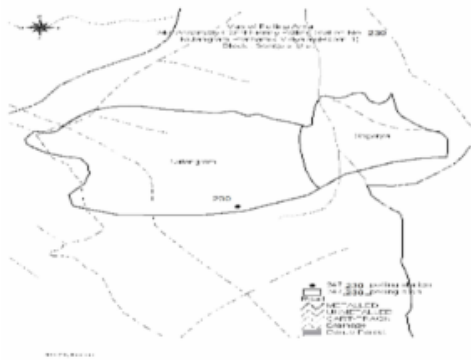

Nazri Naksha