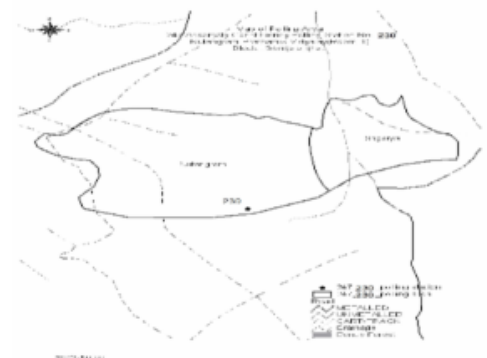

নির্বাচক নিবন্ধন আধিকারিকের স্বাক্ষর

Nazri Naksha

Google Map View

Polling Station Building Front View

Polling Station Front View

Cad View

Key MAP View

1 নাম : মঙ্গলা আশ স্বামীর নাম: অজিত আশ বাড়ির নং : n0001 বয়স : 59 লিঙ্গ : মহিলা ফটো উপলব্ধ	WB/37/249/261054	2 নাম : ধনঞ্জয় আশ পিতার নাম: অজিত আশ বাড়ির নং : n0001 বয়স : 38 লিঙ্গ : পুরুষ ফটো উপলব্ধ	ZRQ1361617	3 নাম : সুনীল আশ পিতার নাম: অজিত আশ বাড়ির নং : n0001 বয়স : 38 লিঙ্গ : পুরুষ ফটো উপলব্ধ	FYZ2417343
4 নাম : পূর্ণিমা চেল মায়ের নাম: রীনা চেল বাড়ির নং : এন0001 বয়স : 37 লিঙ্গ : মহিলা ফটো উপলব্ধ	FYZ2641678	5 নাম : অঙ্গার গরাই স্বামীর নাম: কৃষ্ণ বাড়ির নং : এন0001 বয়স : 28 লিঙ্গ : মহিলা ফটো উপলব্ধ	NAZ0672865	6 নাম : হিয়া গোস্বামী পিতার নাম: অসীম গোস্বামী বাড়ির নং : এন0001 বয়স : 21 লিঙ্গ : মহিলা ফটো উপলব্ধ	ZRQ2189058
7 নাম : অনীতা গোস্বামী স্বামীর নাম: পিন্টু গোস্বামী বাড়ির নং : এন0001 বয়স : 28 লিঙ্গ : মহিলা ফটো উপলব্ধ	WNM2466787	8 নাম : পিকি গরাই স্বামীর নাম: যোগীন্দ্র গরাই বাড়ির নং : এন0020 বয়স : 21 লিঙ্গ : মহিলা ফটো উপলব্ধ	ZRQ2189124	9 নাম : যোগীন্দ্র গরাই পিতার নাম: ভূতনাথ গরাই বাড়ির নং : এন0020 বয়স : 25 লিঙ্গ : পুরুষ ফটো উপলব্ধ	ZRQ2189074
10 নাম : কৃষ্ণ গরাই পিতার নাম: দেবব্রত গরাই বাড়ির নং : n0014 বয়স : 26 লিঙ্গ : পুরুষ ফটো উপলব্ধ	ZRQ1787860	11 নাম : নীলাম্বর গরাই পিতার নাম: নিতাই গরাই বাড়ির নং : n0006 বয়স : 45 লিঙ্গ : পুরুষ ফটো উপলব্ধ	FYZ1339928	12 নাম : মালতি গরাই স্বামীর নাম: নীলাম্বর গরাই বাড়ির নং : n0006 বয়স : 38 লিঙ্গ : মহিলা ফটো উপলব্ধ	ZRQ0877340
13 নাম : পঞ্চানন গরাই পিতার নাম: বাবুলাল গরাই বাড়ির নং : n0007 বয়স : 69 লিঙ্গ : পুরুষ ফটো উপলব্ধ	WB/37/249/261081	14 নাম : পারুলবালা গরাই স্বামীর নাম: পঞ্চানন গরাই বাড়ির নং : n0007 বয়স : 65 লিঙ্গ : মহিলা ফটো উপলব্ধ	WB/37/249/261070	15 নাম : রবীন গরাই পিতার নাম: পঞ্চানন গরাই বাড়ির নং : n0007 বয়স : 45 লিঙ্গ : পুরুষ ফটো উপলব্ধ	FYZ1340157
16 নাম : সীমা গরাই স্বামীর নাম: রবীন গরাই বাড়ির নং : n0007 বয়স : 42 লিঙ্গ : মহিলা ফটো উপলব্ধ	FYZ2499333	17 নাম : শ্যামাপদ গরাই পিতার নাম: বাবুলাল গরাই বাড়ির নং : n0014 বয়স : 76 লিঙ্গ : পুরুষ ফটো উপলব্ধ	WB/37/249/261046	18 নাম : মালতী গরাই স্বামীর নাম: শ্যামাপদ গরাই বাড়ির নং : n0014 বয়স : 71 লিঙ্গ : মহিলা ফটো উপলব্ধ	WB/37/249/261038
19 নাম : জিতেন গরাই পিতার নাম: শ্যামাপদ গরাই বাড়ির নং : n0014 বয়স : 50 লিঙ্গ : পুরুষ ফটো উপলব্ধ	WB/37/249/261063	20 নাম : হপন বাউরী পিতার নাম: গানু বাউরী বাড়ির নং : n0014 বয়স : 43 লিঙ্গ : পুরুষ ফটো উপলব্ধ	FYZ2212660	21 নাম : সুমিত্রা বাউরী স্বামীর নাম: হপন বাউরী বাড়ির নং : n0014 বয়স : 39 লিঙ্গ : মহিলা ফটো উপলব্ধ	FYZ2417376
22 নাম : স্বপন বাউরী পিতার নাম: গানু বাউরী বাড়ির নং : n0014 বয়স : 43 লিঙ্গ : পুরুষ ফটো উপলব্ধ	FYZ2212678	23 নাম : ফাল্পুনী বাউরী স্বামীর নাম: স্বপন বাউরী বাড়ির নং : n0014 বয়স : 39 লিঙ্গ : মহিলা ফটো উপলব্ধ	ZRQ0877332	24 নাম : রমিত গরাই পিতার নাম: জিতেন গরাই বাড়ির নং : এন0014 বয়স : 20 লিঙ্গ : পুরুষ ফটো উপলব্ধ	ZRQ2308914
25 নাম : প্রকাশ বাউরী পিতার নাম: হপন বাউরী বাড়ির নং : এন0014 বয়স : 20 লিঙ্গ : পুরুষ ফটো উপলব্ধ	ZRQ2266518	26 নাম : হারু গরাই পিতার নাম: পৌন্ডর গরাই বাড়ির নং : n0017 বয়স : 38 লিঙ্গ : পুরুষ ফটো উপলব্ধ	ZRQ0877266	27 নাম : নাড় গোপাল গরাই অন্যান্য: হারু গরাই বাড়ির নং : n0017 বয়স : 37 লিঙ্গ : পুরুষ ফটো উপলব্ধ	ZRQ1204957
28 নাম : জয়ন্তী গরাই স্বামীর নাম: নাড় গোপাল গরাই বাড়ির নং : n0017 বয়স : 32 লিঙ্গ : মহিলা ফটো উপলব্ধ	ZRQ1467661	29 নাম : প্রতিমা গরাই স্বামীর নাম: হারু গরাই বাড়ির নং : n0017 বয়স : 35 লিঙ্গ : মহিলা ফটো উপলব্ধ	ZRQ1204767	30 নাম : স্বপন গরাই পিতার নাম: ভরত গরাই বাড়ির নং : এন0018 বয়স : 68 লিঙ্গ : পুরুষ ফটো উপলব্ধ	WB/37/249/261087