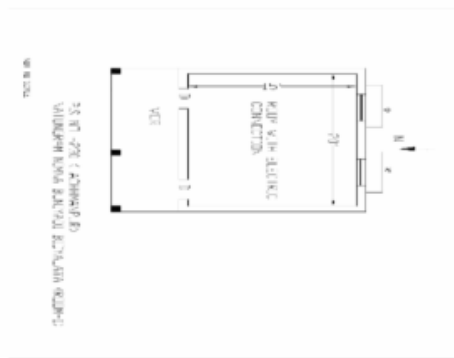

নির্বাচক নিবন্ধন আধিকারিকের স্বাক্ষর

Nazri Naksha

Google Map View

Polling Station Building Front View

Polling Station Front View

Cad View

Key MAP View

1 নাম : মঙ্গলা আশ স্বামীর নাম: অজিত আশ বাড়ির নং : n0001 বয়স : 59 লিঙ্গ : মহিলা ফটো উপলব্ধ	WB/37/249/261054	2 নাম : ধনঞ্জয় আশ পিতার নাম: অজিত আশ বাড়ির নং : n0001 বয়স : 38 লিঙ্গ : পুরুষ ফটো উপলব্ধ	ZRQ1361617	3 নাম : সুনীল আশ পিতার নাম: অজিত আশ বাড়ির নং : n0001 বয়স : 38 লিঙ্গ : পুরুষ ফটো উপলব্ধ	FYZ2417343
4 নাম : পূর্ণিমা চেল মায়ের নাম: রীনা চেল বাড়ির নং : এন0001 বয়স : 37 লিঙ্গ : মহিলা ফটো উপলব্ধ	FYZ2641678	5 নাম : অঙ্গার গরাই স্বামীর নাম: কৃষ্ণ বাড়ির নং : এন0001 বয়স : 28 লিঙ্গ : মহিলা ফটো উপলব্ধ	NAZ0672865	6 নাম : হিয়া গোস্বামী পিতার নাম: অসীম গোস্বামী বাড়ির নং : এন0001 বয়স : 21 লিঙ্গ : মহিলা ফটো উপলব্ধ	ZRQ2189058
7 নাম : অনীতা গোস্বামী স্বামীর নাম: পিন্টু গোস্বামী বাড়ির নং : এন0001 বয়স : 28 লিঙ্গ : মহিলা ফটো উপলব্ধ	WNM2466787	8 নাম : পিকি গরাই স্বামীর নাম: যোগীন্দ্র গরাই বাড়ির নং : এন0020 বয়স : 21 লিঙ্গ : মহিলা ফটো উপলব্ধ	ZRQ2189124	9 নাম : যোগীন্দ্র গরাই পিতার নাম: ভূতনাথ গরাই বাড়ির নং : এন0020 বয়স : 25 লিঙ্গ : পুরুষ ফটো উপলব্ধ	ZRQ2189074
10 নাম : কৃষ্ণ গরাই পিতার নাম: দেবব্রত গরাই বাড়ির নং : n0014 বয়স : 26 লিঙ্গ : পুরুষ ফটো উপলব্ধ	ZRQ1787860	11 নাম : নীলাম্বর গরাই পিতার নাম: নিতাই গরাই বাড়ির নং : n0006 বয়স : 45 লিঙ্গ : পুরুষ ফটো উপলব্ধ	FYZ1339928	12 নাম : মালতি গরাই স্বামীর নাম: নীলাম্বর গরাই বাড়ির নং : n0006 বয়স : 38 লিঙ্গ : মহিলা ফটো উপলব্ধ	ZRQ0877340
13 নাম : পঞ্চানন গরাই পিতার নাম: বাবুলাল গরাই বাড়ির নং : n0007 বয়স : 69 লিঙ্গ : পুরুষ ফটো উপলব্ধ	WB/37/249/261081	14 নাম : পারুলবালা গরাই স্বামীর নাম: পঞ্চানন গরাই বাড়ির নং : n0007 বয়স : 65 লিঙ্গ : মহিলা ফটো উপলব্ধ	WB/37/249/261070	15 নাম : রবীন গরাই পিতার নাম: পঞ্চানন গরাই বাড়ির নং : n0007 বয়স : 45 লিঙ্গ : পুরুষ ফটো উপলব্ধ	FYZ1340157
16 নাম : সীমা গরাই স্বামীর নাম: রবীন গরাই বাড়ির নং : n0007 বয়স : 42 লিঙ্গ : মহিলা ফটো উপলব্ধ	FYZ2499333	17 নাম : শ্যামাপদ গরাই পিতার নাম: বাবুলাল গরাই বাড়ির নং : n0014 বয়স : 76 লিঙ্গ : পুরুষ ফটো উপলব্ধ	WB/37/249/261046	18 নাম : মালতী গরাই স্বামীর নাম: শ্যামাপদ গরাই বাড়ির নং : n0014 বয়স : 71 লিঙ্গ : মহিলা ফটো উপলব্ধ	WB/37/249/261038
19 নাম : জিতেন গরাই পিতার নাম: শ্যামাপদ গরাই বাড়ির নং : n0014 বয়স : 50 লিঙ্গ : পুরুষ ফটো উপলব্ধ	WB/37/249/261063	20 নাম : হপন বাউরী পিতার নাম: গানু বাউরী বাড়ির নং : n0014 বয়স : 43 লিঙ্গ : পুরুষ ফটো উপলব্ধ	FYZ2212660	21 নাম : সুমিত্রা বাউরী স্বামীর নাম: হপন বাউরী বাড়ির নং : n0014 বয়স : 39 লিঙ্গ : মহিলা ফটো উপলব্ধ	FYZ2417376
22 নাম : স্বপন বাউরী পিতার নাম: গানু বাউরী বাড়ির নং : n0014 বয়স : 43 লিঙ্গ : পুরুষ ফটো উপলব্ধ	FYZ2212678	23 নাম : ফাল্পুনী বাউরী স্বামীর নাম: স্বপন বাউরী বাড়ির নং : n0014 বয়স : 39 লিঙ্গ : মহিলা ফটো উপলব্ধ	ZRQ0877332	24 নাম : রমিত গরাই পিতার নাম: জিতেন গরাই বাড়ির নং : এন0014 বয়স : 20 লিঙ্গ : পুরুষ ফটো উপলব্ধ	ZRQ2308914
25 নাম : প্রকাশ বাউরী পিতার নাম: হপন বাউরী বাড়ির নং : এন0014 বয়স : 20 লিঙ্গ : পুরুষ ফটো উপলব্ধ	ZRQ2266518	26 নাম : হারু গরাই পিতার নাম: পৌন্ডর গরাই বাড়ির নং : n0017 বয়স : 38 লিঙ্গ : পুরুষ ফটো উপলব্ধ	ZRQ0877266	27 নাম : নাড় গোপাল গরাই অন্যান্য: হারু গরাই বাড়ির নং : n0017 বয়স : 37 লিঙ্গ : পুরুষ ফটো উপলব্ধ	ZRQ1204957
28 নাম : জয়ন্তী গরাই স্বামীর নাম: নাড় গোপাল গরাই বাড়ির নং : n0017 বয়স : 32 লিঙ্গ : মহিলা ফটো উপলব্ধ	ZRQ1467661	29 নাম : প্রতিমা গরাই স্বামীর নাম: হারু গরাই বাড়ির নং : n0017 বয়স : 35 লিঙ্গ : মহিলা ফটো উপলব্ধ	ZRQ1204767	30 নাম : স্বপন গরাই পিতার নাম: ভরত গরাই বাড়ির নং : এন0018 বয়স : 68 লিঙ্গ : পুরুষ ফটো উপলব্ধ	WB/37/249/261087