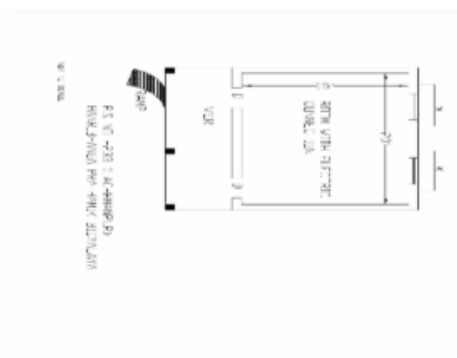

নির্বাচক নিবন্ধন আধিকারিকের স্বাক্ষর

Nazri Naksha

Google Map View

Polling Station Building Front View

Polling Station Front View

Cad View

Key MAP View

1 নাম : যষ্ঠী কর্মকার পিতার নাম: কিংকর কর্মকার বাড়ির নং : n0001 বয়স : 62 লিঙ্গ : মহিলা	FYZ2590859 ফটো উপলব্ধ	2 নাম : হাবুল কর্মকার পিতার নাম: কিংকর কর্মকার বাড়ির নং : n0001 বয়স : 58 লিঙ্গ : পুরুষ	WB/37/249/270357 ফটো উপলব্ধ	3 নাম : চন্দনা কর্মকার স্বামীর নাম: হাবুল কর্মকার বাড়ির নং : n0001 বয়স : 55 লিঙ্গ : মহিলা	WB/37/249/270419 ফটো উপলব্ধ
4 নাম : বিকাশ কর্মকার পিতার নাম: হাবুল কর্মকার বাড়ির নং : n0001 বয়স : 27 লিঙ্গ : পুরুষ	ZRQ1764570 ফটো উপলব্ধ	5 নাম : রুমা কর্মকার স্বামীর নাম: বিকাশ কর্মকার বাড়ির নং : এন0001 বয়স : 21 লিঙ্গ : মহিলা	ZRQ2302297 ফটো উপলব্ধ	6 নাম : প্রকাশ কর্মকার পিতার নাম: হাবুল কর্মকার বাড়ির নং : এন0002 বয়স : 24 লিঙ্গ : পুরুষ	ZRQ1980853 ফটো উপলব্ধ
7 নাম : সজল ঘোষ পিতার নাম: নটবর ঘোষ বাড়ির নং : n0170 বয়স : 24 লিঙ্গ : পুরুষ	ZRQ1980606 ফটো উপলব্ধ	8 নাম : প্রিয়া গোপ (ঘোষ) স্বামীর নাম: গোবিন্দ ঘোষ বাড়ির নং : n0170 বয়স : 25 লিঙ্গ : মহিলা	ZRQ1980515 ফটো উপলব্ধ	9 নাম : রোহিনী ঘোষ পিতার নাম: অভয় ঘোষ বাড়ির নং : এন0153 বয়স : 23 লিঙ্গ : মহিলা	ZRQ2032597 ফটো উপলব্ধ
10 নাম : সহেলী ঘোষ স্বামীর নাম: দীপক ঘোষ বাড়ির নং : এন0172 বয়স : 28 লিঙ্গ : মহিলা	ZRQ1980499 ফটো উপলব্ধ	11 নাম : মৌসুমী ঘোষ পিতার নাম: নাবিক ঘোষ বাড়ির নং : এন0155 বয়স : 23 লিঙ্গ : মহিলা	ZRQ2093300 ফটো উপলব্ধ	12 নাম : প্রিয়াঙ্কা ঘোষ স্বামীর নাম: প্রশান্ত ঘোষ বাড়ির নং : এন0159 বয়স : 23 লিঙ্গ : মহিলা	ZRQ2093318 ফটো উপলব্ধ
13 নাম : অর্চনা ঘোষ স্বামীর নাম: রঞ্জিত ঘোষ বাড়ির নং : n0157 বয়স : 28 লিঙ্গ : মহিলা	ZRQ1980507 ফটো উপলব্ধ	14 নাম : অভিজিৎ ঘোষ পিতার নাম: অজিত ঘোষ বাড়ির নং : n0174 বয়স : 25 লিঙ্গ : পুরুষ	ZRQ1980549 ফটো উপলব্ধ	15 নাম : সীমা ঘোষ স্বামীর নাম: দীপক ঘোষ বাড়ির নং : এন0174 বয়স : 27 লিঙ্গ : মহিলা	ZRQ1869643 ফটো উপলব্ধ
16 নাম : অরুণ ঘোষ পিতার নাম: অজিত ঘোষ বাড়ির নং : n0174 বয়স : 26 লিঙ্গ : পুরুষ	ZRQ1788652 ফটো উপলব্ধ	17 নাম : জয়দেব ঘোষ পিতার নাম: আনন্দ ঘোষ বাড়ির নং : এন0152 বয়স : 25 লিঙ্গ : পুরুষ	ZRQ1869205 ফটো উপলব্ধ	18 নাম : কৈলাশ ঘোষ পিতার নাম: শ্যামাপদ ঘোষ বাড়ির নং : এন0152 বয়স : 25 লিঙ্গ : পুরুষ	ZRQ1869320 ফটো উপলব্ধ
19 নাম : সনকা বাউরী স্বামীর নাম: সুনীল বাউরী বাড়ির নং : n0062 বয়স : 54 লিঙ্গ : মহিলা	WB/37/249/270503 ফটো উপলব্ধ	20 নাম : সুনীল বাউরী পিতার নাম: খান্দু বাউরী বাড়ির নং : n0062 বয়স : 47 লিঙ্গ : পুরুষ	WB/37/249/270486 ফটো উপলব্ধ	21 নাম : প্রশান্ত বাউরী পিতার নাম: গোপাল বাউরী বাড়ির নং : n0110 বয়স : 29 লিঙ্গ : পুরুষ	ZRQ1712801 ফটো উপলব্ধ
22 নাম : উজ্জল বাউরী পিতার নাম: কুচিল বাউরী বাড়ির নং : n0134 বয়স : 28 লিঙ্গ : পুরুষ	ZRQ1712835 ফটো উপলব্ধ	23 নাম : সুশান্ত বাউরী পিতার নাম: মাধাই বাউরী বাড়ির নং : n0103 বয়স : 28 লিঙ্গ : পুরুষ	ZRQ1712850 ফটো উপলব্ধ	24 নাম : কৃষ্ণ বাউরী পিতার নাম: সুনীল বাউরী বাড়ির নং : n0129 বয়স : 30 লিঙ্গ : পুরুষ	ZRQ1712868 ফটো উপলব্ধ
25 নাম : মিন্টু বাউরী পিতার নাম: মদন বাউরী বাড়ির নং : n0092 বয়স : 28 লিঙ্গ : পুরুষ	ZRQ1712876 ফটো উপলব্ধ	26 নাম : ধনঞ্জয় বাউরী পিতার নাম: মানিক বাউরী বাড়ির নং : n0109 বয়স : 30 লিঙ্গ : পুরুষ	ZRQ1712892 ফটো উপলব্ধ	27 নাম : কার্তিক বাউরী পিতার নাম: ধরনী বাউরী বাড়ির নং : n0099 বয়স : 30 লিঙ্গ : পুরুষ	ZRQ1712926 ফটো উপলব্ধ
28 নাম : জগনাথ বাউরী পিতার নাম: দয়াময় বাউরী বাড়ির নং : n0108 বয়স : 27 লিঙ্গ : পুরুষ	ZRQ1764786 ফটো উপলব্ধ	29 নাম : উজ্জল বাউরী পিতার নাম: মথন বাউরী বাড়ির নং : n0138 বয়স : 34 লিঙ্গ : পুরুষ	ZRQ1712967 ফটো উপলব্ধ	30 নাম : সমর বাউরী পিতার নাম: গুইরাম বাউরী বাড়ির নং : n0139 বয়স : 28 লিঙ্গ : পুরুষ	ZRQ1712983 ফটো উপলব্ধ