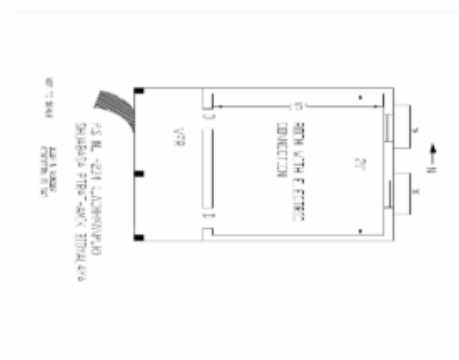

নির্বাচক নিবন্ধন আধিকারিকের স্বাক্ষর

Nazri Naksha

Google Map View

Polling Station Building Front View

Polling Station Front View

Cad View

Key MAP View

1	WB/37/249/285408	নাম : মঙ্গল কিস্কু পিতার নাম: শুকু কিস্কু বাড়ির নং : n0087 বয়স : 58 লিঙ্গ : পুরুষ	ফটো উপলব্ধ	2	WB/37/249/285424	নাম : পানমতি কিস্কু স্বামীর নাম: মঙ্গল কিস্কু বাড়ির নং : n0087 বয়স : 51 লিঙ্গ : মহিলা	ফটো উপলব্ধ	3	ZRQ1765056	নাম : রুপলাল কিস্কু পিতার নাম: মনসুক কিস্কু বাড়ির নং : এন0256 বয়স : 40 লিঙ্গ : পুরুষ	ফটো উপলব্ধ
4	ZRQ1469683	নাম : সুমিত্রা কিস্কু স্বামীর নাম: রুপলাল কিস্কু বাড়ির নং : এন0256 বয়স : 32 লিঙ্গ : মহিলা	ফটো উপলব্ধ	5	WEP1108539	নাম : মিনাক্ষী টুডু স্বামীর নাম: শিবশঙ্কর টুডু বাড়ির নং : এন0001 বয়স : 36 লিঙ্গ : মহিলা	ফটো উপলব্ধ	6	ZRQ1868892	নাম : রবিন টুডু পিতার নাম: লখিরাম টুডু বাড়ির নং : এন0082 বয়স : 27 লিঙ্গ : পুরুষ	ফটো উপলব্ধ
7	ZRQ1981364	নাম : তারাপদ টুডু পিতার নাম: নন্দলাল টুডু বাড়ির নং : এন0034 বয়স : 26 লিঙ্গ : পুরুষ	ফটো উপলব্ধ	8	ZRQ2036325	নাম : কালীপদ টুডু পিতার নাম: হরিপদ টুডু বাড়ির নং : n0042 বয়স : 56 লিঙ্গ : পুরুষ	ফটো উপলব্ধ	9	ZRQ1981042	নাম : মৌসুমী টুডু পিতার নাম: মনীন্দ্রনাথ টুডু বাড়ির নং : 226 বয়স : 24 লিঙ্গ : মহিলা	ফটো উপলব্ধ
10	ZRQ1981133	নাম : ধনঞ্জয় টুডু পিতার নাম: অনন্তলাল টুডু বাড়ির নং : 226 বয়স : 24 লিঙ্গ : পুরুষ	ফটো উপলব্ধ	11	ZRQ1911619	নাম : চন্দ্রাবতী টুডু পিতার নাম: নন্দলাল টুডু বাড়ির নং : এন0001 বয়স : 24 লিঙ্গ : মহিলা	ফটো উপলব্ধ	12	FYZ2592632	নাম : শিবশঙ্কর টুডু পিতার নাম: হরিপদ টুডু বাড়ির নং : n0023 বয়স : 42 লিঙ্গ : পুরুষ	ফটো উপলব্ধ
13	ZRQ2093433	নাম : নমিতা টুডু স্বামীর নাম: কনু টুডু বাড়ির নং : এন0070 বয়স : 22 লিঙ্গ : মহিলা	ফটো উপলব্ধ	14	ZRQ2093516	নাম : ঠাকুরমনি টুডু স্বামীর নাম: রবি টুডু বাড়ির নং : এন0080 বয়স : 30 লিঙ্গ : মহিলা	ফটো উপলব্ধ	15	FYZ1338136	নাম : ভগবান টুডু পিতার নাম: কাশ্দন টুডু বাড়ির নং : n0024 বয়স : 46 লিঙ্গ : পুরুষ	ফটো উপলব্ধ
16	ZRQ1981034	নাম : সাগুন টুডু পিতার নাম: পদ টুডু বাড়ির নং : n0009 বয়স : 24 লিঙ্গ : পুরুষ	ফটো উপলব্ধ	17	ZRQ1788785	নাম : সরোজ কুমার টুডু পিতার নাম: মনলাল টুডু বাড়ির নং : এন0013 বয়স : 26 লিঙ্গ : পুরুষ	ফটো উপলব্ধ	18	FYZ2648186	নাম : লখিরাম সরেন পিতার নাম: শুকদেব সরেন বাড়ির নং : এন000 বয়স : 37 লিঙ্গ : পুরুষ	ফটো উপলব্ধ
19	ZRQ1206762	নাম : গোলাপী সরেন স্বামীর নাম: লখিরাম সরেন বাড়ির নং : এন0001 বয়স : 38 লিঙ্গ : মহিলা	ফটো উপলব্ধ	20	ZRQ1868439	নাম : জয়ন্ত টুডু পিতার নাম: সোমনাথ টুডু বাড়ির নং : এন0161 বয়স : 26 লিঙ্গ : পুরুষ	ফটো উপলব্ধ	21	ZRQ1868496	নাম : সুকান্ত টুডু পিতার নাম: সুনীল টুডু বাড়ির নং : এন0041 বয়স : 26 লিঙ্গ : পুরুষ	ফটো উপলব্ধ
22	ZRQ1868744	নাম : সঞ্জয় টুডু পিতার নাম: অনন্তলাল টুডু বাড়ির নং : এন00333 বয়স : 25 লিঙ্গ : পুরুষ	ফটো উপলব্ধ	23	ZRQ1868769	নাম : শ্রীকান্ত টুডু পিতার নাম: বৈদ্যনাথ টুডু বাড়ির নং : এন0076 বয়স : 25 লিঙ্গ : পুরুষ	ফটো উপলব্ধ	24	ZRQ1981489	নাম : কমল টুডু পিতার নাম: বৈদ্যনাথ টুডু বাড়ির নং : n0117 বয়স : 24 লিঙ্গ : পুরুষ	ফটো উপলব্ধ
25	ZRQ1981323	নাম : নির্মল টুডু পিতার নাম: নগেন টুডু বাড়ির নং : n0056 বয়স : 24 লিঙ্গ : পুরুষ	ফটো উপলব্ধ	26	ZRQ1981505	নাম : শুকুরমণি টুডু স্বামীর নাম: স্বপন টুডু বাড়ির নং : n0117 বয়স : 24 লিঙ্গ : মহিলা	ফটো উপলব্ধ	27	ZRQ2033900	নাম : সুস্মিতা টুডু পিতার নাম: দুর্গাপদ টুডু বাড়ির নং : এন0016 বয়স : 23 লিঙ্গ : মহিলা	ফটো উপলব্ধ
28	ZRQ2033918	নাম : উস্মিতা টুডু পিতার নাম: দুর্গাপদ টুডু বাড়ির নং : এন0016 বয়স : 23 লিঙ্গ : মহিলা	ফটো উপলব্ধ	29	ZRQ1998012	নাম : রেণুকা টুডু স্বামীর নাম: বিশ্বনাথ টুডু বাড়ির নং : এন0081 বয়স : 38 লিঙ্গ : মহিলা	ফটো উপলব্ধ	30	ZRQ2033926	নাম : উজ্জ্বল কুমার টুডু পিতার নাম: কালিপদ টুডু বাড়ির নং : এন0082 বয়স : 24 লিঙ্গ : পুরুষ	ফটো উপলব্ধ