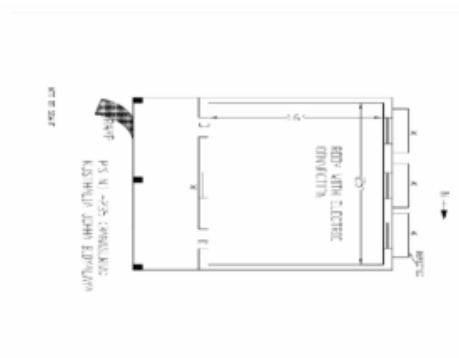

নির্বাচক নিবন্ধন আধিকারিকের স্বাক্ষর

Nazri Naksha

Google Map View

Polling Station Building Front View

Polling Station Front View

Cad View

Key MAP View

1 নাম : চন্দন আচার্য পিতার নাম: কালী সাধন আচার্য বাড়ির নং : n0002 বয়স : 30 লিঙ্গ : পুরুষ	ZRQ1639814 ফটো উপলব্ধ	2 নাম : রূপালী আচার্য স্বামীর নাম: তপন আচার্য বাড়ির নং : n0003 বয়স : 60 লিঙ্গ : মহিলা	WB/37/249/216558 ফটো উপলব্ধ	3 নাম : কাজল আচার্য পিতার নাম: স্বপন আচার্য বাড়ির নং : n0003 বয়স : 43 লিঙ্গ : পুরুষ	FYZ2190551 ফটো উপলব্ধ
4 নাম : অমৃত আচার্য পিতার নাম: স্বপন কুমার আচার্য বাড়ির নং : n0003 বয়স : 36 লিঙ্গ : পুরুষ	ZRQ0899476 ফটো উপলব্ধ	5 নাম : স্বপনকুমার আচার্য পিতার নাম: ভূদেব আচার্য বাড়ির নং : n0003 বয়স : 68 লিঙ্গ : পুরুষ	ZRQ1910272 ফটো উপলব্ধ	6 নাম : বেলা আচার্য স্বামীর নাম: স্বপনকুমার আচার্য বাড়ির নং : n0003 বয়স : 62 লিঙ্গ : মহিলা	ZRQ1910199 ফটো উপলব্ধ
7 নাম : সরস্বতী আচার্য স্বামীর নাম: কাজল আচার্য বাড়ির নং : n0003 বয়স : 42 লিঙ্গ : মহিলা	FYZ2190569 ফটো উপলব্ধ	8 নাম : জ্যোৎস্না আচার্য স্বামীর নাম: অমরচন্দ্র আচার্য বাড়ির নং : n0003 বয়স : 52 লিঙ্গ : মহিলা	FYZ1333897 ফটো উপলব্ধ	9 নাম : পূজারানী আচার্য স্বামীর নাম: তরুণ আচার্য বাড়ির নং : এন0003 বয়স : 39 লিঙ্গ : মহিলা	ZRQ1869270 ফটো উপলব্ধ
10 নাম : সাধন আচার্য পিতার নাম: তিনকড়ি আচার্য বাড়ির নং : n0002 বয়স : 52 লিঙ্গ : পুরুষ	ZRQ1910215 ফটো উপলব্ধ	11 নাম : বন্দনা আচার্য স্বামীর নাম: সাধন আচার্য বাড়ির নং : n0002 বয়স : 46 লিঙ্গ : মহিলা	FYZ1333913 ফটো উপলব্ধ	12 নাম : রিম্পা আচার্য পিতার নাম: কালীসাধন আচার্য বাড়ির নং : n0002 বয়স : 24 লিঙ্গ : মহিলা	ZRQ1981554 ফটো উপলব্ধ
13 নাম : পূজা আচার্য পিতার নাম: কাজল আচার্য বাড়ির নং : n003 বয়স : 24 লিঙ্গ : মহিলা	ZRQ1981562 ফটো উপলব্ধ	14 নাম : তরুণ আচার্য পিতার নাম: তপন আচার্য বাড়ির নং : n0003 বয়স : 36 লিঙ্গ : পুরুষ	FYZ2489979 ফটো উপলব্ধ	15 নাম : টুম্পা মিশ্র স্বামীর নাম: মুক্তিপদ মিশ্র বাড়ির নং : পাঠদহ বয়স : 35 লিঙ্গ : মহিলা	ZRQ1469774 ফটো উপলব্ধ
16 নাম : ঈশিতা কুন্ডু পিতার নাম: মাধব চন্দ্র কুন্ডু বাড়ির নং : এন0004 বয়স : 25 লিঙ্গ : মহিলা	ZRQ1869197 ফটো উপলব্ধ	17 নাম : মীতা কুন্ডু স্বামীর নাম: মাধব চন্দ্র কুন্ডু বাড়ির নং : n0004 বয়স : 45 লিঙ্গ : মহিলা	FYZ2190585 ফটো উপলব্ধ	18 নাম : মাধব চন্দ্র কুন্ডু পিতার নাম: আদিত্যকুমার কুন্ডু বাড়ির নং : n0004 বয়স : 55 লিঙ্গ : পুরুষ	ZRQ1909761 ফটো উপলব্ধ
19 নাম : মায়ারানী কর্মকার স্বামীর নাম: গোপাল চন্দ্র কর্মকার বাড়ির নং : n0137 বয়স : 67 লিঙ্গ : মহিলা	ZRQ1639848 ফটো উপলব্ধ	20 নাম : দীপক কর্মকার পিতার নাম: গোপাল কর্মকার বাড়ির নং : n0137 বয়স : 45 লিঙ্গ : পুরুষ	FYZ2203669 ফটো উপলব্ধ	21 নাম : কৃষ্ণা কর্মকার স্বামীর নাম: দীপক কর্মকার বাড়ির নং : n0137 বয়স : 40 লিঙ্গ : মহিলা	FYZ2490001 ফটো উপলব্ধ
22 নাম : রিয়া কর্মকার পিতার নাম: দীপক কর্মকার বাড়ির নং : এন0137 বয়স : 25 লিঙ্গ : মহিলা	ZRQ1869130 ফটো উপলব্ধ	23 নাম : রিম্পা কর্মকার পিতার নাম: দীপক কর্মকার বাড়ির নং : এন0137 বয়স : 20 লিঙ্গ : মহিলা	ZRQ2233039 ফটো উপলব্ধ	24 নাম : চন্দ্রমা খাঁ পিতার নাম: উজ্জ্বল খাঁ বাড়ির নং : এন0008 বয়স : 21 লিঙ্গ : মহিলা	ZRQ2192219 ফটো উপলব্ধ
25 নাম : রাহুল খাঁ পিতার নাম: প্রদীপ খাঁ বাড়ির নং : এন0008 বয়স : 23 লিঙ্গ : পুরুষ	ZRQ2025856 ফটো উপলব্ধ	26 নাম : দেবাশিষ খাঁ পিতার নাম: তপন খাঁ বাড়ির নং : এন0010 বয়স : 23 লিঙ্গ : পুরুষ	ZRQ2025922 ফটো উপলব্ধ	27 নাম : চিত্রা খাঁ পিতার নাম: সুবোধ চন্দ্র খাঁ বাড়ির নং : এন0010 বয়স : 23 লিঙ্গ : মহিলা	ZRQ2025880 ফটো উপলব্ধ
28 নাম : দুর্বা খাঁ পিতার নাম: গুরুদাস খাঁ বাড়ির নং : এন0011 বয়স : 21 লিঙ্গ : মহিলা	ZRQ2192227 ফটো উপলব্ধ	29 নাম : অপরূপ খাঁ পিতার নাম: ভাগবত চন্দ্র খাঁ বাড়ির নং : n0012 বয়স : 43 লিঙ্গ : পুরুষ	FYZ1413822 ফটো উপলব্ধ	30 নাম : বামাপদ খাঁ পিতার নাম: বগলাকান্ত খাঁ বাড়ির নং : n0009 বয়স : 79 লিঙ্গ : পুরুষ	ZRQ1910132 ফটো উপলব্ধ