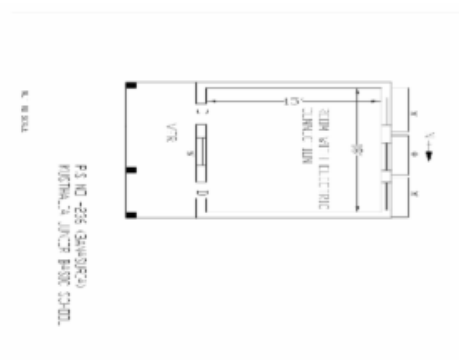

নির্বাচক নিবন্ধন আধিকারিকের স্বাক্ষর

Nazri Naksha

Google Map View

Polling Station Building Front View

Polling Station Front View

Cad View

Key MAP View

1 নাম : রিয়া আখুলা পিতার নাম: বাসুদেব আখুলা বাড়ির নং : n0006 বয়স : 27 লিঙ্গ : মহিলা	ZRQ1765171 ফটো উপলব্ধ	2 নাম : সৈকত আখুলা পিতার নাম: গৌতম আখুলা বাড়ির নং : n0002 বয়স : 26 লিঙ্গ : পুরুষ	ZRQ1790997 ফটো উপলব্ধ	3 নাম : চিরঞ্জিৎ আখুলা পিতার নাম: অজিত আখুলা বাড়ির নং : n0004 বয়স : 29 লিঙ্গ : পুরুষ	ZRQ1639962 ফটো উপলব্ধ
4 নাম : সেবাদাসী আখুলা স্বামীর নাম: ধরনীধর আখুলা বাড়ির নং : n0002 বয়স : 69 লিঙ্গ : মহিলা	FYZ1333673 ফটো উপলব্ধ	5 নাম : নমিতা আখুলা স্বামীর নাম: গৌতম আখুলা বাড়ির নং : n0002 বয়স : 51 লিঙ্গ : মহিলা	WB/37/249/216560 ফটো উপলব্ধ	6 নাম : শচীন আখুলা পিতার নাম: গৌতম আখুলা বাড়ির নং : n0002 বয়স : 30 লিঙ্গ : পুরুষ	ZRQ1557057 ফটো উপলব্ধ
7 নাম : উত্তম আখুলা পিতার নাম: বাসুদেব আখুলা বাড়ির নং : n0002 বয়স : 49 লিঙ্গ : পুরুষ	WB/37/249/216606 ফটো উপলব্ধ	8 নাম : হারাধনী আখুলা স্বামীর নাম: উত্তম আখুলা বাড়ির নং : n0002 বয়স : 44 লিঙ্গ : মহিলা	FYZ2585271 ফটো উপলব্ধ	9 নাম : অসিতবরন আখুলা পিতার নাম: শম্ভুনাথ আখুলা বাড়ির নং : n0003 বয়স : 55 লিঙ্গ : পুরুষ	WB/37/249/216656 ফটো উপলব্ধ
10 নাম : রিংকু আখুলা স্বামীর নাম: অসিত আখুলা বাড়ির নং : n0003 বয়স : 46 লিঙ্গ : মহিলা	FYZ1334218 ফটো উপলব্ধ	11 নাম : অজিত আখুলা পিতার নাম: সহদেব আখুলা বাড়ির নং : n0004 বয়স : 56 লিঙ্গ : পুরুষ	WB/37/249/216575 ফটো উপলব্ধ	12 নাম : সুলোচনা আখুলা স্বামীর নাম: অজিত আখুলা বাড়ির নং : n0004 বয়স : 53 লিঙ্গ : মহিলা	FYZ2190528 ফটো উপলব্ধ
13 নাম : বাসুদেব আখুলা পিতার নাম: মহাদেব আখুলা বাড়ির নং : n0006 বয়স : 54 লিঙ্গ : পুরুষ	WB/37/249/216012 ফটো উপলব্ধ	14 নাম : ছায়া আখুলা স্বামীর নাম: বাসুদেব আখুলা বাড়ির নং : n0006 বয়স : 52 লিঙ্গ : মহিলা	FYZ1334192 ফটো উপলব্ধ	15 নাম : কলাবতী আখুলা পিতার নাম: মহাদেব আখুলা বাড়ির নং : n0006 বয়স : 51 লিঙ্গ : মহিলা	WB/37/249/216691 ফটো উপলব্ধ
16 নাম : নিতু আখুলি পিতার নাম: বাসুদেব আখুলি বাড়ির নং : n0006 বয়স : 31 লিঙ্গ : মহিলা	ZRQ1470293 ফটো উপলব্ধ	17 নাম : সঞ্চিভা আখুলা পিতার নাম: অজিত আখুলা বাড়ির নং : এন0004 বয়স : 23 লিঙ্গ : মহিলা	ZRQ2026250 ফটো উপলব্ধ	18 নাম : সুসিতা আখুলা পিতার নাম: অসিত আখুলা বাড়ির নং : এন0003 বয়স : 23 লিঙ্গ : মহিলা	ZRQ2026268 ফটো উপলব্ধ
19 নাম : তরুন চন্দ্র কর্মকার পিতার নাম: কালিপদ কর্মকার বাড়ির নং : n0007 বয়স : 73 লিঙ্গ : পুরুষ	FYZ1332337 ফটো উপলব্ধ	20 নাম : বৃন্দা কর্মকার স্বামীর নাম: তরুন কর্মকার বাড়ির নং : n0007 বয়স : 63 লিঙ্গ : মহিলা	FYZ1332634 ফটো উপলব্ধ	21 নাম : গুইরাম কালিন্দী পিতার নাম: রতিকান্ত কালিন্দী বাড়ির নং : n0123 বয়স : 67 লিঙ্গ : পুরুষ	WB/37/249/216767 ফটো উপলব্ধ
22 নাম : টুসুবালা কালিন্দী স্বামীর নাম: গুইরাম বাদ্যকর বাড়ির নং : n0123 বয়স : 63 লিঙ্গ : মহিলা	WB/37/249/216032 ফটো উপলব্ধ	23 নাম : কৃষ্ণচন্দ্র কালিন্দী পিতার নাম: গুইরাম কালিন্দী বাড়ির নং : n0123 বয়স : 42 লিঙ্গ : পুরুষ	FYZ2192102 ফটো উপলব্ধ	24 নাম : কৃষ্ণা কালিন্দী স্বামীর নাম: কৃষ্ণ চন্দ্র কালিন্দী বাড়ির নং : n0123 বয়স : 33 লিঙ্গ : মহিলা	ZRQ1470046 ফটো উপলব্ধ
25 নাম : পরেশ কালিন্দী পিতার নাম: কামাক্ষ্যা কালিন্দী বাড়ির নং : n0124 বয়স : 66 লিঙ্গ : পুরুষ	WB/37/249/216788 ফটো উপলব্ধ	26 নাম : মনিমালা কালিন্দী স্বামীর নাম: পরেশ কালিন্দী বাড়ির নং : n0124 বয়স : 63 লিঙ্গ : মহিলা	FYZ2489888 ফটো উপলব্ধ	27 নাম : শীলাবতী কালিন্দী স্বামীর নাম: মীরালাল কালিন্দী বাড়ির নং : n0126 বয়স : 61 লিঙ্গ : মহিলা	WB/37/249/216768 ফটো উপলব্ধ
28 নাম : তারকনাথ কালিন্দী পিতার নাম: মীরালাল কালিন্দী বাড়ির নং : n0126 বয়স : 42 লিঙ্গ : পুরুষ	FYZ2643104 ফটো উপলব্ধ	29 নাম : টুম্পা কালিন্দী স্বামীর নাম: তারকনাথ কালিন্দী বাড়ির নং : n0126 বয়স : 32 লিঙ্গ : মহিলা	ZRQ1470053 ফটো উপলব্ধ	30 নাম : মাধব কালিন্দী পিতার নাম: পরেশ কালিন্দী বাড়ির নং : n0013 বয়স : 40 লিঙ্গ : পুরুষ	FYZ2413029 ফটো উপলব্ধ