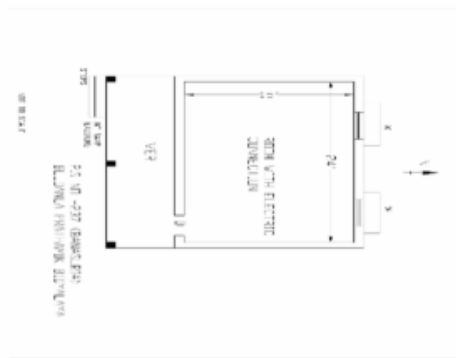

নির্বাচক নিবন্ধন আধিকারিকের স্বাক্ষর

Nazri Naksha

Google Map View

Polling Station Building Front View

Polling Station Front View

Cad View

Key MAP View

<p>E 1</p> <p>FYZ1394923</p> <p>নাম : নিতাইচন্দ্র আচার্য পিতার নাম: দিবাকর আচার্য বাড়ির নং : n0002 বয়স : 79 লিঙ্গ : পুরুষ</p> <p>ফটো উপলব্ধ</p>	<p>2</p> <p>WB/37/249/219473</p> <p>নাম : নীলিমা আচার্য স্বামীর নাম: নিতাইচন্দ্র আচার্য বাড়ির নং : n0002 বয়স : 68 লিঙ্গ : মহিলা</p> <p>ফটো উপলব্ধ</p>	<p>3</p> <p>FYZ1416759</p> <p>নাম : শান্তিসুধা আচার্য পিতার নাম: নিতাই আচার্য বাড়ির নং : n0002 বয়স : 47 লিঙ্গ : পুরুষ</p> <p>ফটো উপলব্ধ</p>
<p>4</p> <p>FYZ2585743</p> <p>নাম : সুমনা আচার্য স্বামীর নাম: শান্তিসুধা আচার্য বাড়ির নং : n0002 বয়স : 37 লিঙ্গ : মহিলা</p> <p>ফটো উপলব্ধ</p>	<p>5</p> <p>ZRQ2322048</p> <p>নাম : নবারন আচার্য পিতার নাম: শান্তিসুধা আচার্য বাড়ির নং : এন0002 বয়স : 20 লিঙ্গ : পুরুষ</p> <p>ফটো উপলব্ধ</p>	<p>6</p> <p>ZRQ2150985</p> <p>নাম : জীতেন্দ্রনাথ আচার্য পিতার নাম: দিবাকর আচার্য বাড়ির নং : n0003 বয়স : 66 লিঙ্গ : পুরুষ</p> <p>ফটো উপলব্ধ</p>
<p>7</p> <p>ZRQ1640283</p> <p>নাম : সুমঙ্গল আচার্য পিতার নাম: জীতেন্দ্রনাথ আচার্য বাড়ির নং : n0003 বয়স : 29 লিঙ্গ : পুরুষ</p> <p>ফটো উপলব্ধ</p>	<p>8</p> <p>ZRQ2150548</p> <p>নাম : মনোহর আচার্য পিতার নাম: দিবাকর আচার্য বাড়ির নং : n0003 বয়স : 57 লিঙ্গ : পুরুষ</p> <p>ফটো উপলব্ধ</p>	<p>9</p> <p>FYZ2413250</p> <p>নাম : তর্পনা আচার্য স্বামীর নাম: মনোহর আচার্য বাড়ির নং : n0003 বয়স : 44 লিঙ্গ : মহিলা</p> <p>ফটো উপলব্ধ</p>
<p>10</p> <p>ZRQ1470525</p> <p>নাম : চরন ঘোষ পিতার নাম: অশোক ঘোষ বাড়ির নং : n0003 বয়স : 33 লিঙ্গ : পুরুষ</p> <p>ফটো উপলব্ধ</p>	<p>11</p> <p>ZRQ1557362</p> <p>নাম : বন্দনা ঘোষ স্বামীর নাম: চরন ঘোষ বাড়ির নং : n0003 বয়স : 32 লিঙ্গ : মহিলা</p> <p>ফটো উপলব্ধ</p>	<p>12</p> <p>WB/37/249/219197</p> <p>নাম : জয়ন্তী আচার্য স্বামীর নাম: সুবোধকুমার আচার্য বাড়ির নং : n0004 বয়স : 57 লিঙ্গ : মহিলা</p> <p>ফটো উপলব্ধ</p>
<p>13</p> <p>WB/37/249/219318</p> <p>নাম : ধর্মদাস আচার্য পিতার নাম: নীরদবরন আচার্য বাড়ির নং : n0005 বয়স : 63 লিঙ্গ : পুরুষ</p> <p>ফটো উপলব্ধ</p>	<p>14</p> <p>FYZ1394519</p> <p>নাম : গৌরীবালা আচার্য স্বামীর নাম: ধর্মদাস আচার্য বাড়ির নং : n0005 বয়স : 51 লিঙ্গ : মহিলা</p> <p>ফটো উপলব্ধ</p>	<p>15</p> <p>WB/37/249/219447</p> <p>নাম : মানিক রঞ্জন আচার্য পিতার নাম: নীরদ বরন আচার্য বাড়ির নং : n0005 বয়স : 61 লিঙ্গ : পুরুষ</p> <p>ফটো উপলব্ধ</p>
<p>16</p> <p>FYZ1394527</p> <p>নাম : পূর্ণিমা আচার্য স্বামীর নাম: মানিক রঞ্জন আচার্য বাড়ির নং : n0005 বয়স : 48 লিঙ্গ : মহিলা</p> <p>ফটো উপলব্ধ</p>	<p>17</p> <p>ZRQ1640176</p> <p>নাম : সুমন্ত আচার্য পিতার নাম: মানিক রঞ্জন আচার্য বাড়ির নং : n0005 বয়স : 29 লিঙ্গ : পুরুষ</p> <p>ফটো উপলব্ধ</p>	<p>18</p> <p>FYZ2192490</p> <p>নাম : বন্দনা আচার্য স্বামীর নাম: বিজয়কুমার আচার্য বাড়ির নং : n0007 বয়স : 60 লিঙ্গ : মহিলা</p> <p>ফটো উপলব্ধ</p>
<p>19</p> <p>ZRQ1362920</p> <p>নাম : মণিপুস্পক আচার্য মায়ের নাম: বন্দনা আচার্য বাড়ির নং : n0007 বয়স : 35 লিঙ্গ : পুরুষ</p> <p>ফটো উপলব্ধ</p>	<p>20</p> <p>WB/37/249/219309</p> <p>নাম : অশোককুমার আচার্য পিতার নাম: ধীরেন্দ্রনাথ আচার্য বাড়ির নং : n0007 বয়স : 58 লিঙ্গ : পুরুষ</p> <p>ফটো উপলব্ধ</p>	<p>21</p> <p>ZRQ2107712</p> <p>নাম : বেনুধর আচার্য পিতার নাম: ধীরেন্দ্রনাথ আচার্য বাড়ির নং : n0007 বয়স : 50 লিঙ্গ : পুরুষ</p> <p>ফটো উপলব্ধ</p>
<p>22</p> <p>ZRQ0905919</p> <p>নাম : লীলা আচার্য স্বামীর নাম: বেনুধর আচার্য বাড়ির নং : n0007 বয়স : 36 লিঙ্গ : মহিলা</p> <p>ফটো উপলব্ধ</p>	<p>23</p> <p>FYZ2192508</p> <p>নাম : মিতা আচার্য স্বামীর নাম: অশোক কুমার আচার্য বাড়ির নং : n0007 বয়স : 54 লিঙ্গ : মহিলা</p> <p>ফটো উপলব্ধ</p>	<p>24</p> <p>FYZ2192524</p> <p>নাম : রূপক কুমার আচার্য পিতার নাম: বিজয় কুমার আচার্য বাড়ির নং : n0007 বয়স : 42 লিঙ্গ : পুরুষ</p> <p>ফটো উপলব্ধ</p>
<p>25</p> <p>ZRQ1362938</p> <p>নাম : পাপিয়া আচার্য স্বামীর নাম: রূপক কুমার আচার্য বাড়ির নং : n0007 বয়স : 35 লিঙ্গ : মহিলা</p> <p>ফটো উপলব্ধ</p>	<p>26</p> <p>WB/37/249/219054</p> <p>নাম : রক্ষাকর আচার্য পিতার নাম: সহদেব আচার্য বাড়ির নং : n0009 বয়স : 83 লিঙ্গ : পুরুষ</p> <p>ফটো উপলব্ধ</p>	<p>27</p> <p>WB/37/249/219361</p> <p>নাম : অন্নপূর্ণা আচার্য স্বামীর নাম: রক্ষাকর আচার্য বাড়ির নং : n0009 বয়স : 80 লিঙ্গ : মহিলা</p> <p>ফটো উপলব্ধ</p>
<p>28</p> <p>WB/37/249/219239</p> <p>নাম : দেবপ্রসাদ আচার্য পিতার নাম: রক্ষাকর আচার্য বাড়ির নং : n0009 বয়স : 50 লিঙ্গ : পুরুষ</p> <p>ফটো উপলব্ধ</p>	<p>29</p> <p>WB/37/249/219366</p> <p>নাম : লক্ষীকান্ত আচার্য পিতার নাম: রক্ষাকর আচার্য বাড়ির নং : n0009 বয়স : 60 লিঙ্গ : পুরুষ</p> <p>ফটো উপলব্ধ</p>	<p>30</p> <p>FYZ2490076</p> <p>নাম : পুতুল আচার্য স্বামীর নাম: লক্ষীকান্ত আচার্য বাড়ির নং : n0009 বয়স : 46 লিঙ্গ : মহিলা</p> <p>ফটো উপলব্ধ</p>