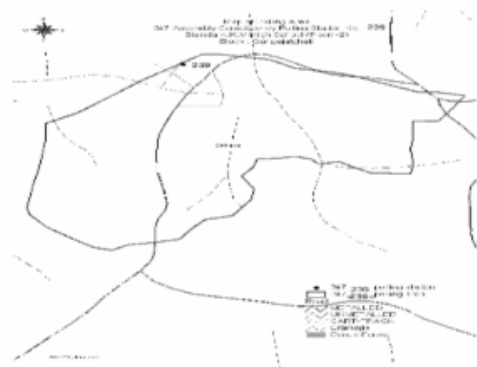

নির্বাচক নিবন্ধন আধিকারিকের স্বাক্ষর

Nazri Naksha

Google Map View

Polling Station Building Front View

Polling Station Front View

Cad View

Key MAP View

1 নাম : নদীয়ানন্দ আখুলা পিতার নাম: মদন আখুলা বাড়ির নং : n0034 বয়স : 64 লিঙ্গ : পুরুষ	ZRQ2107787 ফটো উপলব্ধ	2 নাম : শুভেন্দু আখুলা পিতার নাম: নদীয়ানন্দ আখুলা বাড়ির নং : n0034 বয়স : 33 লিঙ্গ : পুরুষ	ZRQ1363233 ফটো উপলব্ধ	3 নাম : দিব্যেন্দু আখুলা পিতার নাম: নদীয়ানন্দ আখুলা বাড়ির নং : n0034 বয়স : 30 লিঙ্গ : পুরুষ	ZRQ1557735 ফটো উপলব্ধ
4 নাম : সদানন্দ আখুলা পিতার নাম: মদন আখুলা বাড়ির নং : n0034 বয়স : 56 লিঙ্গ : পুরুষ	ZRQ2277176 ফটো উপলব্ধ	5 নাম : কল্যাণী আখুলা স্বামীর নাম: পরেশ আখুলা বাড়ির নং : n0034 বয়স : 63 লিঙ্গ : মহিলা	FYZ2194454 ফটো উপলব্ধ	6 নাম : বরেন আখুলা পিতার নাম: পরেশ আখুলা বাড়ির নং : n0034 বয়স : 43 লিঙ্গ : পুরুষ	FYZ2194462 ফটো উপলব্ধ
7 নাম : মামনি আখুলা স্বামীর নাম: বরেন আখুলা বাড়ির নং : n0034 বয়স : 38 লিঙ্গ : মহিলা	ZRQ1363258 ফটো উপলব্ধ	8 নাম : বিল্টু আখুলা পিতার নাম: পরেশ আখুলা বাড়ির নং : n0034 বয়স : 42 লিঙ্গ : পুরুষ	FYZ2194470 ফটো উপলব্ধ	9 নাম : পুষ্পেন্দু আখুলা পিতার নাম: নদীয়ানন্দ আখুলা বাড়ির নং : n0034 বয়স : 24 লিঙ্গ : পুরুষ	ZRQ1982636 ফটো উপলব্ধ
10 নাম : সূর্যকান্ত আখুলা পিতার নাম: সদানন্দ আখুলা বাড়ির নং : এন0034 বয়স : 22 লিঙ্গ : পুরুষ	ZRQ2094597 ফটো উপলব্ধ	11 নাম : সুমিত আখুলা পিতার নাম: সোমনাথ আখুলা বাড়ির নং : এন0036 বয়স : 22 লিঙ্গ : পুরুষ	ZRQ2094589 ফটো উপলব্ধ	12 নাম : কল্যাণেশ্বর আখুলা পিতার নাম: নব গোপাল আখুলা বাড়ির নং : n0022 বয়স : 57 লিঙ্গ : পুরুষ	ZRQ2153096 ফটো উপলব্ধ
13 নাম : রূপালী আখুলা স্বামীর নাম: পরিতোষ আখুলা বাড়ির নং : এন0009 বয়স : 35 লিঙ্গ : মহিলা	ZRQ1300599 ফটো উপলব্ধ	14 নাম : মিতা আখুলা পিতার নাম: জগন্নাথ মন্ডল বাড়ির নং : এন0021 বয়স : 24 লিঙ্গ : মহিলা	ZRQ1959089 ফটো উপলব্ধ	15 নাম : ফুলন আখুলা স্বামীর নাম: অনিমেষ্ আখুলা বাড়ির নং : এন0032 বয়স : 27 লিঙ্গ : মহিলা	ZRQ1835834 ফটো উপলব্ধ
16 নাম : মুনমুন আখুলা স্বামীর নাম: ভজন আখুলা বাড়ির নং : এন0029 বয়স : 29 লিঙ্গ : মহিলা	IJO1722255 ফটো উপলব্ধ	17 নাম : প্রিয়া আখুলা পিতার নাম: নন্দলাল আখুলা বাড়ির নং : এন0027 বয়স : 23 লিঙ্গ : মহিলা	ZRQ2027860 ফটো উপলব্ধ	18 নাম : শ্রাবণী আখুলা স্বামীর নাম: রাজীব আখুলা বাড়ির নং : n0020 বয়স : 32 লিঙ্গ : মহিলা	ZRQ1471523 ফটো উপলব্ধ
19 নাম : সমান্তি আখুলা স্বামীর নাম: মাধব আখুলা বাড়ির নং : n0025 বয়স : 34 লিঙ্গ : মহিলা	ZRQ1557685 ফটো উপলব্ধ	20 নাম : সূশান্ত আখুলা পিতার নাম: সুবোধ আখুলা বাড়ির নং : এন0009 বয়স : 21 লিঙ্গ : পুরুষ	ZRQ2193126 ফটো উপলব্ধ	21 নাম : সুলেখা মাহাতো আখুলা স্বামীর নাম: প্রসেনজীৎ আখুলা বাড়ির নং : এন0035 বয়স : 30 লিঙ্গ : মহিলা	WIT1606458 ফটো উপলব্ধ
22 নাম : নারায়ন আখুলা পিতার নাম: নবগোপাল আখুলা বাড়ির নং : n0022 বয়স : 59 লিঙ্গ : পুরুষ	ZRQ2231462 ফটো উপলব্ধ	23 নাম : রনিত আখুলা পিতার নাম: নিমাই আখুলা বাড়ির নং : এন0001 বয়স : 22 লিঙ্গ : পুরুষ	ZRQ2149870 ফটো উপলব্ধ	24 নাম : রাজীব আখুলা পিতার নাম: নারায়ন আখুলা বাড়ির নং : n0022 বয়স : 34 লিঙ্গ : পুরুষ	ZRQ1297977 ফটো উপলব্ধ
25 নাম : সঞ্জীব আখুলা পিতার নাম: নারায়ন আখুলা বাড়ির নং : n0022 বয়স : 31 লিঙ্গ : পুরুষ	ZRQ1471325 ফটো উপলব্ধ	26 নাম : তনুশ্রী আখুলা স্বামীর নাম: রাজীব আখুলা বাড়ির নং : এন0022 বয়স : 29 লিঙ্গ : মহিলা	ZRQ1649011 ফটো উপলব্ধ	27 নাম : ছায়া আখুলা স্বামীর নাম: নারায়ন আখুলা বাড়ির নং : n0022 বয়স : 53 লিঙ্গ : মহিলা	ZRQ2167278 ফটো উপলব্ধ
28 নাম : আশিষ আখুলা পিতার নাম: ধনঞ্জয় আখুলা বাড়ির নং : এন0022 বয়স : 21 লিঙ্গ : পুরুষ	ZRQ2242493 ফটো উপলব্ধ	29 নাম : কৃষ্ণ আখুলা পিতার নাম: পাগল চন্দ্র আখুলা বাড়ির নং : n0033 বয়স : 38 লিঙ্গ : পুরুষ	FYZ2413672 ফটো উপলব্ধ	30 নাম : বুল্টি লায়েক (মন্ডল) স্বামীর নাম: শান্তনু মন্ডল বাড়ির নং : n0121 বয়স : 27 লিঙ্গ : মহিলা	YYS1759166 ফটো উপলব্ধ