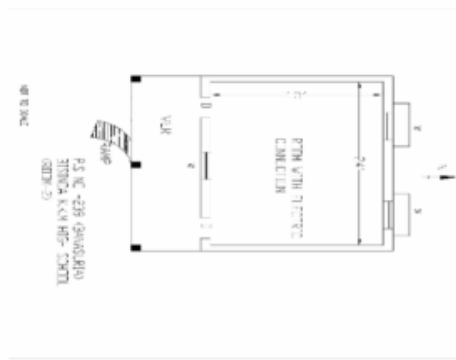

নির্বাচক নিবন্ধন আধিকারিকের স্বাক্ষর

Nazri Naksha

Google Map View

Polling Station Building Front View

Polling Station Front View

Cad View

Key MAP View

1 নাম : নদীয়ানন্দ আখুলা পিতার নাম: মদন আখুলা বাড়ির নং : n0034 বয়স : 64 লিঙ্গ : পুরুষ	ZRQ2107787 ফটো উপলব্ধ	2 নাম : শুভেন্দু আখুলা পিতার নাম: নদীয়ানন্দ আখুলা বাড়ির নং : n0034 বয়স : 33 লিঙ্গ : পুরুষ	ZRQ1363233 ফটো উপলব্ধ	3 নাম : দিব্যেন্দু আখুলা পিতার নাম: নদীয়ানন্দ আখুলা বাড়ির নং : n0034 বয়স : 30 লিঙ্গ : পুরুষ	ZRQ1557735 ফটো উপলব্ধ
4 নাম : সদানন্দ আখুলা পিতার নাম: মদন আখুলা বাড়ির নং : n0034 বয়স : 56 লিঙ্গ : পুরুষ	ZRQ2277176 ফটো উপলব্ধ	5 নাম : কল্যাণী আখুলা স্বামীর নাম: পরেশ আখুলা বাড়ির নং : n0034 বয়স : 63 লিঙ্গ : মহিলা	FYZ2194454 ফটো উপলব্ধ	6 নাম : বরেন আখুলা পিতার নাম: পরেশ আখুলা বাড়ির নং : n0034 বয়স : 43 লিঙ্গ : পুরুষ	FYZ2194462 ফটো উপলব্ধ
7 নাম : মামনি আখুলা স্বামীর নাম: বরেন আখুলা বাড়ির নং : n0034 বয়স : 38 লিঙ্গ : মহিলা	ZRQ1363258 ফটো উপলব্ধ	8 নাম : বিল্টু আখুলা পিতার নাম: পরেশ আখুলা বাড়ির নং : n0034 বয়স : 42 লিঙ্গ : পুরুষ	FYZ2194470 ফটো উপলব্ধ	9 নাম : পুষ্পেন্দু আখুলা পিতার নাম: নদীয়ানন্দ আখুলা বাড়ির নং : n0034 বয়স : 24 লিঙ্গ : পুরুষ	ZRQ1982636 ফটো উপলব্ধ
10 নাম : সূর্যকান্ত আখুলা পিতার নাম: সদানন্দ আখুলা বাড়ির নং : এন0034 বয়স : 22 লিঙ্গ : পুরুষ	ZRQ2094597 ফটো উপলব্ধ	11 নাম : সুমিত আখুলা পিতার নাম: সোমনাথ আখুলা বাড়ির নং : এন0036 বয়স : 22 লিঙ্গ : পুরুষ	ZRQ2094589 ফটো উপলব্ধ	12 নাম : কল্যাণেশ্বর আখুলা পিতার নাম: নব গোপাল আখুলা বাড়ির নং : n0022 বয়স : 57 লিঙ্গ : পুরুষ	ZRQ2153096 ফটো উপলব্ধ
13 নাম : রূপালী আখুলা স্বামীর নাম: পরিতোষ আখুলা বাড়ির নং : এন0009 বয়স : 35 লিঙ্গ : মহিলা	ZRQ1300599 ফটো উপলব্ধ	14 নাম : মিতা আখুলা পিতার নাম: জগন্নাথ মন্ডল বাড়ির নং : এন0021 বয়স : 24 লিঙ্গ : মহিলা	ZRQ1959089 ফটো উপলব্ধ	15 নাম : ফুলন আখুলা স্বামীর নাম: অনিমেষ্ আখুলা বাড়ির নং : এন0032 বয়স : 27 লিঙ্গ : মহিলা	ZRQ1835834 ফটো উপলব্ধ
16 নাম : মুনমুন আখুলা স্বামীর নাম: ভজন আখুলা বাড়ির নং : এন0029 বয়স : 29 লিঙ্গ : মহিলা	IJO1722255 ফটো উপলব্ধ	17 নাম : প্রিয়া আখুলা পিতার নাম: নন্দলাল আখুলা বাড়ির নং : এন0027 বয়স : 23 লিঙ্গ : মহিলা	ZRQ2027860 ফটো উপলব্ধ	18 নাম : শ্রাবণী আখুলা স্বামীর নাম: রাজীব আখুলা বাড়ির নং : n0020 বয়স : 32 লিঙ্গ : মহিলা	ZRQ1471523 ফটো উপলব্ধ
19 নাম : সমান্তি আখুলা স্বামীর নাম: মাধব আখুলা বাড়ির নং : n0025 বয়স : 34 লিঙ্গ : মহিলা	ZRQ1557685 ফটো উপলব্ধ	20 নাম : সূশান্ত আখুলা পিতার নাম: সুবোধ আখুলা বাড়ির নং : এন0009 বয়স : 21 লিঙ্গ : পুরুষ	ZRQ2193126 ফটো উপলব্ধ	21 নাম : সুলেখা মাহাতো আখুলা স্বামীর নাম: প্রসেনজীৎ আখুলা বাড়ির নং : এন0035 বয়স : 30 লিঙ্গ : মহিলা	WIT1606458 ফটো উপলব্ধ
22 নাম : নারায়ন আখুলা পিতার নাম: নবগোপাল আখুলা বাড়ির নং : n0022 বয়স : 59 লিঙ্গ : পুরুষ	ZRQ2231462 ফটো উপলব্ধ	23 নাম : রনিত আখুলা পিতার নাম: নিমাই আখুলা বাড়ির নং : এন0001 বয়স : 22 লিঙ্গ : পুরুষ	ZRQ2149870 ফটো উপলব্ধ	24 নাম : রাজীব আখুলা পিতার নাম: নারায়ন আখুলা বাড়ির নং : n0022 বয়স : 34 লিঙ্গ : পুরুষ	ZRQ1297977 ফটো উপলব্ধ
25 নাম : সঞ্জীব আখুলা পিতার নাম: নারায়ন আখুলা বাড়ির নং : n0022 বয়স : 31 লিঙ্গ : পুরুষ	ZRQ1471325 ফটো উপলব্ধ	26 নাম : তনুশ্রী আখুলা স্বামীর নাম: রাজীব আখুলা বাড়ির নং : এন0022 বয়স : 29 লিঙ্গ : মহিলা	ZRQ1649011 ফটো উপলব্ধ	27 নাম : ছায়া আখুলা স্বামীর নাম: নারায়ন আখুলা বাড়ির নং : n0022 বয়স : 53 লিঙ্গ : মহিলা	ZRQ2167278 ফটো উপলব্ধ
28 নাম : আশিষ আখুলা পিতার নাম: ধনঞ্জয় আখুলা বাড়ির নং : এন0022 বয়স : 21 লিঙ্গ : পুরুষ	ZRQ2242493 ফটো উপলব্ধ	29 নাম : কৃষ্ণ আখুলা পিতার নাম: পাগল চন্দ্র আখুলা বাড়ির নং : n0033 বয়স : 38 লিঙ্গ : পুরুষ	FYZ2413672 ফটো উপলব্ধ	30 নাম : বুল্টি লায়েক (মন্ডল) স্বামীর নাম: শান্তনু মন্ডল বাড়ির নং : n0121 বয়স : 27 লিঙ্গ : মহিলা	YYS1759166 ফটো উপলব্ধ