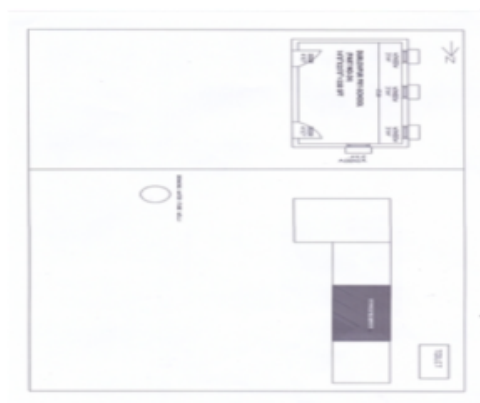

নির্বাচক নিবন্ধন আধিকারিকের স্বাক্ষর

Nazri Naksha

Google Map View

Polling Station Building Front View

Polling Station Front View

Cad View

Key MAP View

বিধানসভা নির্বাচনক্ষেত্রের নং, নাম : 247-শালতোড়া  
ভাগ নং, নাম : 1-কমলহীড়, উপর, নামো(বাউরী)গয়লা, মুসলীম, ধীবর, আড়গলি, গয়লা, (পাড়া)