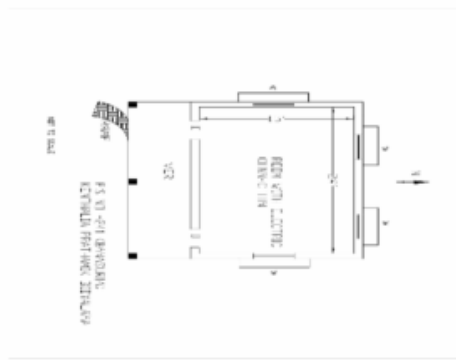

নির্বাচক নিবন্ধন আধিকারিকের স্বাক্ষর

Nazri Naksha

Google Map View

Polling Station Building Front View

Polling Station Front View

Cad View

Key MAP View

1 নাম : কাজল বাউরী স্বামীর নাম: মঙ্গলী বাউরী বাড়ির নং : n0054 বয়স : 30 লিঙ্গ : পুরুষ	ZRQ1641265 ফটো উপলব্ধ	2 নাম : নিমাই বাউরী পিতার নাম: শঙ্কর বাউরী বাড়ির নং : n0002 বয়স : 44 লিঙ্গ : পুরুষ	FYZ2587244 ফটো উপলব্ধ	3 নাম : পূর্ণিমা বাউরী স্বামীর নাম: নিমাই বাউরী বাড়ির নং : n0002 বয়স : 38 লিঙ্গ : মহিলা	ZRQ1209998 ফটো উপলব্ধ
4 নাম : অনিল বাউরি পিতার নাম: ধনু বাউরি বাড়ির নং : n0004 বয়স : 66 লিঙ্গ : পুরুষ	WB/37/249/228071 ফটো উপলব্ধ	5 নাম : আনন্দ বাউরী পিতার নাম: অনিল বাউরী বাড়ির নং : n0004 বয়স : 36 লিঙ্গ : পুরুষ	FYZ2644227 ফটো উপলব্ধ	6 নাম : অনিল বাউরি পিতার নাম: সুরেন্দ্র বাউরি বাড়ির নং : n0005 বয়স : 66 লিঙ্গ : পুরুষ	WB/37/249/228297 ফটো উপলব্ধ
7 নাম : মায়ী বাউরি স্বামীর নাম: অনিল বাউরি বাড়ির নং : n0005 বয়স : 61 লিঙ্গ : মহিলা	FYZ1889336 ফটো উপলব্ধ	8 নাম : আন্তিক বাউরী পিতার নাম: অনিল বাউরী বাড়ির নং : n0005 বয়স : 37 লিঙ্গ : পুরুষ	ZRQ1209311 ফটো উপলব্ধ	9 নাম : যষ্ঠী বাউরী স্বামীর নাম: আন্তিক বাউরী বাড়ির নং : n0005 বয়স : 31 লিঙ্গ : মহিলা	ZRQ1558535 ফটো উপলব্ধ
10 নাম : তারাপদ বাউরী পিতার নাম: অনিল বাউরী বাড়ির নং : n0005 বয়স : 35 লিঙ্গ : পুরুষ	ZRQ1298397 ফটো উপলব্ধ	11 নাম : জহরলাল বাউরি পিতার নাম: পূর্ণচন্দ্র বাউরি বাড়ির নং : n0006 বয়স : 49 লিঙ্গ : পুরুষ	FYZ1889435 ফটো উপলব্ধ	12 নাম : মমতা বাউরী স্বামীর নাম: জহর বাউরী বাড়ির নং : n0006 বয়স : 41 লিঙ্গ : মহিলা	FYZ2201036 ফটো উপলব্ধ
13 নাম : মালতী বাউরী স্বামীর নাম: হীরালাল বাউরী বাড়ির নং : n0006 বয়স : 41 লিঙ্গ : মহিলা	FYZ2201044 ফটো উপলব্ধ	14 নাম : চন্দনা বাউরী স্বামীর নাম: উত্তম বাউরী বাড়ির নং : n0006 বয়স : 39 লিঙ্গ : মহিলা	ZRQ1298736 ফটো উপলব্ধ	15 নাম : উত্তম বাউরী পিতার নাম: পূর্ণচন্দ্র বাউরী বাড়ির নং : n0006 বয়স : 39 লিঙ্গ : পুরুষ	FYZ2201010 ফটো উপলব্ধ
16 নাম : হীরালাল বাউরী পিতার নাম: পূর্ণচন্দ্র বাউরী বাড়ির নং : n0006 বয়স : 38 লিঙ্গ : পুরুষ	FYZ2586774 ফটো উপলব্ধ	17 নাম : কল্যাণী বাউরি স্বামীর নাম: সুনীল বাউরি বাড়ির নং : n0003 বয়স : 61 লিঙ্গ : মহিলা	FYZ1889377 ফটো উপলব্ধ	18 নাম : নিমাই বাউরী পিতার নাম: হেমচন্দ্র বাউরী বাড়ির নং : n0003 বয়স : 38 লিঙ্গ : পুরুষ	ZRQ0923276 ফটো উপলব্ধ
19 নাম : কুম্পা বাউরী স্বামীর নাম: নিমাই বাউরী বাড়ির নং : n0003 বয়স : 37 লিঙ্গ : মহিলা	ZRQ1298389 ফটো উপলব্ধ	20 নাম : পঞ্চানন বাউরি পিতার নাম: গোবর্দন বাউরি বাড়ির নং : n0008 বয়স : 61 লিঙ্গ : পুরুষ	FYZ1889443 ফটো উপলব্ধ	21 নাম : কল্যাণী বাউরি স্বামীর নাম: পঞ্চানন বাউরি বাড়ির নং : n0008 বয়স : 55 লিঙ্গ : মহিলা	FYZ1889450 ফটো উপলব্ধ
22 নাম : অনিল বাউরি পিতার নাম: কমল বাউরি বাড়ির নং : n0010 বয়স : 68 লিঙ্গ : পুরুষ	WB/37/249/228126 ফটো উপলব্ধ	23 নাম : গায়ত্রী বাউরি স্বামীর নাম: অনিল বাউরি বাড়ির নং : n0010 বয়স : 63 লিঙ্গ : মহিলা	FYZ2200285 ফটো উপলব্ধ	24 নাম : বাপি বাউরী পিতার নাম: অনিল বাউরী বাড়ির নং : n0010 বয়স : 36 লিঙ্গ : পুরুষ	ZRQ1209568 ফটো উপলব্ধ
25 নাম : কলি বাউরী স্বামীর নাম: বাপি বাউরী বাড়ির নং : n0010 বয়স : 32 লিঙ্গ : মহিলা	ZRQ1641232 ফটো উপলব্ধ	26 নাম : মানিক বাউরি পিতার নাম: অনাথ বাউরি বাড়ির নং : n0048 বয়স : 56 লিঙ্গ : পুরুষ	FYZ1889302 ফটো উপলব্ধ	27 নাম : ঝাপি বাউরি স্বামীর নাম: মানিক বাউরি বাড়ির নং : n0048 বয়স : 49 লিঙ্গ : মহিলা	WB/37/249/228623 ফটো উপলব্ধ
28 নাম : গৌরী বাউরী স্বামীর নাম: রাম বাউরী বাড়ির নং : n0048 বয়স : 36 লিঙ্গ : মহিলা	FYZ2643963 ফটো উপলব্ধ	29 নাম : গনেশ বাউরি পিতার নাম: নারদ বাউরি বাড়ির নং : n0051 বয়স : 54 লিঙ্গ : পুরুষ	FYZ1888965 ফটো উপলব্ধ	30 নাম : তনু বাউরি স্বামীর নাম: গনেশ বাউরি বাড়ির নং : n0051 বয়স : 49 লিঙ্গ : মহিলা	FYZ1888973 ফটো উপলব্ধ