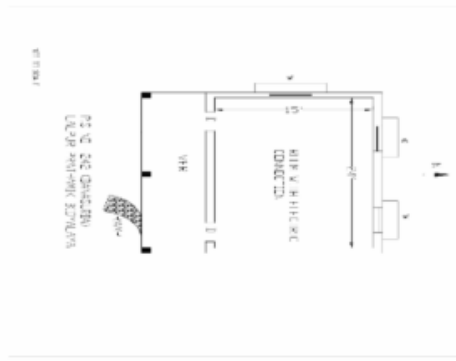

নির্বাচক নিবন্ধন আধিকারিকের স্বাক্ষর

Nazri Naksha

Google Map View

Polling Station Building Front View

Polling Station Front View

Cad View

Key MAP View

1 নাম : শিবানী কুণ্ডু স্বামীর নাম: অনাদিনাথ কুণ্ডু বাড়ির নং : n0002 বয়স : 76 লিঙ্গ : মহিলা	FYZ1393305	ফটো উপলব্ধ	2 নাম : জীতেন্দ্রনাথ কুণ্ডু পিতার নাম: গঙ্গাধর কুণ্ডু বাড়ির নং : n0015 বয়স : 72 লিঙ্গ : পুরুষ	WB/37/249/231158	ফটো উপলব্ধ	3 নাম : যম্বী কুণ্ডু স্বামীর নাম: জীতেন কুণ্ডু বাড়ির নং : n0015 বয়স : 67 লিঙ্গ : মহিলা	FYZ1890508	ফটো উপলব্ধ
4 নাম : অঞ্জন কুণ্ডু পিতার নাম: জীতেন্দ্রনাথ কুণ্ডু বাড়ির নং : n0015 বয়স : 45 লিঙ্গ : পুরুষ	FYZ1890516	ফটো উপলব্ধ	5 নাম : নীলাঞ্জন কুণ্ডু পিতার নাম: জীতেন্দ্রনাথ কুণ্ডু বাড়ির নং : n0015 বয়স : 43 লিঙ্গ : পুরুষ	FYZ1890524	ফটো উপলব্ধ	6 নাম : বামা কুণ্ডু স্বামীর নাম: অঞ্জন কুণ্ডু বাড়ির নং : n0015 বয়স : 38 লিঙ্গ : মহিলা	ZRQ1210467	ফটো উপলব্ধ
7 নাম : মেথু কুণ্ডু স্বামীর নাম: বর্নী কুণ্ডু বাড়ির নং : n0016 বয়স : 42 লিঙ্গ : পুরুষ	FYZ2201150	ফটো উপলব্ধ	8 নাম : ধীরেন কুণ্ডু পিতার নাম: গঙ্গাধর কুণ্ডু বাড়ির নং : n0017 বয়স : 71 লিঙ্গ : পুরুষ	WB/37/249/231369	ফটো উপলব্ধ	9 নাম : রিয়া কুণ্ডু স্বামীর নাম: নীলাঞ্জন কুণ্ডু বাড়ির নং : n0015 বয়স : 26 লিঙ্গ : মহিলা	ZRQ1786615	ফটো উপলব্ধ
10 নাম : পূর্ণিমা দে স্বামীর নাম: রমেশ দে বাড়ির নং : n0015 বয়স : 37 লিঙ্গ : মহিলা	ZRQ0925388	ফটো উপলব্ধ	11 নাম : চাঁদনী গুই স্বামীর নাম: মেথু কুণ্ডু বাড়ির নং : n0016 বয়স : 30 লিঙ্গ : মহিলা	ZRQ1558790	ফটো উপলব্ধ	12 নাম : সোমনাথ কুণ্ডু পিতার নাম: রবীন্দ্র নাথ কুণ্ডু বাড়ির নং : n0016 বয়স : 34 লিঙ্গ : পুরুষ	ZRQ1298991	ফটো উপলব্ধ
13 নাম : রবি কর্মকার পিতার নাম: গেনু কর্মকার বাড়ির নং : n0003 বয়স : 54 লিঙ্গ : পুরুষ	WB/37/249/231160	ফটো উপলব্ধ	14 নাম : সাধন গরাই পিতার নাম: মদন গরাই বাড়ির নং : n0005 বয়স : 54 লিঙ্গ : পুরুষ	ZRQ2253235	ফটো উপলব্ধ	15 নাম : মিনু গরাই স্বামীর নাম: সাধন গরাই বাড়ির নং : n0005 বয়স : 51 লিঙ্গ : মহিলা	ZRQ2253227	ফটো উপলব্ধ
16 নাম : সুজয় গরাই পিতার নাম: সাধন গরাই বাড়ির নং : n0005 বয়স : 30 লিঙ্গ : পুরুষ	ZRQ1558881	ফটো উপলব্ধ	17 নাম : লক্ষী গরাই স্বামীর নাম: তপন গরাই বাড়ির নং : n0005 বয়স : 48 লিঙ্গ : মহিলা	FYZ1890557	ফটো উপলব্ধ	18 নাম : পুতুলী গরাই স্বামীর নাম: স্বপন গরাই বাড়ির নং : এন0033 বয়স : 42 লিঙ্গ : মহিলা	FYZ2201184	ফটো উপলব্ধ
19 নাম : তপন গরাই পিতার নাম: পঞ্চানন গরাই বাড়ির নং : n0006 বয়স : 51 লিঙ্গ : পুরুষ	WB/37/249/231012	ফটো উপলব্ধ	20 নাম : সরস্বতী গরাই স্বামীর নাম: তপন গরাই বাড়ির নং : n0006 বয়স : 44 লিঙ্গ : মহিলা	FYZ1890573	ফটো উপলব্ধ	21 নাম : লক্ষীকান্ত গরাই পিতার নাম: মহাদেব গরাই বাড়ির নং : n0008 বয়স : 62 লিঙ্গ : পুরুষ	WB/37/249/231258	ফটো উপলব্ধ
22 নাম : মায়ী গরাই স্বামীর নাম: লক্ষীকান্ত গরাই বাড়ির নং : n0008 বয়স : 55 লিঙ্গ : মহিলা	WB/37/249/231546	ফটো উপলব্ধ	23 নাম : সুশান্ত গরাই পিতার নাম: লক্ষীকান্ত গরাই বাড়ির নং : n0008 বয়স : 33 লিঙ্গ : পুরুষ	ZRQ1363894	ফটো উপলব্ধ	24 নাম : সতীশ চন্দ্র গরাই পিতার নাম: মহাদেব গরাই বাড়ির নং : n0008 বয়স : 59 লিঙ্গ : পুরুষ	ZRQ2276814	ফটো উপলব্ধ
25 নাম : নিয়তি গরাই স্বামীর নাম: সতীশ চন্দ্র গরাই বাড়ির নং : n0008 বয়স : 50 লিঙ্গ : মহিলা	WB/37/249/231178	ফটো উপলব্ধ	26 নাম : পূর্ণ গরাই পিতার নাম: মহাদেব গরাই বাড়ির নং : n0008 বয়স : 54 লিঙ্গ : পুরুষ	WB/37/249/231229	ফটো উপলব্ধ	27 নাম : সুভাষ গরাই পিতার নাম: মহাদেব গরাই বাড়ির নং : n0008 বয়স : 50 লিঙ্গ : পুরুষ	WB/37/249/231174	ফটো উপলব্ধ
28 নাম : প্রতিমা গরাই স্বামীর নাম: সুভাষ গরাই বাড়ির নং : n0008 বয়স : 43 লিঙ্গ : মহিলা	FYZ1890581	ফটো উপলব্ধ	29 নাম : শিবানী গরাই স্বামীর নাম: সুনীল গরাই বাড়ির নং : n0008 বয়স : 39 লিঙ্গ : মহিলা	FYZ2202703	ফটো উপলব্ধ	30 নাম : রিকু গরাই স্বামীর নাম: পূর্ণ গরাই বাড়ির নং : n0008 বয়স : 44 লিঙ্গ : মহিলা	FYZ2201192	ফটো উপলব্ধ