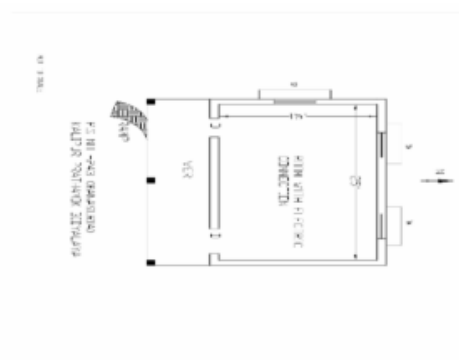

নির্বাচক নিবন্ধন আধিকারিকের স্বাক্ষর

Nazri Naksha

Google Map View

Polling Station Building Front View

Polling Station Front View

Cad View

Key MAP View

1 নাম : রুমা খাঁ স্বামীর নাম: অধীর খাঁ বাড়ির নং : n0004 বয়স : 43 লিঙ্গ : মহিলা	FY2202869 ফটো উপলব্ধ	2 নাম : মিহির খাঁ পিতার নাম: সুনীল খাঁ বাড়ির নং : n0004 বয়স : 49 লিঙ্গ : পুরুষ	ZRQ2074375 ফটো উপলব্ধ	3 নাম : অধীর কুমার খাঁ পিতার নাম: সুনীল খাঁ বাড়ির নং : n0004 বয়স : 50 লিঙ্গ : পুরুষ	FYZ1892330 ফটো উপলব্ধ
4 নাম : মধুসূদন খাঁ পিতার নাম: বসন্তকুমার খাঁ বাড়ির নং : এন0001 বয়স : 53 লিঙ্গ : পুরুষ	ZRQ2239135 ফটো উপলব্ধ	5 নাম : প্রভাত খাঁ পিতার নাম: বসন্ত কুমার খাঁ বাড়ির নং : n0014 বয়স : 68 লিঙ্গ : পুরুষ	FYZ2494573 ফটো উপলব্ধ	6 নাম : রকেট খাঁ পিতার নাম: মধুসূদন খাঁ বাড়ির নং : n0015 বয়স : 28 লিঙ্গ : পুরুষ	ZRQ1715051 ফটো উপলব্ধ
7 নাম : অসীম কুমার খাঁ পিতার নাম: সঞ্জীব খাঁ বাড়ির নং : এন0069 বয়স : 23 লিঙ্গ : পুরুষ	ZRQ2030641 ফটো উপলব্ধ	8 নাম : প্রণব কুমার খাঁ পিতার নাম: মুকুলী খাঁ বাড়ির নং : n0008 বয়স : 53 লিঙ্গ : পুরুষ	ZRQ2072882 ফটো উপলব্ধ	9 নাম : আলোক কুমার খাঁ পিতার নাম: গুরুদাস খাঁ বাড়ির নং : n0011 বয়স : 61 লিঙ্গ : পুরুষ	ZRQ2074359 ফটো উপলব্ধ
10 নাম : অমিতা মন্ডল স্বামীর নাম: অশ্বিনী মন্ডল বাড়ির নং : n0008 বয়স : 50 লিঙ্গ : মহিলা	ZRQ1211143 ফটো উপলব্ধ	11 নাম : গুণ্ডা খাঁ স্বামীর নাম: তরুন কুমার খাঁ বাড়ির নং : n0009 বয়স : 31 লিঙ্গ : মহিলা	ZRQ1715036 ফটো উপলব্ধ	12 নাম : বাপ্পা খাঁ পিতার নাম: মধুসূদন খাঁ বাড়ির নং : n0015 বয়স : 25 লিঙ্গ : পুরুষ	ZRQ1871102 ফটো উপলব্ধ
13 নাম : অঞ্জনা খাঁ স্বামীর নাম: বিক্রম খাঁ বাড়ির নং : এন0011 বয়স : 26 লিঙ্গ : মহিলা	ZRQ1871078 ফটো উপলব্ধ	14 নাম : ইলা খাঁ স্বামীর নাম: মধুসূদন খাঁ বাড়ির নং : এন0001 বয়স : 51 লিঙ্গ : মহিলা	ZRQ2150274 ফটো উপলব্ধ	15 নাম : রাজীব খাঁ পিতার নাম: অরুণ খাঁ বাড়ির নং : n0069 বয়স : 46 লিঙ্গ : পুরুষ	FYZ2494565 ফটো উপলব্ধ
16 নাম : তরুন কুমার খাঁ পিতার নাম: শশধর খাঁ বাড়ির নং : n0009 বয়স : 38 লিঙ্গ : পুরুষ	FYZ2414670 ফটো উপলব্ধ	17 নাম : সীমা রানী খাঁ স্বামীর নাম: শশধর খাঁ বাড়ির নং : n0009 বয়স : 62 লিঙ্গ : মহিলা	ZRQ1985878 ফটো উপলব্ধ	18 নাম : শিবরাম খাঁ পিতার নাম: বাসুদেব খাঁ বাড়ির নং : n0005 বয়স : 81 লিঙ্গ : পুরুষ	WB/37/249/234073 ফটো উপলব্ধ
19 নাম : শচী খাঁ স্বামীর নাম: শিবরাম খাঁ বাড়ির নং : n0005 বয়স : 70 লিঙ্গ : মহিলা	WB/37/249/234222 ফটো উপলব্ধ	20 নাম : স্বর্ণা খাঁ স্বামীর নাম: আলোক খাঁ বাড়ির নং : n0011 বয়স : 50 লিঙ্গ : মহিলা	ZRQ2385136 ফটো উপলব্ধ	21 নাম : অপর্ণা খাঁ স্বামীর নাম: সঞ্জীব খাঁ বাড়ির নং : n0069 বয়স : 44 লিঙ্গ : মহিলা	FYZ1892249 ফটো উপলব্ধ
22 নাম : সীমা খাঁ স্বামীর নাম: রাজীব খাঁ বাড়ির নং : n0069 বয়স : 29 লিঙ্গ : মহিলা	ZRQ1830132 ফটো উপলব্ধ	23 নাম : ছায়া খাঁ স্বামীর নাম: অরুণ খাঁ বাড়ির নং : n0069 বয়স : 67 লিঙ্গ : মহিলা	WB/37/249/234025 ফটো উপলব্ধ	24 নাম : সঞ্জীব খাঁ পিতার নাম: অরুণ খাঁ বাড়ির নং : n0069 বয়স : 53 লিঙ্গ : পুরুষ	WB/37/249/234079 ফটো উপলব্ধ
25 নাম : বিকাশ কুমার খাঁ পিতার নাম: অরুণ কুমার খাঁ বাড়ির নং : n0069 বয়স : 47 লিঙ্গ : পুরুষ	WB/37/249/234158 ফটো উপলব্ধ	26 নাম : সীমা খাঁ স্বামীর নাম: বিকাশ খাঁ বাড়ির নং : n0069 বয়স : 40 লিঙ্গ : মহিলা	ZRQ1299288 ফটো উপলব্ধ	27 নাম : শান্তনা খাঁ স্বামীর নাম: রাজেশ খাঁ বাড়ির নং : n0069 বয়স : 39 লিঙ্গ : মহিলা	ZRQ0929505 ফটো উপলব্ধ
28 নাম : প্রদীপ কুমার খাঁ পিতার নাম: শিবরাম খাঁ বাড়ির নং : n0005 বয়স : 39 লিঙ্গ : পুরুষ	FYZ2414621 ফটো উপলব্ধ	29 নাম : জয়ন্ত খাঁ পিতার নাম: শিবরাম খাঁ বাড়ির নং : n0005 বয়স : 34 লিঙ্গ : পুরুষ	ZRQ1299312 ফটো উপলব্ধ	30 নাম : মুকুলী খাঁ পিতার নাম: করালী খাঁ বাড়ির নং : n0008 বয়স : 69 লিঙ্গ : পুরুষ	FYZ2202919 ফটো উপলব্ধ