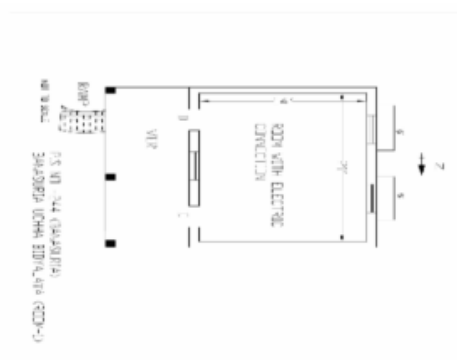

নির্বাচক নিবন্ধন আধিকারিকের স্বাক্ষর

Nazri Naksha

Google Map View

Polling Station Building Front View

Polling Station Front View

Cad View

Key MAP View

1	WB/37/249/336335	নাম : সুনীল আচার্য পিতার নাম: যতীন্দ্র আচার্য বাড়ির নং : n0110 বয়স : 71 লিঙ্গ : পুরুষ	ফটো উপলব্ধ	2	WB/37/249/336155	নাম : গীতা আচার্য স্বামীর নাম: সুনীল আচার্য বাড়ির নং : n0110 বয়স : 66 লিঙ্গ : মহিলা	ফটো উপলব্ধ	3	FYZ1330679	নাম : অরুণ আচার্য পিতার নাম: সুনীল আচার্য বাড়ির নং : n0110 বয়স : 47 লিঙ্গ : পুরুষ	ফটো উপলব্ধ
4	WB/37/249/333477	নাম : গীতারানী আচার্য পিতার নাম: পূর্ণচন্দ্র রায় বাড়ির নং : n0004 বয়স : 81 লিঙ্গ : মহিলা	ফটো উপলব্ধ	5	WB/37/249/336271	নাম : হীরালাল কাজিলাল পিতার নাম: সুধাংশু কাজিলাল বাড়ির নং : n0111 বয়স : 68 লিঙ্গ : পুরুষ	ফটো উপলব্ধ	6	WB/37/249/336324	নাম : সুভদ্রা কাজিলাল স্বামীর নাম: হীরালাল কাজিলাল বাড়ির নং : n0111 বয়স : 66 লিঙ্গ : মহিলা	ফটো উপলব্ধ
7	ZRQ1058692	নাম : সৌমিত্র কাজিলাল পিতার নাম: হীরালাল কাজিলাল বাড়ির নং : n0111 বয়স : 36 লিঙ্গ : পুরুষ	ফটো উপলব্ধ	8	WB/37/249/333104	নাম : সর্বানী গুপ্ত স্বামীর নাম: তাপস গুপ্ত বাড়ির নং : n0015 বয়স : 51 লিঙ্গ : মহিলা	ফটো উপলব্ধ	9	ZRQ1364256	নাম : অভিজিৎ গুপ্ত পিতার নাম: তাপস গুপ্ত বাড়ির নং : n0015 বয়স : 32 লিঙ্গ : পুরুষ	ফটো উপলব্ধ
10	WB/37/249/333094	নাম : মানস গুপ্ত পিতার নাম: অমলেন্দু গুপ্ত বাড়ির নং : n0015 বয়স : 62 লিঙ্গ : পুরুষ	ফটো উপলব্ধ	11	FYZ2513976	নাম : ধীরেন ঘোষ পিতার নাম: জলধর ঘোষ বাড়ির নং : n0028 বয়স : 64 লিঙ্গ : পুরুষ	ফটো উপলব্ধ	12	ZRQ1559418	নাম : বালিকা ঘোষ স্বামীর নাম: নারু ঘোষ বাড়ির নং : n0119 বয়স : 37 লিঙ্গ : মহিলা	ফটো উপলব্ধ
13	WB/37/249/336344	নাম : হারু ঘোষ পিতার নাম: ভোলানাথ ঘোষ বাড়ির নং : n0119 বয়স : 56 লিঙ্গ : পুরুষ	ফটো উপলব্ধ	14	WB/37/249/336437	নাম : মমতা ঘোষ স্বামীর নাম: হারু ঘোষ বাড়ির নং : n0119 বয়স : 53 লিঙ্গ : মহিলা	ফটো উপলব্ধ	15	ZRQ1211770	নাম : উত্তম ঘোষ স্বামীর নাম: হারাধন ঘোষ বাড়ির নং : n0119 বয়স : 35 লিঙ্গ : পুরুষ	ফটো উপলব্ধ
16	ZRQ1559640	নাম : মিঠু ঘোষ স্বামীর নাম: উত্তম ঘোষ বাড়ির নং : n0119 বয়স : 31 লিঙ্গ : মহিলা	ফটো উপলব্ধ	17	ZRQ2095867	নাম : নিত্যানন্দ ঘোষ পিতার নাম: ধীরেন ঘোষ বাড়ির নং : এন0028 বয়স : 22 লিঙ্গ : পুরুষ	ফটো উপলব্ধ	18	ZRQ1983535	নাম : কৃষ্ণেন্দু ঘোষ পিতার নাম: ধীরেন ঘোষ বাড়ির নং : n0028 বয়স : 24 লিঙ্গ : পুরুষ	ফটো উপলব্ধ
19	ZRQ2095834	নাম : কুশল চক্রবর্তী পিতার নাম: উৎপল চক্রবর্তী বাড়ির নং : এন0017 বয়স : 22 লিঙ্গ : পুরুষ	ফটো উপলব্ধ	S2 20	ZRQ2095842	নাম : সঙ্গীতা চক্রবর্তী পিতার নাম: হারাধন চক্রবর্তী বাড়ির নং : এন0017 বয়স : 22 লিঙ্গ : মহিলা	ফটো উপলব্ধ	21	ZRQ2231769	নাম : গীতা চক্রবর্তী স্বামীর নাম: লক্ষ্মীনারায়ণ চক্রবর্তী বাড়ির নং : n0029 বয়স : 63 লিঙ্গ : মহিলা	ফটো উপলব্ধ
22	ZRQ1715168	নাম : রাজশেখর চক্রবর্তী পিতার নাম: লালমোহন চক্রবর্তী বাড়ির নং : n0030 বয়স : 29 লিঙ্গ : পুরুষ	ফটো উপলব্ধ	23	WB/37/249/333405	নাম : হারাধন চক্রবর্তী পিতার নাম: বগলাশঙ্কর চক্রবর্তী বাড়ির নং : n0017 বয়স : 62 লিঙ্গ : পুরুষ	ফটো উপলব্ধ	24	FYZ2249472	নাম : বনানী চক্রবর্তী স্বামীর নাম: উৎপল চক্রবর্তী বাড়ির নং : n0017 বয়স : 45 লিঙ্গ : মহিলা	ফটো উপলব্ধ
25	FYZ1936566	নাম : সবিতা চক্রবর্তী স্বামীর নাম: হারাধন চক্রবর্তী বাড়ির নং : n0017 বয়স : 50 লিঙ্গ : মহিলা	ফটো উপলব্ধ	26	FYZ1936509	নাম : দীপালী চক্রবর্তী স্বামীর নাম: মধুসূদন চক্রবর্তী বাড়ির নং : n0030 বয়স : 47 লিঙ্গ : মহিলা	ফটো উপলব্ধ	27	ZRQ2031177	নাম : রূপশ্রী চক্রবর্তী পিতার নাম: অমিয় চক্রবর্তী বাড়ির নং : এন0031 বয়স : 23 লিঙ্গ : মহিলা	ফটো উপলব্ধ
28	ZRQ1715150	নাম : বিনুৎ চক্রবর্তী পিতার নাম: মধুসূদন চক্রবর্তী বাড়ির নং : n0030 বয়স : 29 লিঙ্গ : পুরুষ	ফটো উপলব্ধ	29	ZRQ1786797	নাম : বিালিক চক্রবর্তী পিতার নাম: মধুসূদন চক্রবর্তী বাড়ির নং : n0030 বয়স : 26 লিঙ্গ : মহিলা	ফটো উপলব্ধ	30	WB/37/249/333423	নাম : আলোক চক্রবর্তী পিতার নাম: দ্বিজপদ চক্রবর্তী বাড়ির নং : n0010 বয়স : 61 লিঙ্গ : পুরুষ	ফটো উপলব্ধ