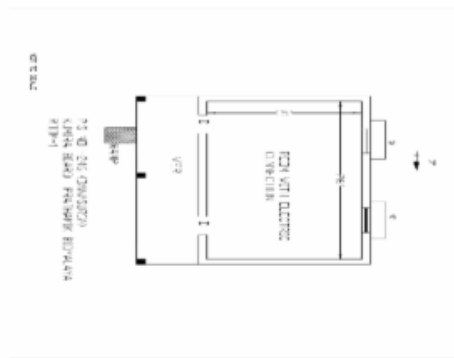

নির্বাচক নিবন্ধন আধিকারিকের স্বাক্ষর

Nazri Naksha

Google Map View

Polling Station Building Front View

Polling Station Front View

Cad View

Key MAP View

1 নাম : অক্ষয় আখুলা পিতার নাম: অবনী আখুলা বাড়ির নং : n0001 বয়স : 69 লিঙ্গ : পুরুষ	FYZ2251551	ফটো উপলব্ধ	2 নাম : কোকিলা আখুলা স্বামীর নাম: অক্ষয় আখুলা বাড়ির নং : n0001 বয়স : 64 লিঙ্গ : মহিলা	WB/37/249/339461	ফটো উপলব্ধ	3 নাম : শংকর আখুলা পিতার নাম: অবনী আখুলা বাড়ির নং : n0001 বয়স : 63 লিঙ্গ : পুরুষ	FYZ2251569	ফটো উপলব্ধ
4 নাম : ধনীবালা আখুলা স্বামীর নাম: শংকর আখুলা বাড়ির নং : n0001 বয়স : 57 লিঙ্গ : মহিলা	WB/37/249/339464	ফটো উপলব্ধ	5 নাম : সোনা আখুলা স্বামীর নাম: অজিত আখুলা বাড়ির নং : n0001 বয়স : 53 লিঙ্গ : মহিলা	WB/37/249/339465	ফটো উপলব্ধ	6 নাম : পৌরাজ আখুলা পিতার নাম: অজিত আখুলা বাড়ির নং : n0001 বয়স : 34 লিঙ্গ : পুরুষ	ZRQ1300581	ফটো উপলব্ধ
7 নাম : বাসুদেব লায়েক পিতার নাম: নুপেন লায়েক বাড়ির নং : n0001 বয়স : 46 লিঙ্গ : পুরুষ	ZRQ2151330	ফটো উপলব্ধ	8 নাম : বৃন্দেশ্বরী লায়েক স্বামীর নাম: বাসুদেব লায়েক বাড়ির নং : n0001 বয়স : 37 লিঙ্গ : মহিলা	FYZ2598332	ফটো উপলব্ধ	9 নাম : নারান চন্দ্র আখুলা পিতার নাম: শিবরাম আখুলা বাড়ির নং : n0002 বয়স : 73 লিঙ্গ : পুরুষ	WB/37/249/339075	ফটো উপলব্ধ
10 নাম : গোপীজীবন আখুলা পিতার নাম: নারান আখুলা বাড়ির নং : n0002 বয়স : 49 লিঙ্গ : পুরুষ	FYZ0520999	ফটো উপলব্ধ	11 নাম : সুজাতা আখুলা স্বামীর নাম: গোপী জীবন আখুলা বাড়ির নং : n0002 বয়স : 39 লিঙ্গ : মহিলা	FYZ2425825	ফটো উপলব্ধ	12 নাম : রীনা আখুলা স্বামীর নাম: অচিত্ত কুমার আখুলা বাড়ির নং : n0002 বয়স : 37 লিঙ্গ : মহিলা	ZRQ1300151	ফটো উপলব্ধ
13 নাম : সুখময় আখুলা পিতার নাম: শ্যামসুন্দর আখুলা বাড়ির নং : n0003 বয়স : 59 লিঙ্গ : পুরুষ	FYZ1390061	ফটো উপলব্ধ	14 নাম : জ্যোৎস্না আখুলা স্বামীর নাম: সুখময় আখুলা বাড়ির নং : n0003 বয়স : 53 লিঙ্গ : মহিলা	FYZ2251593	ফটো উপলব্ধ	15 নাম : শুভেন্দু আখুলা পিতার নাম: সুখময় আখুলা বাড়ির নং : n0003 বয়স : 29 লিঙ্গ : পুরুষ	ZRQ1642289	ফটো উপলব্ধ
16 নাম : রসময় আখুলা পিতার নাম: শ্যামসুন্দর আখুলা বাড়ির নং : n0003 বয়স : 50 লিঙ্গ : পুরুষ	WB/37/249/339116	ফটো উপলব্ধ	17 নাম : ইলা আখুলা স্বামীর নাম: রসময় আখুলা বাড়ির নং : n0003 বয়স : 47 লিঙ্গ : মহিলা	FYZ2251601	ফটো উপলব্ধ	18 নাম : লালমোহন আখুলা পিতার নাম: শ্যামসুন্দর আখুলা বাড়ির নং : n0003 বয়স : 42 লিঙ্গ : পুরুষ	FYZ2251627	ফটো উপলব্ধ
19 নাম : রীতা আখুলা স্বামীর নাম: লালমোহন আখুলা বাড়ির নং : n0003 বয়স : 39 লিঙ্গ : মহিলা	FYZ2425858	ফটো উপলব্ধ	20 নাম : নির্মল আখুলা পিতার নাম: শিবরাম আখুলা বাড়ির নং : n0004 বয়স : 66 লিঙ্গ : পুরুষ	WB/37/249/339545	ফটো উপলব্ধ	21 নাম : মাদুরী আখুলা স্বামীর নাম: নির্মল আখুলা বাড়ির নং : n0004 বয়স : 62 লিঙ্গ : মহিলা	WB/37/249/339210	ফটো উপলব্ধ
22 নাম : প্রশান্ত আখুলা পিতার নাম: নির্মল আখুলা বাড়ির নং : n0004 বয়স : 45 লিঙ্গ : পুরুষ	FYZ1938901	ফটো উপলব্ধ	23 নাম : চিত্রা আখুলা স্বামীর নাম: প্রশান্ত আখুলা বাড়ির নং : n0004 বয়স : 32 লিঙ্গ : মহিলা	ZRQ1473230	ফটো উপলব্ধ	24 নাম : শ্রীকান্ত আখুলা পিতার নাম: শ্যামসুন্দর আখুলা বাড়ির নং : n0004 বয়স : 38 লিঙ্গ : পুরুষ	FYZ2654184	ফটো উপলব্ধ
25 নাম : গঙ্গাধর আখুলা পিতার নাম: নন্দলাল আখুলা বাড়ির নং : n0035 বয়স : 73 লিঙ্গ : পুরুষ	WB/37/249/339003	ফটো উপলব্ধ	26 নাম : সাধনা আখুলা স্বামীর নাম: গঙ্গাধর আখুলা বাড়ির নং : n0035 বয়স : 69 লিঙ্গ : মহিলা	WB/37/249/339544	ফটো উপলব্ধ	27 নাম : কুশধ্বজ আখুলা পিতার নাম: গঙ্গাধর আখুলা বাড়ির নং : n0035 বয়স : 42 লিঙ্গ : পুরুষ	FYZ2251577	ফটো উপলব্ধ
28 নাম : অশোক কুমার আখুলা পিতার নাম: নন্দলাল আখুলা বাড়ির নং : n0035 বয়স : 62 লিঙ্গ : পুরুষ	WB/37/249/339115	ফটো উপলব্ধ	29 নাম : রীতা আখুলা স্বামীর নাম: অশোক কুমার আখুলা বাড়ির নং : n0035 বয়স : 47 লিঙ্গ : মহিলা	FYZ1416825	ফটো উপলব্ধ	30 নাম : নমিতা আখুলা স্বামীর নাম: মুক্তারাম আখুলা বাড়ির নং : n0039 বয়স : 62 লিঙ্গ : মহিলা	WB/37/249/339603	ফটো উপলব্ধ