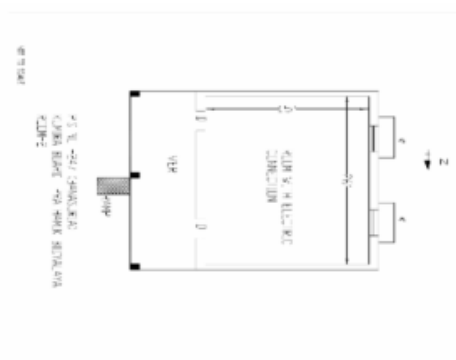

নির্বাচক নিবন্ধন আধিকারিকের স্বাক্ষর

Nazri Naksha

Google Map View

Polling Station Building Front View

Polling Station Front View

Cad View

Key MAP View

1 নাম : সাধনা আখুলা স্বামীর নাম: তপন আখুলা বাড়ির নং : n0108 বয়স : 38 লিঙ্গ : মহিলা	FYZ2253383 ফটো উপলব্ধ	2 নাম : লালমোহন আখুলা পিতার নাম: কালীপদ আখুলা বাড়ির নং : n0108 বয়স : 43 লিঙ্গ : পুরুষ	FYZ2426484 ফটো উপলব্ধ	3 নাম : তপন আখুলা স্বামীর নাম: কালীপদ আখুলা বাড়ির নং : n0108 বয়স : 50 লিঙ্গ : পুরুষ	WB/37/249/342376 ফটো উপলব্ধ
4 নাম : মমতা আখুলা স্বামীর নাম: লালমোহন আখুলা বাড়ির নং : n0108 বয়স : 36 লিঙ্গ : মহিলা	IJO1313584 ফটো উপলব্ধ	5 নাম : পৌতম আখুলা পিতার নাম: চুনীলাল আখুলা বাড়ির নং : n0112 বয়স : 47 লিঙ্গ : পুরুষ	FYZ1417054 ফটো উপলব্ধ	6 নাম : নিয়তি আখুলা স্বামীর নাম: অধীর আখুলা বাড়ির নং : n0109 বয়স : 60 লিঙ্গ : মহিলা	WB/37/249/342510 ফটো উপলব্ধ
7 নাম : স্বপন আখুলা পিতার নাম: গোপেশ্বর আখুলা বাড়ির নং : n0114 বয়স : 61 লিঙ্গ : পুরুষ	FYZ2253896 ফটো উপলব্ধ	8 নাম : নিলয় আখুলা পিতার নাম: নিমাই আখুলা বাড়ির নং : n0107 বয়স : 28 লিঙ্গ : পুরুষ	ZRQ1715986 ফটো উপলব্ধ	9 নাম : বিশ্বজিৎ আখুলা পিতার নাম: কৃষ্ণদাস আখুলা বাড়ির নং : n0110 বয়স : 28 লিঙ্গ : পুরুষ	ZRQ1767094 ফটো উপলব্ধ
10 নাম : প্রসেনজিৎ আখুলা পিতার নাম: নিমাই আখুলা বাড়ির নং : n0087 বয়স : 26 লিঙ্গ : পুরুষ	ZRQ1827302 ফটো উপলব্ধ	11 নাম : সত্যজিৎ আখুলা পিতার নাম: কৃষ্ণদাস আখুলা বাড়ির নং : n0110 বয়স : 26 লিঙ্গ : পুরুষ	ZRQ1827377 ফটো উপলব্ধ	12 নাম : শক্তনাথ আখুলা পিতার নাম: নকুল আখুলা বাড়ির নং : n0085 বয়স : 68 লিঙ্গ : পুরুষ	ZRQ1985514 ফটো উপলব্ধ
13 নাম : মঙ্গলা আখুলা স্বামীর নাম: শক্তনাথ আখুলা বাড়ির নং : n0085 বয়স : 61 লিঙ্গ : মহিলা	ZRQ2038024 ফটো উপলব্ধ	14 নাম : হারাধন আখুলা পিতার নাম: বংশীধর আখুলা বাড়ির নং : n0110 বয়স : 47 লিঙ্গ : পুরুষ	ZRQ2072528 ফটো উপলব্ধ	15 নাম : সীমা আখুলা স্বামীর নাম: হারাধন আখুলা বাড়ির নং : n0110 বয়স : 38 লিঙ্গ : মহিলা	ZRQ1212430 ফটো উপলব্ধ
16 নাম : টুম্পা আখুলা পিতার নাম: গোবিন্দ আখুলা বাড়ির নং : এন0112 বয়স : 24 লিঙ্গ : মহিলা	ZRQ1963784 ফটো উপলব্ধ	17 নাম : উজ্জল আখুলা পিতার নাম: স্বপন আখুলা বাড়ির নং : n0114 বয়স : 30 লিঙ্গ : পুরুষ	ZRQ1560499 ফটো উপলব্ধ	18 নাম : মেঘনা আখুলা পিতার নাম: ঝাড়গোপাল আখুলা বাড়ির নং : এন001 বয়স : 21 লিঙ্গ : মহিলা	ZRQ2194785 ফটো উপলব্ধ
19 নাম : প্রসেনজিৎ আখুলা পিতার নাম: অধীর আখুলা বাড়ির নং : n0109 বয়স : 35 লিঙ্গ : পুরুষ	ZRQ1212653 ফটো উপলব্ধ	20 নাম : অজিত আখুলা পিতার নাম: অধীর আখুলা বাড়ির নং : n0109 বয়স : 30 লিঙ্গ : পুরুষ	ZRQ1560531 ফটো উপলব্ধ	21 নাম : কৃষ্ণদাস আখুলা পিতার নাম: বংশী আখুলা বাড়ির নং : n0110 বয়স : 58 লিঙ্গ : পুরুষ	WB/37/249/342034 ফটো উপলব্ধ
22 নাম : সন্ধ্যা আখুলা পিতার নাম: কৃষ্ণদাস আখুলা বাড়ির নং : n0110 বয়স : 51 লিঙ্গ : মহিলা	FYZ1417179 ফটো উপলব্ধ	23 নাম : চুনীলাল আখুলা পিতার নাম: শশীভূষণ আখুলা বাড়ির নং : n0112 বয়স : 70 লিঙ্গ : পুরুষ	WB/37/249/342463 ফটো উপলব্ধ	24 নাম : মনসারানী আখুলা স্বামীর নাম: চুনীলাল আখুলা বাড়ির নং : n0112 বয়স : 65 লিঙ্গ : মহিলা	WB/37/249/342449 ফটো উপলব্ধ
25 নাম : গোবিন্দ আখুলা পিতার নাম: চুনীলাল আখুলা বাড়ির নং : n0112 বয়স : 37 লিঙ্গ : পুরুষ	ZRQ0945014 ফটো উপলব্ধ	26 নাম : স্বর্ণা আখুলা স্বামীর নাম: পৌতম আখুলা বাড়ির নং : n0112 বয়স : 39 লিঙ্গ : মহিলা	FYZ2426492 ফটো উপলব্ধ	27 নাম : ভানুমতি আখুলা স্বামীর নাম: ঠাকুরদাস আখুলা বাড়ির নং : n0113 বয়স : 72 লিঙ্গ : মহিলা	WB/37/249/342507 ফটো উপলব্ধ
28 নাম : তুফান আখুলা পিতার নাম: ঠাকুরদাস আখুলা বাড়ির নং : n0113 বয়স : 36 লিঙ্গ : পুরুষ	FYZ2654317 ফটো উপলব্ধ	29 নাম : উত্তম আখুলা পিতার নাম: ঠাকুরদাস আখুলা বাড়ির নং : n0113 বয়স : 42 লিঙ্গ : পুরুষ	FYZ2516805 ফটো উপলব্ধ	30 নাম : শীলা আখুলা স্বামীর নাম: উত্তম আখুলা বাড়ির নং : n0113 বয়স : 39 লিঙ্গ : মহিলা	FYZ2426567 ফটো উপলব্ধ