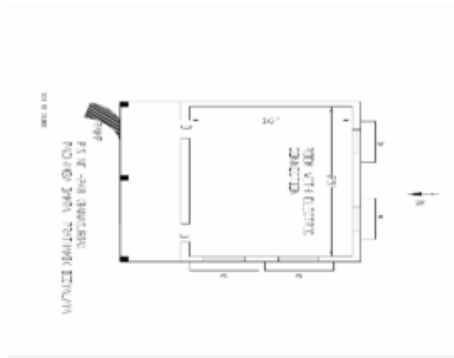

নির্বাচক নিবন্ধন আধিকারিকের স্বাক্ষর

Nazri Naksha

Google Map View

Polling Station Building Front View

Polling Station Front View

Cad View

Key MAP View

1 নাম : সঞ্জয় আখুলা পিতার নাম: জলধর আখুলা বাড়ির নং : n0001 বয়স : 29 লিঙ্গ : পুরুষ	ZRQ1642933 ফটো উপলব্ধ	2 নাম : রমাবতী আখুলা স্বামীর নাম: তারাপদ আখুলা বাড়ির নং : n0001 বয়স : 38 লিঙ্গ : মহিলা	FYZ2615177 ফটো উপলব্ধ	3 নাম : রঞ্জিত আখুলা পিতার নাম: ক্ষুদিরাম আখুলা বাড়ির নং : n0001 বয়স : 46 লিঙ্গ : পুরুষ	FYZ1393917 ফটো উপলব্ধ
4 নাম : মমতা আখুলা স্বামীর নাম: রঞ্জিত আখুলা বাড়ির নং : n0001 বয়স : 42 লিঙ্গ : মহিলা	FYZ2615169 ফটো উপলব্ধ	5 নাম : নারায়ণী আখুলা স্বামীর নাম: বৈদ্যনাথ আখুলা বাড়ির নং : n0001 বয়স : 61 লিঙ্গ : মহিলা	WB/37/249/477318 ফটো উপলব্ধ	6 নাম : সুমিত্রা আখুলা স্বামীর নাম: জলধর আখুলা বাড়ির নং : n0001 বয়স : 56 লিঙ্গ : মহিলা	WB/37/249/477549 ফটো উপলব্ধ
7 নাম : ক্ষুদিরাম আখুলা পিতার নাম: কমলাকান্ত আখুলা বাড়ির নং : n0001 বয়স : 64 লিঙ্গ : পুরুষ	ZRQ2150860 ফটো উপলব্ধ	8 নাম : মরুবালা আখুলা স্বামীর নাম: ক্ষুদিরাম আখুলা বাড়ির নং : n0001 বয়স : 67 লিঙ্গ : মহিলা	WB/37/249/477221 ফটো উপলব্ধ	9 নাম : তারাপদ আখুলা পিতার নাম: ক্ষুদিরাম আখুলা বাড়ির নং : n0001 বয়স : 50 লিঙ্গ : পুরুষ	WB/37/249/477089 ফটো উপলব্ধ
10 নাম : নমিতা ঘোষাল স্বামীর নাম: অশোক ঘোষাল বাড়ির নং : এন0029 বয়স : 31 লিঙ্গ : মহিলা	FRL2821908 ফটো উপলব্ধ	11 নাম : রীতা বাউরী স্বামীর নাম: হিরু বাউরী বাড়ির নং : এন0001 বয়স : 36 লিঙ্গ : মহিলা	FYZ2687945 ফটো উপলব্ধ	12 নাম : প্রিয়াঙ্কা আখুলা পিতার নাম: তারাপদ আখুলা বাড়ির নং : এন0001 বয়স : 21 লিঙ্গ : মহিলা	ZRQ2194876 ফটো উপলব্ধ
13 নাম : মামনি কুণ্ড স্বামীর নাম: প্রসেনজিৎ কুণ্ড বাড়ির নং : এন0006 বয়স : 27 লিঙ্গ : মহিলা	ZRQ1765668 ফটো উপলব্ধ	14 নাম : রনি কুণ্ড স্বামীর নাম: প্রদীপ কুণ্ড বাড়ির নং : এন0014 বয়স : 23 লিঙ্গ : মহিলা	ZRQ2033710 ফটো উপলব্ধ	15 নাম : মুরতী কুণ্ড স্বামীর নাম: মানিক কুণ্ড বাড়ির নং : এন0001 বয়স : 64 লিঙ্গ : মহিলা	ZRQ2243806 ফটো উপলব্ধ
16 নাম : কৃষ্ণ কুণ্ড পিতার নাম: গোরাচাঁদ কুণ্ড বাড়ির নং : এন0011 বয়স : 21 লিঙ্গ : পুরুষ	ZRQ2194934 ফটো উপলব্ধ	17 নাম : পিউ কুণ্ড পিতার নাম: সম্পদ কুণ্ড বাড়ির নং : এন0009 বয়স : 21 লিঙ্গ : মহিলা	ZRQ2194942 ফটো উপলব্ধ	18 নাম : কিউ কুণ্ড পিতার নাম: সম্পদ কুণ্ড বাড়ির নং : এন0009 বয়স : 21 লিঙ্গ : মহিলা	ZRQ2194959 ফটো উপলব্ধ
19 নাম : অভিজিৎ কুণ্ড পিতার নাম: হারাধন কুণ্ড বাড়ির নং : এন0023 বয়স : 21 লিঙ্গ : পুরুষ	ZRQ2194983 ফটো উপলব্ধ	20 নাম : রোহিত কুণ্ড পিতার নাম: বুদ্ধদেব কুণ্ড বাড়ির নং : এন0012 বয়স : 22 লিঙ্গ : পুরুষ	ZRQ2194850 ফটো উপলব্ধ	21 নাম : মোনামোহন কুণ্ড পিতার নাম: সীতারাম কুণ্ড বাড়ির নং : n0021 বয়স : 59 লিঙ্গ : পুরুষ	ZRQ2162311 ফটো উপলব্ধ
22 নাম : অশোক কুমার কুণ্ড পিতার নাম: নৃপেন্দ্রনাথ কুণ্ড বাড়ির নং : n0017 বয়স : 54 লিঙ্গ : পুরুষ	FYZ2541134 ফটো উপলব্ধ	23 নাম : রীনা কুণ্ড স্বামীর নাম: অশোক কুমার কুণ্ড বাড়ির নং : n0017 বয়স : 47 লিঙ্গ : মহিলা	FYZ2441871 ফটো উপলব্ধ	24 নাম : ঐশ্বর্য কুণ্ড স্বামীর নাম: অভিজিৎ কুণ্ড বাড়ির নং : এন0019 বয়স : 24 লিঙ্গ : মহিলা	ZQP2534493 ফটো উপলব্ধ
25 নাম : তনুশ্রী কুণ্ড স্বামীর নাম: সুসন্তা কুণ্ড বাড়ির নং : এন0008 বয়স : 23 লিঙ্গ : মহিলা	ZRQ2033959 ফটো উপলব্ধ	26 নাম : নিলয় কুণ্ড পিতার নাম: গৌতম কুণ্ড বাড়ির নং : এন0004 বয়স : 22 লিঙ্গ : পুরুষ	ZRQ2097806 ফটো উপলব্ধ	27 নাম : রাজেশ কুণ্ড পিতার নাম: দিলীপ কুণ্ড বাড়ির নং : এন0014 বয়স : 23 লিঙ্গ : পুরুষ	ZRQ2033744 ফটো উপলব্ধ
28 নাম : বকুল কুণ্ড পিতার নাম: গোরাচাঁদ কুণ্ড বাড়ির নং : n0011 বয়স : 24 লিঙ্গ : মহিলা	ZRQ1984913 ফটো উপলব্ধ	29 নাম : দিলীপ কুণ্ড পিতার নাম: নিমল কুণ্ড বাড়ির নং : n0014 বয়স : 58 লিঙ্গ : পুরুষ	ZRQ1910736 ফটো উপলব্ধ	30 নাম : সরস্বতী কুণ্ড স্বামীর নাম: নিমল কুণ্ড বাড়ির নং : n0011 বয়স : 57 লিঙ্গ : মহিলা	ZRQ1910801 ফটো উপলব্ধ