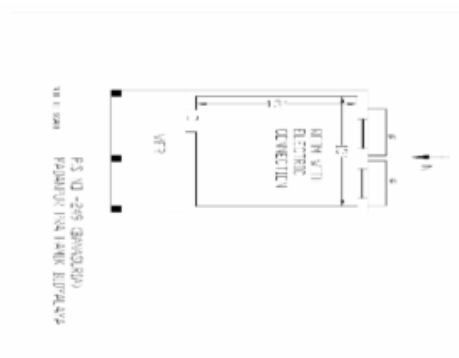

নির্বাচক নিবন্ধন আধিকারিকের স্বাক্ষর

Nazri Naksha

Google Map View

Polling Station Building Front View

Polling Station Front View

Cad View

Key MAP View

|  |                  |   |                  |   |                  |
|--|------------------|---|------------------|---|------------------|
| 1<br>নাম : মীরা অধুর্ধ্য<br>স্বামীর নাম : নবীন অধুর্ধ্য<br>বাড়ির নং : n0001<br>বয়স : 71 লিঙ্গ : মহিলা<br>ফটো উপলব্ধ            | WB/37/249/480280 | 2<br>নাম : সামন্ত অধুর্ধ্য<br>পিতার নাম : নবীন অধুর্ধ্য<br>বাড়ির নং : n0001<br>বয়স : 36 লিঙ্গ : পুরুষ<br>ফটো উপলব্ধ           | FYZ2673812       | 3<br>নাম : জয়ন্ত অধুর্ধ্য<br>পিতার নাম : নবীন অধুর্ধ্য<br>বাড়ির নং : n0001<br>বয়স : 45 লিঙ্গ : পুরুষ<br>ফটো উপলব্ধ   | FYZ1417120       |
| 4<br>নাম : জয়াবতী অধুর্ধ্য(দুবে)<br>স্বামীর নাম : জয়ন্ত অধুর্ধ্য<br>বাড়ির নং : n0001<br>বয়স : 36 লিঙ্গ : মহিলা<br>ফটো উপলব্ধ | ZRQ1561109       | 5<br>নাম : মান্সী অধুর্ধ্য(পাঠক)<br>স্বামীর নাম : সামন্ত অধুর্ধ্য<br>বাড়ির নং : n0001<br>বয়স : 30 লিঙ্গ : মহিলা<br>ফটো উপলব্ধ | ZRQ1561067       | 6<br>নাম : সুইটি অধুর্ধ্য<br>পিতার নাম : জয়ন্ত অধুর্ধ্য<br>বাড়ির নং : এন0001<br>বয়স : 20 লিঙ্গ : মহিলা<br>ফটো উপলব্ধ | ZRQ2254167       |
| 7<br>নাম : হীরাধনী ওবা<br>স্বামীর নাম : ধীরেন্দ্রনাথ ওবা<br>বাড়ির নং : n0002<br>বয়স : 63 লিঙ্গ : মহিলা<br>ফটো উপলব্ধ           | WB/37/249/480188 | 8<br>নাম : আদিত্য ওবা<br>পিতার নাম : ধীরেন্দ্রনাথ ওবা<br>বাড়ির নং : n0002<br>বয়স : 47 লিঙ্গ : পুরুষ<br>ফটো উপলব্ধ             | FYZ1394121       | 9<br>নাম : ছায়া ওবা<br>স্বামীর নাম : আদিত্য ওবা<br>বাড়ির নং : n0002<br>বয়স : 42 লিঙ্গ : মহিলা<br>ফটো উপলব্ধ          | ZRQ1213719       |
| 10<br>নাম : শ্যামল ওবা<br>পিতার নাম : ধীরেন্দ্রনাথ ওবা<br>বাড়ির নং : n0002<br>বয়স : 45 লিঙ্গ : পুরুষ<br>ফটো উপলব্ধ             | FYZ1392315       | 11<br>নাম : মান্সী ওবা<br>স্বামীর নাম : শ্যামল ওবা<br>বাড়ির নং : n0002<br>বয়স : 34 লিঙ্গ : মহিলা<br>ফটো উপলব্ধ                | ZRQ1301704       | 12<br>নাম : মঙ্গলা ওবা<br>স্বামীর নাম : হীরালাল ওবা<br>বাড়ির নং : n0002<br>বয়স : 59 লিঙ্গ : মহিলা<br>ফটো উপলব্ধ       | WB/37/249/480191 |
| 13<br>নাম : বৃলা ওবা<br>স্বামীর নাম : নয়ন চন্দ্র ওবা<br>বাড়ির নং : n0002<br>বয়স : 34 লিঙ্গ : মহিলা<br>ফটো উপলব্ধ              | ZRQ1213727       | 14<br>নাম : রামপ্রসাদ ওবা<br>পিতার নাম : দশরথ ওবা<br>বাড়ির নং : n0003<br>বয়স : 63 লিঙ্গ : পুরুষ<br>ফটো উপলব্ধ                 | FYZ1390194       | 15<br>নাম : বাসুদেব ওবা<br>পিতার নাম : রামপ্রসাদ ওবা<br>বাড়ির নং : n0003<br>বয়স : 35 লিঙ্গ : পুরুষ<br>ফটো উপলব্ধ      | ZRQ1213560       |
| 16<br>নাম : ভরত ওবা<br>পিতার নাম : দশরথ ওবা<br>বাড়ির নং : n0003<br>বয়স : 58 লিঙ্গ : পুরুষ<br>ফটো উপলব্ধ                        | WB/37/249/480226 | 17<br>নাম : মমতা ওবা<br>স্বামীর নাম : ভরত ওবা<br>বাড়ির নং : n0003<br>বয়স : 53 লিঙ্গ : মহিলা<br>ফটো উপলব্ধ                     | WB/37/249/480279 | 18<br>নাম : শক্রয় ওবা<br>পিতার নাম : দশরথ ওবা<br>বাড়ির নং : n0003<br>বয়স : 52 লিঙ্গ : পুরুষ<br>ফটো উপলব্ধ            | ZRQ2151025       |
| 19<br>নাম : শোভা ওবা<br>স্বামীর নাম : শক্রয় ওবা<br>বাড়ির নং : n0003<br>বয়স : 49 লিঙ্গ : মহিলা<br>ফটো উপলব্ধ                   | FYZ1390251       | 20<br>নাম : কবিতা বাউরী<br>স্বামীর নাম : নিমাই বাউরী<br>বাড়ির নং : n0003<br>বয়স : 40 লিঙ্গ : মহিলা<br>ফটো উপলব্ধ              | ZRQ1213735       | 21<br>নাম : বীণাপানী ওবা<br>স্বামীর নাম : মদন ওবা<br>বাড়ির নং : n0004<br>বয়স : 76 লিঙ্গ : মহিলা<br>ফটো উপলব্ধ         | WB/37/249/480192 |
| 22<br>নাম : চন্দনা ওবা<br>স্বামীর নাম : লক্ষ্মণ ওবা<br>বাড়ির নং : n0004<br>বয়স : 55 লিঙ্গ : মহিলা<br>ফটো উপলব্ধ                | WB/37/249/480276 | 23<br>নাম : মোহন ওবা<br>পিতার নাম : কুন্তিবাস ওবা<br>বাড়ির নং : n0005<br>বয়স : 76 লিঙ্গ : পুরুষ<br>ফটো উপলব্ধ                 | FYZ1390244       | 24<br>নাম : নারায়ন চন্দ্র ওবা<br>পিতার নাম : মোহনলাল ওবা<br>বাড়ির নং : n0005<br>বয়স : 54 লিঙ্গ : পুরুষ<br>ফটো উপলব্ধ | WB/37/249/480297 |
| 25<br>নাম : গীতা ওবা<br>স্বামীর নাম : নারায়ন ওবা<br>বাড়ির নং : n0005<br>বয়স : 51 লিঙ্গ : মহিলা<br>ফটো উপলব্ধ                  | WB/37/249/480277 | 26<br>নাম : বিকাশ বাউরী<br>পিতার নাম : মঙ্গল বাউরী<br>বাড়ির নং : n0006<br>বয়স : 35 লিঙ্গ : পুরুষ<br>ফটো উপলব্ধ                | ZRQ1059310       | 27<br>নাম : রুমা বাউরী<br>স্বামীর নাম : বিকাশ বাউরী<br>বাড়ির নং : n0006<br>বয়স : 29 লিঙ্গ : মহিলা<br>ফটো উপলব্ধ       | ZRQ1643162       |
| 28<br>নাম : কার্তিক ওবা<br>পিতার নাম : হেমেন্দ্র ওবা<br>বাড়ির নং : n0007<br>বয়স : 86 লিঙ্গ : পুরুষ<br>ফটো উপলব্ধ               | WB/37/249/480171 | 29<br>নাম : নিতাই ওবা<br>পিতার নাম : কার্তিক ওবা<br>বাড়ির নং : n0007<br>বয়স : 62 লিঙ্গ : পুরুষ<br>ফটো উপলব্ধ                  | FYZ2541878       | 30<br>নাম : গীতা ওবা<br>স্বামীর নাম : নিতাই ওবা<br>বাড়ির নং : n0007<br>বয়স : 57 লিঙ্গ : মহিলা<br>ফটো উপলব্ধ           | WB/37/249/480102 |