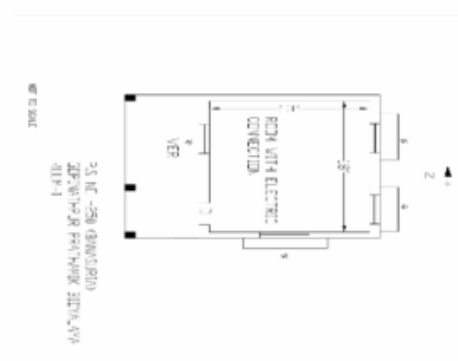

নির্বাচক নিবন্ধন আধিকারিকের স্বাক্ষর

Nazri Naksha

Google Map View

Polling Station Building Front View

Polling Station Front View

Cad View

Key MAP View

1 নাম : সোভনা কুণ্ড স্বামীর নাম: উজ্জল কুণ্ড বাড়ির নং : এন0114 বয়স : 23 লিঙ্গ : মহিলা	ZRQ2098267 ফটো উপলব্ধ	2 নাম : রাহুল কুণ্ড পিতার নাম: শালগ্রাম কুণ্ড বাড়ির নং : n0082 বয়স : 25 লিঙ্গ : পুরুষ	ZRQ1984111 ফটো উপলব্ধ	3 নাম : দুলালী কুণ্ড স্বামীর নাম: ধর্মদাস কুণ্ড বাড়ির নং : n0072 বয়স : 28 লিঙ্গ : মহিলা	ZRQ1984137 ফটো উপলব্ধ
4 নাম : বাম্পি ব্যানার্জী মুখার্জী স্বামীর নাম: সুজয় ব্যানার্জী বাড়ির নং : এন0133 বয়স : 26 লিঙ্গ : মহিলা	ZRQ2034981 ফটো উপলব্ধ	5 নাম : অজয় বাউরী পিতার নাম: জহর বাউরী বাড়ির নং : এন0035 বয়স : 22 লিঙ্গ : পুরুষ	ZRQ2098291 ফটো উপলব্ধ	6 নাম : প্রকাশ বাউরী পিতার নাম: আদিত্য বাউরী বাড়ির নং : এন0036 বয়স : 22 লিঙ্গ : পুরুষ	ZRQ2098317 ফটো উপলব্ধ
7 নাম : পায়েল বাউরী স্বামীর নাম: রাজেশ বাউরী বাড়ির নং : এন0045 বয়স : 24 লিঙ্গ : মহিলা	ZRQ2195345 ফটো উপলব্ধ	8 নাম : যমুনা বাউরী স্বামীর নাম: বিজয় বাউরী বাড়ির নং : এন0035 বয়স : 27 লিঙ্গ : মহিলা	ZRQ2195360 ফটো উপলব্ধ	9 নাম : বিউ বাউরী স্বামীর নাম: সন্দীপ বাউরী বাড়ির নং : n0041 বয়স : 25 লিঙ্গ : মহিলা	ZRQ1984178 ফটো উপলব্ধ
10 নাম : জয়দেব বাউরী পিতার নাম: পবিত্র বাউরী বাড়ির নং : n0035 বয়স : 25 লিঙ্গ : পুরুষ	ZRQ1983782 ফটো উপলব্ধ	11 নাম : ঝুমা বাউরী স্বামীর নাম: আলোক বাউরী বাড়ির নং : এন0040 বয়স : 30 লিঙ্গ : মহিলা	ZRQ1872860 ফটো উপলব্ধ	12 নাম : রাহুল বাউরী পিতার নাম: অজিত বাউরী বাড়ির নং : n0041 বয়স : 24 লিঙ্গ : পুরুষ	ZRQ1984210 ফটো উপলব্ধ
13 নাম : বিজয় বাউরী পিতার নাম: জহর বাউরী বাড়ির নং : n0035 বয়স : 24 লিঙ্গ : পুরুষ	ZRQ1984194 ফটো উপলব্ধ	14 নাম : আকাশ বাউরী পিতার নাম: আদিত্য বাউরী বাড়ির নং : n0036 বয়স : 24 লিঙ্গ : পুরুষ	ZRQ1983857 ফটো উপলব্ধ	15 নাম : দেবদাস বাউরী পিতার নাম: হারাধন বাউরী বাড়ির নং : এন0044 বয়স : 23 লিঙ্গ : পুরুষ	ZRQ2034775 ফটো উপলব্ধ
16 নাম : সুভাষ বাউরী পিতার নাম: মিতন বাউরী বাড়ির নং : এন0049 বয়স : 24 লিঙ্গ : পুরুষ	ZRQ2035095 ফটো উপলব্ধ	17 নাম : জয়ন্তী বাউরী স্বামীর নাম: বাপী বাউরী বাড়ির নং : এন0045 বয়স : 23 লিঙ্গ : মহিলা	ZRQ2195329 ফটো উপলব্ধ	18 নাম : নমিতা বাউরী স্বামীর নাম: উৎপল বাউরী বাড়ির নং : n0042 বয়স : 32 লিঙ্গ : মহিলা	ZRQ1561299 ফটো উপলব্ধ
19 নাম : সত্যবান বাউরী পিতার নাম: লক্ষন বাউরী বাড়ির নং : n0050 বয়স : 29 লিঙ্গ : পুরুষ	ZRQ1716703 ফটো উপলব্ধ	20 নাম : চম্পা বাউরী স্বামীর নাম: রাজীব বাউরী বাড়ির নং : n0035 বয়স : 28 লিঙ্গ : মহিলা	ZRQ1716711 ফটো উপলব্ধ	21 নাম : রাজেশ বাউরী পিতার নাম: ভিকু বাউরী বাড়ির নং : n0045 বয়স : 26 লিঙ্গ : পুরুষ	ZRQ1779404 ফটো উপলব্ধ
22 নাম : কীর্তিনীয়া বাউরী পিতার নাম: তারাপদ বাউরী বাড়ির নং : n0039 বয়স : 27 লিঙ্গ : পুরুষ	ZRQ1779412 ফটো উপলব্ধ	23 নাম : সন্দীপ বাউরী পিতার নাম: অজিত বাউরী বাড়ির নং : n0041 বয়স : 26 লিঙ্গ : পুরুষ	ZRQ1779420 ফটো উপলব্ধ	24 নাম : পিন্টু বাউরী পিতার নাম: মিতন বাউরী বাড়ির নং : n0049 বয়স : 26 লিঙ্গ : পুরুষ	ZRQ1779438 ফটো উপলব্ধ
25 নাম : কার্তিক বাউরী পিতার নাম: বিমল বাউরী বাড়ির নং : n0186 বয়স : 38 লিঙ্গ : পুরুষ	FYZ2515120 ফটো উপলব্ধ	26 নাম : শোভা বাউরী পিতার নাম: জহর বাউরী বাড়ির নং : এন0035 বয়স : 25 লিঙ্গ : মহিলা	ZRQ1872696 ফটো উপলব্ধ	27 নাম : অনিল বাউরী পিতার নাম: ব্যাঙ্গা বাউরী বাড়ির নং : n0001 বয়স : 73 লিঙ্গ : পুরুষ	WB/37/249/483041 ফটো উপলব্ধ
28 নাম : সাধনা বাউরী স্বামীর নাম: অনিল বাউরী বাড়ির নং : n0001 বয়স : 71 লিঙ্গ : মহিলা	WB/37/249/483074 ফটো উপলব্ধ	29 নাম : জয়দেব বাউরী পিতার নাম: অনিল বাউরী বাড়ির নং : n0001 বয়স : 38 লিঙ্গ : পুরুষ	ZRQ0958058 ফটো উপলব্ধ	30 নাম : ললিতা বাউরী স্বামীর নাম: উজ্জল বাউরী বাড়ির নং : n0036 বয়স : 39 লিঙ্গ : মহিলা	ZRQ1301944 ফটো উপলব্ধ