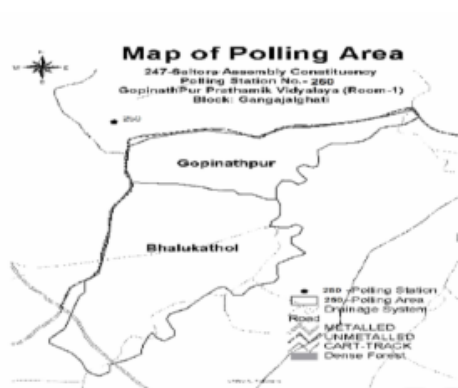

Nazri Naksha