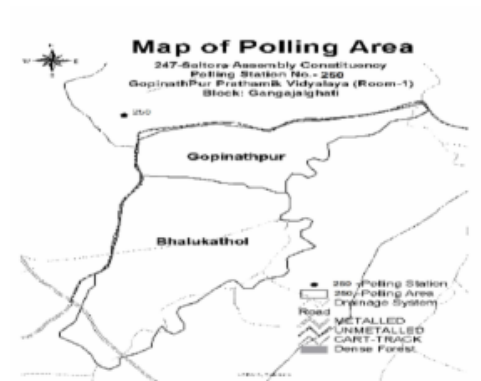

নির্বাচক নিবন্ধন আধিকারিকের স্বাক্ষর

Nazri Naksha

Google Map View

Polling Station Building Front View

Polling Station Front View

Cad View

Key MAP View

1 নাম : সোভনা কুণ্ড স্বামীর নাম: উজ্জল কুণ্ড বাড়ির নং : এন0114 বয়স : 23 লিঙ্গ : মহিলা	ZRQ2098267 ফটো উপলব্ধ	2 নাম : রাহুল কুণ্ড পিতার নাম: শালগ্রাম কুণ্ড বাড়ির নং : n0082 বয়স : 25 লিঙ্গ : পুরুষ	ZRQ1984111 ফটো উপলব্ধ	3 নাম : দুলালী কুণ্ড স্বামীর নাম: ধর্মদাস কুণ্ড বাড়ির নং : n0072 বয়স : 28 লিঙ্গ : মহিলা	ZRQ1984137 ফটো উপলব্ধ
4 নাম : বাম্পি ব্যানার্জী মুখার্জী স্বামীর নাম: সুজয় ব্যানার্জী বাড়ির নং : এন0133 বয়স : 26 লিঙ্গ : মহিলা	ZRQ2034981 ফটো উপলব্ধ	5 নাম : অজয় বাউরী পিতার নাম: জহর বাউরী বাড়ির নং : এন0035 বয়স : 22 লিঙ্গ : পুরুষ	ZRQ2098291 ফটো উপলব্ধ	6 নাম : প্রকাশ বাউরী পিতার নাম: আদিত্য বাউরী বাড়ির নং : এন0036 বয়স : 22 লিঙ্গ : পুরুষ	ZRQ2098317 ফটো উপলব্ধ
7 নাম : পায়েল বাউরী স্বামীর নাম: রাজেশ বাউরী বাড়ির নং : এন0045 বয়স : 24 লিঙ্গ : মহিলা	ZRQ2195345 ফটো উপলব্ধ	8 নাম : যমুনা বাউরী স্বামীর নাম: বিজয় বাউরী বাড়ির নং : এন0035 বয়স : 27 লিঙ্গ : মহিলা	ZRQ2195360 ফটো উপলব্ধ	9 নাম : বিউ বাউরী স্বামীর নাম: সন্দীপ বাউরী বাড়ির নং : n0041 বয়স : 25 লিঙ্গ : মহিলা	ZRQ1984178 ফটো উপলব্ধ
10 নাম : জয়দেব বাউরী পিতার নাম: পবিত্র বাউরী বাড়ির নং : n0035 বয়স : 25 লিঙ্গ : পুরুষ	ZRQ1983782 ফটো উপলব্ধ	11 নাম : ঝুমা বাউরী স্বামীর নাম: আলোক বাউরী বাড়ির নং : এন0040 বয়স : 30 লিঙ্গ : মহিলা	ZRQ1872860 ফটো উপলব্ধ	12 নাম : রাহুল বাউরী পিতার নাম: অজিত বাউরী বাড়ির নং : n0041 বয়স : 24 লিঙ্গ : পুরুষ	ZRQ1984210 ফটো উপলব্ধ
13 নাম : বিজয় বাউরী পিতার নাম: জহর বাউরী বাড়ির নং : n0035 বয়স : 24 লিঙ্গ : পুরুষ	ZRQ1984194 ফটো উপলব্ধ	14 নাম : আকাশ বাউরী পিতার নাম: আদিত্য বাউরী বাড়ির নং : n0036 বয়স : 24 লিঙ্গ : পুরুষ	ZRQ1983857 ফটো উপলব্ধ	15 নাম : দেবদাস বাউরী পিতার নাম: হারাধন বাউরী বাড়ির নং : এন0044 বয়স : 23 লিঙ্গ : পুরুষ	ZRQ2034775 ফটো উপলব্ধ
16 নাম : সুভাষ বাউরী পিতার নাম: মিতন বাউরী বাড়ির নং : এন0049 বয়স : 24 লিঙ্গ : পুরুষ	ZRQ2035095 ফটো উপলব্ধ	17 নাম : জয়ন্তী বাউরী স্বামীর নাম: বাপী বাউরী বাড়ির নং : এন0045 বয়স : 23 লিঙ্গ : মহিলা	ZRQ2195329 ফটো উপলব্ধ	18 নাম : নমিতা বাউরী স্বামীর নাম: উৎপল বাউরী বাড়ির নং : n0042 বয়স : 32 লিঙ্গ : মহিলা	ZRQ1561299 ফটো উপলব্ধ
19 নাম : সত্যবান বাউরী পিতার নাম: লক্ষন বাউরী বাড়ির নং : n0050 বয়স : 29 লিঙ্গ : পুরুষ	ZRQ1716703 ফটো উপলব্ধ	20 নাম : চম্পা বাউরী স্বামীর নাম: রাজীব বাউরী বাড়ির নং : n0035 বয়স : 28 লিঙ্গ : মহিলা	ZRQ1716711 ফটো উপলব্ধ	21 নাম : রাজেশ বাউরী পিতার নাম: ভিকু বাউরী বাড়ির নং : n0045 বয়স : 26 লিঙ্গ : পুরুষ	ZRQ1779404 ফটো উপলব্ধ
22 নাম : কীর্তিনীয়া বাউরী পিতার নাম: তারাপদ বাউরী বাড়ির নং : n0039 বয়স : 27 লিঙ্গ : পুরুষ	ZRQ1779412 ফটো উপলব্ধ	23 নাম : সন্দীপ বাউরী পিতার নাম: অজিত বাউরী বাড়ির নং : n0041 বয়স : 26 লিঙ্গ : পুরুষ	ZRQ1779420 ফটো উপলব্ধ	24 নাম : পিন্টু বাউরী পিতার নাম: মিতন বাউরী বাড়ির নং : n0049 বয়স : 26 লিঙ্গ : পুরুষ	ZRQ1779438 ফটো উপলব্ধ
25 নাম : কার্তিক বাউরী পিতার নাম: বিমল বাউরী বাড়ির নং : n0186 বয়স : 38 লিঙ্গ : পুরুষ	FYZ2515120 ফটো উপলব্ধ	26 নাম : শোভা বাউরী পিতার নাম: জহর বাউরী বাড়ির নং : এন0035 বয়স : 25 লিঙ্গ : মহিলা	ZRQ1872696 ফটো উপলব্ধ	27 নাম : অনিল বাউরী পিতার নাম: ব্যাঙ্গা বাউরী বাড়ির নং : n0001 বয়স : 73 লিঙ্গ : পুরুষ	WB/37/249/483041 ফটো উপলব্ধ
28 নাম : সাধনা বাউরী স্বামীর নাম: অনিল বাউরী বাড়ির নং : n0001 বয়স : 71 লিঙ্গ : মহিলা	WB/37/249/483074 ফটো উপলব্ধ	29 নাম : জয়দেব বাউরী পিতার নাম: অনিল বাউরী বাড়ির নং : n0001 বয়স : 38 লিঙ্গ : পুরুষ	ZRQ0958058 ফটো উপলব্ধ	30 নাম : ললিতা বাউরী স্বামীর নাম: উজ্জল বাউরী বাড়ির নং : n0036 বয়স : 39 লিঙ্গ : মহিলা	ZRQ1301944 ফটো উপলব্ধ