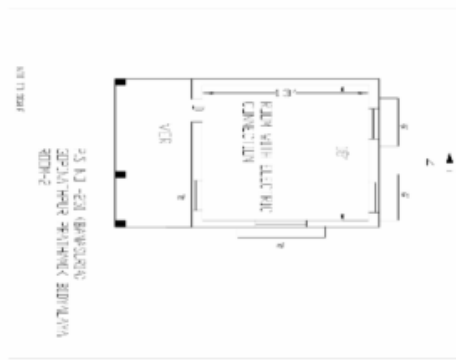

নির্বাচক নিবন্ধন আধিকারিকের স্বাক্ষর

Nazri Naksha

Google Map View

Polling Station Building Front View

Polling Station Front View

Cad View

Key MAP View

1	WB/37/249/486249	নাম : শিতলা আচার্য স্বামীর নাম: গঙ্গাধর আচার্য বাড়ির নং : n0047 বয়স : 77 লিঙ্গ : মহিলা	ফটো উপলব্ধ	2	WB/37/249/486293	নাম : শান্তিরঞ্জন আচার্য পিতার নাম: গঙ্গাধর আচার্য বাড়ির নং : n0047 বয়স : 58 লিঙ্গ : পুরুষ	ফটো উপলব্ধ	3	WB/37/249/486021	নাম : পূর্ণিমা আচার্য স্বামীর নাম: শান্তিরঞ্জন আচার্য বাড়ির নং : n0047 বয়স : 53 লিঙ্গ : মহিলা	ফটো উপলব্ধ
4	ZRQ1561521	নাম : বিবেক আচার্য পিতার নাম: শান্তিরঞ্জন আচার্য বাড়ির নং : n0047 বয়স : 32 লিঙ্গ : পুরুষ	ফটো উপলব্ধ	5	WB/37/249/486162	নাম : চিন্ময় আচার্য পিতার নাম: গোপাল আচার্য বাড়ির নং : n0048 বয়স : 57 লিঙ্গ : পুরুষ	ফটো উপলব্ধ	6	ZRQ1902220	নাম : অন্নপূর্ণা আচার্য স্বামীর নাম: অচিন্ত্য কুমার আচার্য বাড়ির নং : n0048 বয়স : 71 লিঙ্গ : মহিলা	ফটো উপলব্ধ
7	FYZ2674372	নাম : নবনীতা আচার্য স্বামীর নাম: বুদ্ধদেব আচার্য বাড়ির নং : n0048 বয়স : 44 লিঙ্গ : মহিলা	ফটো উপলব্ধ	8	ZRQ2381044	নাম : নিখিলেশ আচার্য পিতার নাম: চণ্ডীচরন আচার্য বাড়ির নং : n0049 বয়স : 61 লিঙ্গ : পুরুষ	ফটো উপলব্ধ	9	ZRQ1474758	নাম : দেবাজন আচার্য পিতার নাম: নিখিলেশ আচার্য বাড়ির নং : n0049 বয়স : 33 লিঙ্গ : পুরুষ	ফটো উপলব্ধ
10	WB/37/249/486452	নাম : গিরিশ আচার্য পিতার নাম: চণ্ডীচরন আচার্য বাড়ির নং : n0049 বয়স : 57 লিঙ্গ : পুরুষ	ফটো উপলব্ধ	11	FYZ2615094	নাম : বিশ্বরূপ আচার্য পিতার নাম: চন্ডিচরন আচার্য বাড়ির নং : n0049 বয়স : 45 লিঙ্গ : পুরুষ	ফটো উপলব্ধ	12	WB/37/249/486004	নাম : অমিয় আচার্য পিতার নাম: গোপাল আচার্য বাড়ির নং : n0050 বয়স : 69 লিঙ্গ : পুরুষ	ফটো উপলব্ধ
13	WB/37/249/486382	নাম : শান্তিময় আচার্য পিতার নাম: গোপাল আচার্য বাড়ির নং : n0050 বয়স : 53 লিঙ্গ : পুরুষ	ফটো উপলব্ধ	14	ZRQ1059674	নাম : মৌসুমী আচার্য স্বামীর নাম: হরপ্রসাদ আচার্য বাড়ির নং : n0059 বয়স : 42 লিঙ্গ : মহিলা	ফটো উপলব্ধ	15	FYZ2320091	নাম : হরপ্রসাদ আচার্য পিতার নাম: ষষ্ঠীপদ আচার্য বাড়ির নং : n0059 বয়স : 50 লিঙ্গ : পুরুষ	ফটো উপলব্ধ
16	WB/37/249/486062	নাম : কমলা আচার্য স্বামীর নাম: ষষ্ঠীপদ আচার্য বাড়ির নং : n0059 বয়স : 75 লিঙ্গ : মহিলা	ফটো উপলব্ধ	17	ZRQ1214055	নাম : রুমা আচার্য স্বামীর নাম: সঞ্জীব আচার্য বাড়ির নং : n0058 বয়স : 35 লিঙ্গ : মহিলা	ফটো উপলব্ধ	18	WB/37/249/486315	নাম : বিদ্যুৎ আচার্য পিতার নাম: শশাঙ্ক আচার্য বাড়ির নং : n0058 বয়স : 55 লিঙ্গ : পুরুষ	ফটো উপলব্ধ
19	WB/37/249/486099	নাম : সঞ্জীব আচার্য পিতার নাম: রামদলাল আচার্য বাড়ির নং : n0058 বয়স : 49 লিঙ্গ : পুরুষ	ফটো উপলব্ধ	20	FYZ2542462	নাম : দিলীপ আচার্য পিতার নাম: রামদলাল আচার্য বাড়ির নং : n0058 বয়স : 63 লিঙ্গ : পুরুষ	ফটো উপলব্ধ	21	ZRQ1214196	নাম : মুক্তা আচার্য স্বামীর নাম: প্রদীপ আচার্য বাড়ির নং : n0057 বয়স : 44 লিঙ্গ : মহিলা	ফটো উপলব্ধ
22	FYZ2320083	নাম : প্রদীপ আচার্য পিতার নাম: রবীলোচন আচার্য বাড়ির নং : n0057 বয়স : 47 লিঙ্গ : পুরুষ	ফটো উপলব্ধ	23	FYZ2442465	নাম : সৃজন আচার্য পিতার নাম: রবিলোচন আচার্য বাড়ির নং : n0057 বয়স : 38 লিঙ্গ : পুরুষ	ফটো উপলব্ধ	24	WB/37/249/486225	নাম : আলো আচার্য স্বামীর নাম: রবিলোচন আচার্য বাড়ির নং : n0057 বয়স : 67 লিঙ্গ : মহিলা	ফটো উপলব্ধ
25	ZRQ1214519	নাম : র্ননী আচার্য স্বামীর নাম: উৎপল আচার্য বাড়ির নং : n0056 বয়স : 40 লিঙ্গ : মহিলা	ফটো উপলব্ধ	26	FYZ1416700	নাম : উৎপল আচার্য পিতার নাম: মানিকলাল আচার্য বাড়ির নং : n0056 বয়স : 48 লিঙ্গ : পুরুষ	ফটো উপলব্ধ	27	WB/37/249/486155	নাম : লক্ষী আচার্য স্বামীর নাম: মানিক আচার্য বাড়ির নং : n0056 বয়স : 71 লিঙ্গ : মহিলা	ফটো উপলব্ধ
28	WB/37/249/486289	নাম : মানিক আচার্য পিতার নাম: উমাপদ আচার্য বাড়ির নং : n0056 বয়স : 77 লিঙ্গ : পুরুষ	ফটো উপলব্ধ	29	FYZ2542413	নাম : পুতুল আচার্য স্বামীর নাম: সুপ্রকাশ আচার্য বাড়ির নং : n0055 বয়স : 46 লিঙ্গ : মহিলা	ফটো উপলব্ধ	30	FYZ1416601	নাম : সুপ্রকাশ আচার্য পিতার নাম: হীরালাল আচার্য বাড়ির নং : n0055 বয়স : 48 লিঙ্গ : পুরুষ	ফটো উপলব্ধ