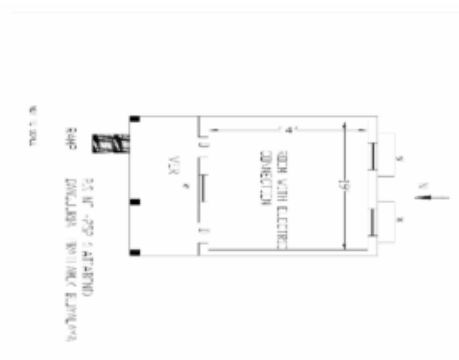

নির্বাচক নিবন্ধন আধিকারিকের স্বাক্ষর

Nazri Naksha

Google Map View

Polling Station Building Front View

Polling Station Front View

Cad View

Key MAP View

1 নাম : শিবপদ মণ্ডল পিতার নাম: লস্কোদর মণ্ডল বাড়ির নং : n0066 বয়স : 63 লিঙ্গ : পুরুষ	ZRQ1902246 ফটো উপলব্ধ	2 নাম : বেলারানী মণ্ডল স্বামীর নাম: শিবপদ মণ্ডল বাড়ির নং : n0066 বয়স : 61 লিঙ্গ : মহিলা	ZRQ1902261 ফটো উপলব্ধ	3 নাম : কৃষ্ণ মণ্ডল পিতার নাম: শিবপদ মণ্ডল বাড়ির নং : n0066 বয়স : 49 লিঙ্গ : পুরুষ	FYZ2324085 ফটো উপলব্ধ
4 নাম : বিপ্লব মণ্ডল পিতার নাম: শিবপদ মণ্ডল বাড়ির নং : n0066 বয়স : 34 লিঙ্গ : পুরুষ	ZRQ1366020 ফটো উপলব্ধ	5 নাম : বেহুলা মন্ডল স্বামীর নাম: কৃষ্ণ মন্ডল বাড়ির নং : n0066 বয়স : 44 লিঙ্গ : মহিলা	FYZ2324093 ফটো উপলব্ধ	6 নাম : সুমন মন্ডল পিতার নাম: কৃষ্ণ মন্ডল বাড়ির নং : এন0066 বয়স : 21 লিঙ্গ : পুরুষ	ZRQ2195667 ফটো উপলব্ধ
7 নাম : প্রতিমা মন্ডল মায়ের নাম: বেহুলা মন্ডল বাড়ির নং : এন000 বয়স : 21 লিঙ্গ : মহিলা	ZRQ2195675 ফটো উপলব্ধ	8 নাম : রিস্পা মন্ডল স্বামীর নাম: বিপ্লব মন্ডল বাড়ির নং : ডাংজুড়িয়া বয়স : 22 লিঙ্গ : মহিলা	ZRQ2242402 ফটো উপলব্ধ	9 নাম : সুনয়না আখুলী পিতার নাম: শ্রীকান্ত আখুলী বাড়ির নং : ডা/ও- শ্রীকান্ত আখুলী বয়স : 24 লিঙ্গ : মহিলা	ZRQ2242451 ফটো উপলব্ধ
10 নাম : প্রবজ্যোতি আখুলী পিতার নাম: কিশোর কুমার আখুলী বাড়ির নং : এন0001 বয়স : 24 লিঙ্গ : পুরুষ	ZRQ2028314 ফটো উপলব্ধ	11 নাম : মহুয়া আখুলী পিতার নাম: বিমান চন্দ্র কুন্ডু বাড়ির নং : এন0001 বয়স : 28 লিঙ্গ : মহিলা	ZRQ1716018 ফটো উপলব্ধ	12 নাম : পদ্মা আখুলী স্বামীর নাম: মনসারাম আখুলী বাড়ির নং : এন0026 বয়স : 49 লিঙ্গ : মহিলা	ZRQ2249472 ফটো উপলব্ধ
13 নাম : আরতী আখুলী স্বামীর নাম: সত্যবান আখুলী বাড়ির নং : এন0007 বয়স : 55 লিঙ্গ : মহিলা	ZRQ2249480 ফটো উপলব্ধ	14 নাম : শচীন আখুলী পিতার নাম: সাগর আখুলী বাড়ির নং : এন0038 বয়স : 37 লিঙ্গ : পুরুষ	FYZ2675106 ফটো উপলব্ধ	15 নাম : অঞ্জনা আখুলী স্বামীর নাম: অমিয় আখুলী বাড়ির নং : এন0036 বয়স : 50 লিঙ্গ : মহিলা	FYZ2616571 ফটো উপলব্ধ
16 নাম : সত্যবান আখুলী পিতার নাম: বিশ্বরূপ আখুলী বাড়ির নং : এন0007 বয়স : 64 লিঙ্গ : পুরুষ	FYZ2007003 ফটো উপলব্ধ	17 নাম : উমেশ আখুলী পিতার নাম: বিমল আখুলী বাড়ির নং : এন0003 বয়স : 53 লিঙ্গ : পুরুষ	ZRQ2249613 ফটো উপলব্ধ	18 নাম : সঞ্জয় আখুলী পিতার নাম: বকুল আখুলী বাড়ির নং : এন0004 বয়স : 21 লিঙ্গ : পুরুষ	ZRQ2195600 ফটো উপলব্ধ
19 নাম : রাজেশ আখুলী পিতার নাম: নন্দলাল আখুলী বাড়ির নং : এন0010 বয়স : 21 লিঙ্গ : পুরুষ	ZRQ2195618 ফটো উপলব্ধ	20 নাম : অসিত কুমার আখুলী পিতার নাম: বংশীধর আখুলী বাড়ির নং : এন0038 বয়স : 50 লিঙ্গ : পুরুষ	FYZ1378710 ফটো উপলব্ধ	21 নাম : পার্শ্বসারথি আখুলী পিতার নাম: জয়দেব আখুলী বাড়ির নং : n0041 বয়স : 32 লিঙ্গ : পুরুষ	ZRQ1474774 ফটো উপলব্ধ
22 নাম : শুভজিৎ আখুলী পিতার নাম: রামরূপ আখুলী বাড়ির নং : n0027 বয়স : 31 লিঙ্গ : পুরুষ	ZRQ1561828 ফটো উপলব্ধ	23 নাম : মধুমিতা আখুলী স্বামীর নাম: লালচাঁদ আখুলী বাড়ির নং : এন0045 বয়স : 43 লিঙ্গ : মহিলা	FYZ2323673 ফটো উপলব্ধ	24 নাম : শালগ্রাম আখুলী পিতার নাম: নকুল আখুলী বাড়ির নং : এন0034 বয়স : 55 লিঙ্গ : পুরুষ	ZRQ2243319 ফটো উপলব্ধ
25 নাম : মালা আখুলী স্বামীর নাম: অসিত আখুলী বাড়ির নং : এন0098 বয়স : 44 লিঙ্গ : মহিলা	FYZ2443463 ফটো উপলব্ধ	26 নাম : মায়ারানী আখুলী স্বামীর নাম: রবিনোচন আখুলী বাড়ির নং : ডাংজুড়িয়া বয়স : 69 লিঙ্গ : মহিলা	ZRQ2245918 ফটো উপলব্ধ	27 নাম : উত্তম আখুলী পিতার নাম: শিবশংকর আখুলী বাড়ির নং : এন0006 বয়স : 55 লিঙ্গ : পুরুষ	ZRQ2245926 ফটো উপলব্ধ
28 নাম : চৈতালী আখুলী স্বামীর নাম: সৌভাগ্য আখুলী বাড়ির নং : n0037 বয়স : 40 লিঙ্গ : মহিলা	FYZ2616647 ফটো উপলব্ধ	29 নাম : বিক্রম আখুলী পিতার নাম: বিধান আখুলী বাড়ির নং : এন0040 বয়স : 21 লিঙ্গ : পুরুষ	ZRQ2195683 ফটো উপলব্ধ	30 নাম : রহিত আখুলী পিতার নাম: বিভাস চন্দ্র আখুলী বাড়ির নং : এন0012 বয়স : 21 লিঙ্গ : পুরুষ	ZRQ2195691 ফটো উপলব্ধ