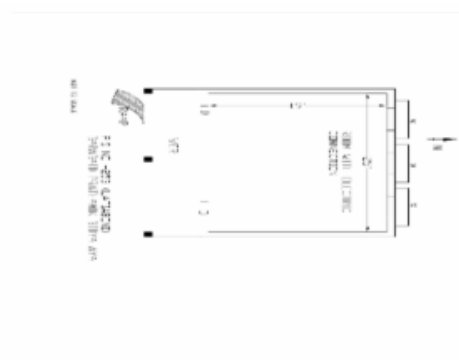

নির্বাচক নিবন্ধন আধিকারিকের স্বাক্ষর

Nazri Naksha

Google Map View

Polling Station Building Front View

Polling Station Front View

Cad View

Key MAP View

1 নাম : নিমাই আখুলা পিতার নাম: কৃষ্ণ আখুলা বাড়ির নং : n0001 বয়স : 66 লিঙ্গ : পুরুষ	FYZ1374685 ফটো উপলব্ধ	2 নাম : গীতা আখুলা স্বামীর নাম: নিমাই আখুলা বাড়ির নং : n0001 বয়স : 63 লিঙ্গ : মহিলা	FYZ1375344 ফটো উপলব্ধ	3 নাম : উজ্জ্বল আখুলা পিতার নাম: নিমাই আখুলা বাড়ির নং : n0001 বয়স : 43 লিঙ্গ : পুরুষ	FYZ2322725 ফটো উপলব্ধ
4 নাম : ভীম আখুলা পিতার নাম: কৃষ্ণ আখুলা বাড়ির নং : n0001 বয়স : 63 লিঙ্গ : পুরুষ	FYZ2543312 ফটো উপলব্ধ	5 নাম : অরুনা আখুলা স্বামীর নাম: ভীম আখুলা বাড়ির নং : n0001 বয়স : 60 লিঙ্গ : মহিলা	WB/37/249/492093 ফটো উপলব্ধ	6 নাম : কাঞ্চন আখুলা পিতার নাম: ভীম আখুলা বাড়ির নং : n0001 বয়স : 33 লিঙ্গ : পুরুষ	ZRQ1366186 ফটো উপলব্ধ
7 নাম : মীরা আখুলা স্বামীর নাম: শশাঙ্ক আখুলা বাড়ির নং : n0001 বয়স : 56 লিঙ্গ : মহিলা	WB/37/249/492177 ফটো উপলব্ধ	8 নাম : নিতাই আখুলা পিতার নাম: কৃষ্ণপদ আখুলা বাড়ির নং : n0001 বয়স : 54 লিঙ্গ : পুরুষ	WB/37/249/492075 ফটো উপলব্ধ	9 নাম : সাগর আখুলা পিতার নাম: শশাঙ্ক আখুলা বাড়ির নং : n0001 বয়স : 30 লিঙ্গ : পুরুষ	ZRQ1562180 ফটো উপলব্ধ
10 নাম : কাজল আখুলা পিতার নাম: ভীম আখুলা বাড়ির নং : n0001 বয়স : 36 লিঙ্গ : পুরুষ	FYZ2443265 ফটো উপলব্ধ	11 নাম : তনুকা আখুলা স্বামীর নাম: সাগর আখুলা বাড়ির নং : এন0001 বয়স : 26 লিঙ্গ : মহিলা	ZRQ1779339 ফটো উপলব্ধ	12 নাম : পাপাই ওবা পিতার নাম: অশোক ওবা বাড়ির নং : এন0002 বয়স : 23 লিঙ্গ : পুরুষ	ZRQ2098770 ফটো উপলব্ধ
13 নাম : আকাশ ওবা পিতার নাম: সাধন ওবা বাড়ির নং : এন0002 বয়স : 22 লিঙ্গ : পুরুষ	ZRQ2098796 ফটো উপলব্ধ	14 নাম : পরিমল ওবা পিতার নাম: গৌরান্দ্র ওবা বাড়ির নং : এন0002 বয়স : 49 লিঙ্গ : পুরুষ	ZRQ2167443 ফটো উপলব্ধ	15 নাম : কম্পনা ওবা স্বামীর নাম: পরিমল ওবা বাড়ির নং : এন0002 বয়স : 41 লিঙ্গ : মহিলা	FYZ2322758 ফটো উপলব্ধ
16 নাম : আঁখি ওবা(আখুলা) স্বামীর নাম: কাজল আখুলা বাড়ির নং : n0001 বয়স : 28 লিঙ্গ : মহিলা	ZRQ1717503 ফটো উপলব্ধ	17 নাম : বীনাপানি ওবা স্বামীর নাম: নিত্যানন্দ ওবা বাড়ির নং : n0002 বয়স : 76 লিঙ্গ : মহিলা	WB/37/249/492342 ফটো উপলব্ধ	18 নাম : মাধব ওবা পিতার নাম: গৌরান্দ্র ওবা বাড়ির নং : n0002 বয়স : 61 লিঙ্গ : পুরুষ	WB/37/249/492030 ফটো উপলব্ধ
19 নাম : অভিষেক ওবা পিতার নাম: মাধব ওবা বাড়ির নং : n0002 বয়স : 32 লিঙ্গ : পুরুষ	ZRQ1643915 ফটো উপলব্ধ	20 নাম : অশোক কুমার ওবা পিতার নাম: গৌরান্দ্র ওবা বাড়ির নং : n0002 বয়স : 51 লিঙ্গ : পুরুষ	ZRQ1902337 ফটো উপলব্ধ	21 নাম : আনন্দময়ী ওবা স্বামীর নাম: সাধন ওবা বাড়ির নং : n0002 বয়স : 43 লিঙ্গ : মহিলা	FYZ2005890 ফটো উপলব্ধ
22 নাম : ভারতী ওবা স্বামীর নাম: অশোক ওবা বাড়ির নং : n0002 বয়স : 49 লিঙ্গ : মহিলা	FYZ2322741 ফটো উপলব্ধ	23 নাম : উমাপদ কুণ্ডু পিতার নাম: বৈদ্যনাথ কুণ্ডু বাড়ির নং : n0003 বয়স : 48 লিঙ্গ : পুরুষ	FYZ2322857 ফটো উপলব্ধ	24 নাম : নন্দলাল কুণ্ডু পিতার নাম: বৈদ্যনাথ কুণ্ডু বাড়ির নং : n0003 বয়স : 44 লিঙ্গ : পুরুষ	FYZ1402163 ফটো উপলব্ধ
25 নাম : তনু কুণ্ডু স্বামীর নাম: নন্দলাল কুণ্ডু বাড়ির নং : n0003 বয়স : 34 লিঙ্গ : মহিলা	ZRQ1475102 ফটো উপলব্ধ	26 নাম : তনুশ্রী কুণ্ডু স্বামীর নাম: উমাপদ কুণ্ডু বাড়ির নং : n0003 বয়স : 34 লিঙ্গ : মহিলা	ZRQ1215193 ফটো উপলব্ধ	27 নাম : উমা কুণ্ডু স্বামীর নাম: কমল কুণ্ডু বাড়ির নং : n0004 বয়স : 71 লিঙ্গ : মহিলা	WB/37/249/492185 ফটো উপলব্ধ
28 নাম : আলোক কুণ্ডু মায়ের নাম: উমা কুণ্ডু বাড়ির নং : n0004 বয়স : 42 লিঙ্গ : পুরুষ	FYZ2088862 ফটো উপলব্ধ	29 নাম : জনতা কুণ্ডু স্বামীর নাম: আলোক কুণ্ডু বাড়ির নং : n0004 বয়স : 33 লিঙ্গ : মহিলা	ZRQ1366293 ফটো উপলব্ধ	30 নাম : পরেশ কুণ্ডু পিতার নাম: শ্রীরাম কুণ্ডু বাড়ির নং : n0005 বয়স : 66 লিঙ্গ : পুরুষ	WB/37/249/492071 ফটো উপলব্ধ