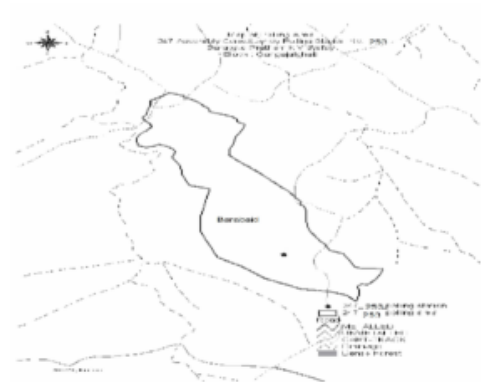

নির্বাচক নিবন্ধন আধিকারিকের স্বাক্ষর

Nazri Naksha

Google Map View

Polling Station Building Front View

Polling Station Front View

Cad View

Key MAP View

1 নাম : নিমাই আখুলা পিতার নাম: কৃষ্ণ আখুলা বাড়ির নং : n0001 বয়স : 66 লিঙ্গ : পুরুষ	FYZ1374685 ফটো উপলব্ধ	2 নাম : গীতা আখুলা স্বামীর নাম: নিমাই আখুলা বাড়ির নং : n0001 বয়স : 63 লিঙ্গ : মহিলা	FYZ1375344 ফটো উপলব্ধ	3 নাম : উজ্জ্বল আখুলা পিতার নাম: নিমাই আখুলা বাড়ির নং : n0001 বয়স : 43 লিঙ্গ : পুরুষ	FYZ2322725 ফটো উপলব্ধ
4 নাম : ভীম আখুলা পিতার নাম: কৃষ্ণ আখুলা বাড়ির নং : n0001 বয়স : 63 লিঙ্গ : পুরুষ	FYZ2543312 ফটো উপলব্ধ	5 নাম : অরুনা আখুলা স্বামীর নাম: ভীম আখুলা বাড়ির নং : n0001 বয়স : 60 লিঙ্গ : মহিলা	WB/37/249/492093 ফটো উপলব্ধ	6 নাম : কাঞ্চন আখুলা পিতার নাম: ভীম আখুলা বাড়ির নং : n0001 বয়স : 33 লিঙ্গ : পুরুষ	ZRQ1366186 ফটো উপলব্ধ
7 নাম : মীরা আখুলা স্বামীর নাম: শশাঙ্ক আখুলা বাড়ির নং : n0001 বয়স : 56 লিঙ্গ : মহিলা	WB/37/249/492177 ফটো উপলব্ধ	8 নাম : নিতাই আখুলা পিতার নাম: কৃষ্ণপদ আখুলা বাড়ির নং : n0001 বয়স : 54 লিঙ্গ : পুরুষ	WB/37/249/492075 ফটো উপলব্ধ	9 নাম : সাগর আখুলা পিতার নাম: শশাঙ্ক আখুলা বাড়ির নং : n0001 বয়স : 30 লিঙ্গ : পুরুষ	ZRQ1562180 ফটো উপলব্ধ
10 নাম : কাজল আখুলা পিতার নাম: ভীম আখুলা বাড়ির নং : n0001 বয়স : 36 লিঙ্গ : পুরুষ	FYZ2443265 ফটো উপলব্ধ	11 নাম : তনুকা আখুলা স্বামীর নাম: সাগর আখুলা বাড়ির নং : এন0001 বয়স : 26 লিঙ্গ : মহিলা	ZRQ1779339 ফটো উপলব্ধ	12 নাম : পাপাই ওবা পিতার নাম: অশোক ওবা বাড়ির নং : এন0002 বয়স : 23 লিঙ্গ : পুরুষ	ZRQ2098770 ফটো উপলব্ধ
13 নাম : আকাশ ওবা পিতার নাম: সাধন ওবা বাড়ির নং : এন0002 বয়স : 22 লিঙ্গ : পুরুষ	ZRQ2098796 ফটো উপলব্ধ	14 নাম : পরিমল ওবা পিতার নাম: গৌরান্দ্র ওবা বাড়ির নং : এন0002 বয়স : 49 লিঙ্গ : পুরুষ	ZRQ2167443 ফটো উপলব্ধ	15 নাম : কম্পনা ওবা স্বামীর নাম: পরিমল ওবা বাড়ির নং : এন0002 বয়স : 41 লিঙ্গ : মহিলা	FYZ2322758 ফটো উপলব্ধ
16 নাম : আঁখি ওবা(আখুলা) স্বামীর নাম: কাজল আখুলা বাড়ির নং : n0001 বয়স : 28 লিঙ্গ : মহিলা	ZRQ1717503 ফটো উপলব্ধ	17 নাম : বীনাপানি ওবা স্বামীর নাম: নিত্যানন্দ ওবা বাড়ির নং : n0002 বয়স : 76 লিঙ্গ : মহিলা	WB/37/249/492342 ফটো উপলব্ধ	18 নাম : মাধব ওবা পিতার নাম: গৌরান্দ্র ওবা বাড়ির নং : n0002 বয়স : 61 লিঙ্গ : পুরুষ	WB/37/249/492030 ফটো উপলব্ধ
19 নাম : অভিষেক ওবা পিতার নাম: মাধব ওবা বাড়ির নং : n0002 বয়স : 32 লিঙ্গ : পুরুষ	ZRQ1643915 ফটো উপলব্ধ	20 নাম : অশোক কুমার ওবা পিতার নাম: গৌরান্দ্র ওবা বাড়ির নং : n0002 বয়স : 51 লিঙ্গ : পুরুষ	ZRQ1902337 ফটো উপলব্ধ	21 নাম : আনন্দময়ী ওবা স্বামীর নাম: সাধন ওবা বাড়ির নং : n0002 বয়স : 43 লিঙ্গ : মহিলা	FYZ2005890 ফটো উপলব্ধ
22 নাম : ভারতী ওবা স্বামীর নাম: অশোক ওবা বাড়ির নং : n0002 বয়স : 49 লিঙ্গ : মহিলা	FYZ2322741 ফটো উপলব্ধ	23 নাম : উমাপদ কুণ্ডু পিতার নাম: বৈদ্যনাথ কুণ্ডু বাড়ির নং : n0003 বয়স : 48 লিঙ্গ : পুরুষ	FYZ2322857 ফটো উপলব্ধ	24 নাম : নন্দলাল কুণ্ডু পিতার নাম: বৈদ্যনাথ কুণ্ডু বাড়ির নং : n0003 বয়স : 44 লিঙ্গ : পুরুষ	FYZ1402163 ফটো উপলব্ধ
25 নাম : তনু কুণ্ডু স্বামীর নাম: নন্দলাল কুণ্ডু বাড়ির নং : n0003 বয়স : 34 লিঙ্গ : মহিলা	ZRQ1475102 ফটো উপলব্ধ	26 নাম : তনুশ্রী কুণ্ডু স্বামীর নাম: উমাপদ কুণ্ডু বাড়ির নং : n0003 বয়স : 34 লিঙ্গ : মহিলা	ZRQ1215193 ফটো উপলব্ধ	27 নাম : উমা কুণ্ডু স্বামীর নাম: কমল কুণ্ডু বাড়ির নং : n0004 বয়স : 71 লিঙ্গ : মহিলা	WB/37/249/492185 ফটো উপলব্ধ
28 নাম : আলোক কুণ্ডু মায়ের নাম: উমা কুণ্ডু বাড়ির নং : n0004 বয়স : 42 লিঙ্গ : পুরুষ	FYZ2088862 ফটো উপলব্ধ	29 নাম : জনতা কুণ্ডু স্বামীর নাম: আলোক কুণ্ডু বাড়ির নং : n0004 বয়স : 33 লিঙ্গ : মহিলা	ZRQ1366293 ফটো উপলব্ধ	30 নাম : পরেশ কুণ্ডু পিতার নাম: শ্রীরাম কুণ্ডু বাড়ির নং : n0005 বয়স : 66 লিঙ্গ : পুরুষ	WB/37/249/492071 ফটো উপলব্ধ