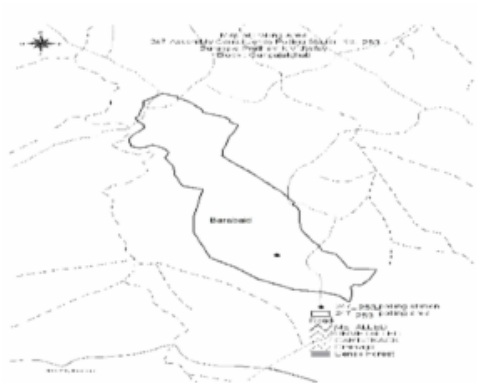

Nazri Naksha