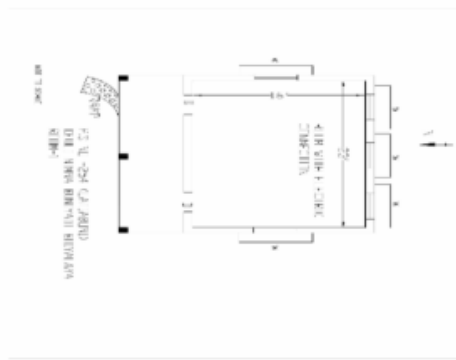

নির্বাচক নিবন্ধন আধিকারিকের স্বাক্ষর

Nazri Naksha

Google Map View

Polling Station Building Front View

Polling Station Front View

Cad View

Key MAP View

1 নাম : সখীচরন ওবা পিতার নাম: উলানাথ ওবা বাড়ির নং : n0001 বয়স : 65 লিঙ্গ : পুরুষ	ZRQ2108702 ফটো উপলব্ধ	2 নাম : নমিতা ওবা স্বামীর নাম: সখীচরন ওবা বাড়ির নং : n0001 বয়স : 57 লিঙ্গ : মহিলা	WB/37/249/324701 ফটো উপলব্ধ	3 নাম : রীনা ওবা স্বামীর নাম: ভৃগুরাম ওবা বাড়ির নং : n0001 বয়স : 50 লিঙ্গ : মহিলা	MKF2144103 ফটো উপলব্ধ
4 নাম : প্রফুল্ল ওবা পিতার নাম: চিত্তরঞ্জন ওবা বাড়ির নং : n0001 বয়স : 49 লিঙ্গ : পুরুষ	FYZ2243277 ফটো উপলব্ধ	5 নাম : আগমনী ওবা স্বামীর নাম: প্রফুল্ল ওবা বাড়ির নং : n0001 বয়স : 38 লিঙ্গ : মহিলা	ZRQ0974055 ফটো উপলব্ধ	6 নাম : বানীকান্ত ওবা পিতার নাম: চিত্তরঞ্জন ওবা বাড়ির নং : n0001 বয়স : 41 লিঙ্গ : পুরুষ	FYZ2243285 ফটো উপলব্ধ
7 নাম : সন্দীপ ওবা পিতার নাম: সখীচরণ ওবা বাড়ির নং : n0001 বয়স : 35 লিঙ্গ : পুরুষ	ZRQ1366475 ফটো উপলব্ধ	8 নাম : প্রদীপ ওবা পিতার নাম: সখীচরণ ওবা বাড়ির নং : n0001 বয়স : 33 লিঙ্গ : পুরুষ	ZRQ1366467 ফটো উপলব্ধ	9 নাম : অশ্বিনী ওবা পিতার নাম: বিমল ওবা বাড়ির নং : n0002 বয়স : 68 লিঙ্গ : পুরুষ	WB/37/249/324704 ফটো উপলব্ধ
10 নাম : হীরারানী ওবা স্বামীর নাম: অশ্বিনী ওবা বাড়ির নং : n0002 বয়স : 63 লিঙ্গ : মহিলা	WB/37/249/324182 ফটো উপলব্ধ	11 নাম : দীপক ওবা পিতার নাম: অশ্বিনী ওবা বাড়ির নং : n0002 বয়স : 46 লিঙ্গ : পুরুষ	FYZ1399542 ফটো উপলব্ধ	12 নাম : দামোদর ওবা পিতার নাম: বিমল ওবা বাড়ির নং : n0002 বয়স : 66 লিঙ্গ : পুরুষ	ZRQ2280311 ফটো উপলব্ধ
13 নাম : চন্দনা ওবা স্বামীর নাম: দামোদর ওবা বাড়ির নং : n0002 বয়স : 58 লিঙ্গ : মহিলা	ZRQ2279453 ফটো উপলব্ধ	14 নাম : সাধন ওবা পিতার নাম: দামোদর ওবা বাড়ির নং : n0002 বয়স : 33 লিঙ্গ : পুরুষ	ZRQ1475292 ফটো উপলব্ধ	15 নাম : মিহির ওবা পিতার নাম: বিমল ওবা বাড়ির নং : n0002 বয়স : 58 লিঙ্গ : পুরুষ	WB/37/249/324713 ফটো উপলব্ধ
16 নাম : আদিত্য ওবা পিতার নাম: বিমল ওবা বাড়ির নং : n0002 বয়স : 55 লিঙ্গ : পুরুষ	WB/37/249/324633 ফটো উপলব্ধ	17 নাম : উষা ওবা স্বামীর নাম: আদিত্য ওবা বাড়ির নং : n0002 বয়স : 46 লিঙ্গ : মহিলা	FYZ1369776 ফটো উপলব্ধ	18 নাম : আন্বা ওবা স্বামীর নাম: জয়রাম ওবা বাড়ির নং : n0003 বয়স : 79 লিঙ্গ : মহিলা	WB/37/249/324175 ফটো উপলব্ধ
19 নাম : রিন্টু ওবা পিতার নাম: জয়রাম ওবা বাড়ির নং : n0003 বয়স : 57 লিঙ্গ : পুরুষ	WB/37/249/324327 ফটো উপলব্ধ	20 নাম : সুলেখা ওবা স্বামীর নাম: রিন্টু ওবা বাড়ির নং : n0003 বয়স : 43 লিঙ্গ : মহিলা	FYZ2243178 ফটো উপলব্ধ	21 নাম : মুরতি ওবা স্বামীর নাম: সুখময় ওবা বাড়ির নং : n0003 বয়স : 61 লিঙ্গ : মহিলা	WB/37/249/324479 ফটো উপলব্ধ
22 নাম : আকুরি ওবা স্বামীর নাম: মানিক ওবা বাড়ির নং : n0003 বয়স : 75 লিঙ্গ : মহিলা	FYZ2511301 ফটো উপলব্ধ	23 নাম : বিপ্লব ওবা পিতার নাম: মানিক ওবা বাড়ির নং : n0003 বয়স : 46 লিঙ্গ : পুরুষ	FYZ1369461 ফটো উপলব্ধ	24 নাম : মিতা ওবা স্বামীর নাম: বিপ্লব ওবা বাড়ির নং : n0003 বয়স : 36 লিঙ্গ : মহিলা	FYZ2652881 ফটো উপলব্ধ
25 নাম : লক্ষ্মী ওবা স্বামীর নাম: উত্তম ওবা বাড়ির নং : n0003 বয়স : 56 লিঙ্গ : মহিলা	WB/37/249/324482 ফটো উপলব্ধ	26 নাম : বাসুদেব ওবা পিতার নাম: বৈদ্যনাথ ওবা বাড়ির নং : n0004 বয়স : 79 লিঙ্গ : পুরুষ	FYZ0497057 ফটো উপলব্ধ	27 নাম : অলকা ওবা স্বামীর নাম: বাসুদেব ওবা বাড়ির নং : n0004 বয়স : 73 লিঙ্গ : মহিলা	WB/37/249/324481 ফটো উপলব্ধ
28 নাম : সরোজ ওবা পিতার নাম: প্রনব ওবা বাড়ির নং : n0004 বয়স : 30 লিঙ্গ : পুরুষ	ZRQ1644061 ফটো উপলব্ধ	29 নাম : বংশীধর ওবা পিতার নাম: সহদেব ওবা বাড়ির নং : n0005 বয়স : 76 লিঙ্গ : পুরুষ	FYZ1370436 ফটো উপলব্ধ	30 নাম : গীতারানী ওবা স্বামীর নাম: বংশীধর ওবা বাড়ির নং : n0005 বয়স : 73 লিঙ্গ : মহিলা	WB/37/249/324616 ফটো উপলব্ধ