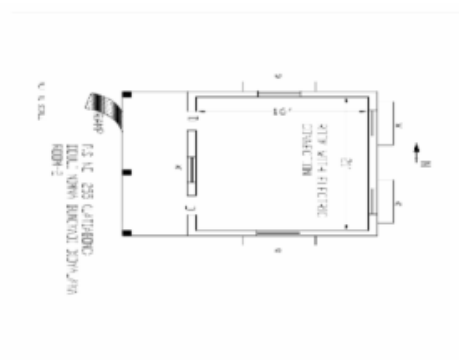

নির্বাচক নিবন্ধন আধিকারিকের স্বাক্ষর

Nazri Naksha

Google Map View

Polling Station Building Front View

Polling Station Front View

Cad View

Key MAP View

1 নাম : সাধন কুণ্ড পিতার নাম: নিতাই কুণ্ড বাড়ির নং : n0038 বয়স : 56 লিঙ্গ : পুরুষ ফটো উপলব্ধ	WB/37/249/324586	2 নাম : সন্ধ্যা কুণ্ড স্বামীর নাম: সাধন কুণ্ড বাড়ির নং : n0038 বয়স : 55 লিঙ্গ : মহিলা ফটো উপলব্ধ	WB/37/249/324642	3 নাম : পবন কুণ্ড পিতার নাম: বিজয় কুণ্ড বাড়ির নং : n0039 বয়স : 79 লিঙ্গ : পুরুষ ফটো উপলব্ধ	WB/37/249/324013
4 নাম : চণ্ডীচরন কুণ্ড পিতার নাম: পবন কুণ্ড বাড়ির নং : n0039 বয়স : 51 লিঙ্গ : পুরুষ ফটো উপলব্ধ	WB/37/249/324605	5 নাম : বন্দনা কুণ্ড স্বামীর নাম: চন্ডচরন কুণ্ড বাড়ির নং : n0039 বয়স : 41 লিঙ্গ : মহিলা ফটো উপলব্ধ	FYZ2243467	6 নাম : অরুণ কুণ্ড পিতার নাম: অজরুণ কুণ্ড বাড়ির নং : n0049 বয়স : 63 লিঙ্গ : পুরুষ ফটো উপলব্ধ	WB/37/249/324759
7 নাম : প্রসেনজিৎ কুণ্ড পিতার নাম: অরুণ কুণ্ড বাড়ির নং : n0049 বয়স : 31 লিঙ্গ : পুরুষ ফটো উপলব্ধ	ZRQ1475656	8 নাম : বলরাম কুণ্ড পিতার নাম: অজরুণ কুণ্ড বাড়ির নং : n0049 বয়স : 57 লিঙ্গ : পুরুষ ফটো উপলব্ধ	WB/37/249/324846	9 নাম : নমিতা কুণ্ড স্বামীর নাম: বলরাম কুণ্ড বাড়ির নং : n0049 বয়স : 49 লিঙ্গ : মহিলা ফটো উপলব্ধ	ZRQ1366764
10 নাম : রাজু কুণ্ড পিতার নাম: ধীরেন কুণ্ড বাড়ির নং : n0050 বয়স : 44 লিঙ্গ : পুরুষ ফটো উপলব্ধ	FYZ2243459	11 নাম : চম্পা কুণ্ড স্বামীর নাম: রাজু কুণ্ড বাড়ির নং : n0050 বয়স : 31 লিঙ্গ : মহিলা ফটো উপলব্ধ	ZRQ1475540	# 12 নাম : নিতাই চন্দ্র কুণ্ড পিতার নাম: ভীম কুণ্ড বাড়ির নং : n0050 বয়স : 60 লিঙ্গ : পুরুষ ফটো উপলব্ধ	ZRQ2403483
13 নাম : তারিনী কুণ্ড স্বামীর নাম: নিতাই কুণ্ড বাড়ির নং : n0050 বয়স : 58 লিঙ্গ : মহিলা ফটো উপলব্ধ	WB/37/249/324563	14 নাম : সজল কুণ্ড পিতার নাম: নিতাই কুণ্ড বাড়ির নং : n0050 বয়স : 30 লিঙ্গ : পুরুষ ফটো উপলব্ধ	ZRQ1563303	15 নাম : কাজল কুণ্ড পিতার নাম: ধীরেন কুণ্ড বাড়ির নং : n0050 বয়স : 39 লিঙ্গ : পুরুষ ফটো উপলব্ধ	FYZ2597334
16 নাম : উজ্জল কুণ্ড পিতার নাম: ধীরেন কুণ্ড বাড়ির নং : n0050 বয়স : 39 লিঙ্গ : পুরুষ ফটো উপলব্ধ	FYZ2512184	17 নাম : মুনমুন কুণ্ড স্বামীর নাম: উজ্জল কুণ্ড বাড়ির নং : n0050 বয়স : 31 লিঙ্গ : মহিলা ফটো উপলব্ধ	ZRQ1644517	18 নাম : শম্পা কুণ্ড স্বামীর নাম: কাজল কুণ্ড বাড়ির নং : n0050 বয়স : 30 লিঙ্গ : মহিলা ফটো উপলব্ধ	ZRQ1563089
19 নাম : সনৎ কুণ্ড পিতার নাম: প্রভাকর কুণ্ড বাড়ির নং : n0051 বয়স : 56 লিঙ্গ : পুরুষ ফটো উপলব্ধ	WB/37/249/324588	20 নাম : বলি কুণ্ড স্বামীর নাম: সনৎ কুণ্ড বাড়ির নং : n0051 বয়স : 54 লিঙ্গ : মহিলা ফটো উপলব্ধ	WB/37/249/324537	21 নাম : অমৃত কুণ্ড পিতার নাম: দিবাকর কুণ্ড বাড়ির নং : n0052 বয়স : 55 লিঙ্গ : পুরুষ ফটো উপলব্ধ	ZRQ2376572
22 নাম : অঞ্জলি কুণ্ড স্বামীর নাম: অমৃত কুণ্ড বাড়ির নং : n0052 বয়স : 50 লিঙ্গ : মহিলা ফটো উপলব্ধ	WB/37/249/324534	23 নাম : ভৈরব কুণ্ড পিতার নাম: অমৃত কুণ্ড বাড়ির নং : n0052 বয়স : 31 লিঙ্গ : পুরুষ ফটো উপলব্ধ	ZRQ1475623	24 নাম : সন্ধ্যা কুণ্ড পিতার নাম: পঞ্চানন কুণ্ড বাড়ির নং : n0054 বয়স : 64 লিঙ্গ : মহিলা ফটো উপলব্ধ	ZRQ2108777
25 নাম : গোবর্দন কুণ্ড পিতার নাম: পঞ্চানন কুণ্ড বাড়ির নং : n0054 বয়স : 59 লিঙ্গ : পুরুষ ফটো উপলব্ধ	WB/37/249/324754	26 নাম : লতিকা কুণ্ড স্বামীর নাম: গোবর্দন কুণ্ড বাড়ির নং : n0054 বয়স : 56 লিঙ্গ : মহিলা ফটো উপলব্ধ	WB/37/249/324475	27 নাম : শ্যামলী কুণ্ড স্বামীর নাম: সুশান্ত কুণ্ড বাড়ির নং : n0054 বয়স : 38 লিঙ্গ : মহিলা ফটো উপলব্ধ	ZRQ1475631
28 নাম : সুশান্ত কুণ্ড পিতার নাম: গোবর্দন কুণ্ড বাড়ির নং : n0054 বয়স : 36 লিঙ্গ : পুরুষ ফটো উপলব্ধ	ZRQ0974709	29 নাম : তুলসী কুণ্ড স্বামীর নাম: কৃষ্ণচন্দ্র কুণ্ড বাড়ির নং : n0056 বয়স : 81 লিঙ্গ : মহিলা ফটো উপলব্ধ	WB/37/249/324471	30 নাম : সুভাষ কুণ্ড পিতার নাম: কৃষ্ণ কুণ্ড বাড়ির নং : n0056 বয়স : 46 লিঙ্গ : পুরুষ ফটো উপলব্ধ	FYZ2597375