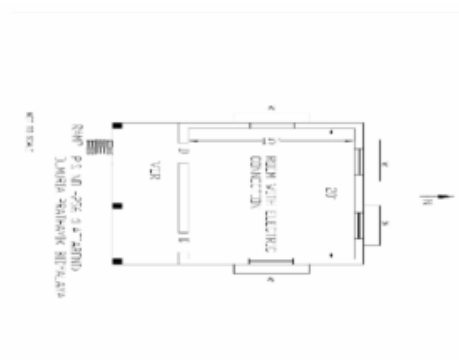

নির্বাচক নিবন্ধন আধিকারিকের স্বাক্ষর

Nazri Naksha

Google Map View

Polling Station Building Front View

Polling Station Front View

Cad View

Key MAP View

1 নাম : শেফালী মাজী স্বামীর নাম: যাদব মাজী বাড়ির নং : n0113 বয়স : 53 লিঙ্গ : মহিলা	FYZ1369917 ফটো উপলব্ধ	2 নাম : কার্তিক মাজী পিতার নাম: যাদব মাজী বাড়ির নং : n0113 বয়স : 34 লিঙ্গ : পুরুষ	ZRQ1216258 ফটো উপলব্ধ	3 নাম : আস্তিক মাজী পিতার নাম: যাদব মাজী বাড়ির নং : n0113 বয়স : 30 লিঙ্গ : পুরুষ	ZRQ1563634 ফটো উপলব্ধ
4 নাম : রিয়া মাজী পিতার নাম: রুপময় মন্ডল বাড়ির নং : এন0113 বয়স : 24 লিঙ্গ : মহিলা	ZRQ1943901 ফটো উপলব্ধ	5 নাম : যাদব মাজী পিতার নাম: লক্ষণ মাজী বাড়ির নং : n0113 বয়স : 58 লিঙ্গ : পুরুষ	ZRQ2152015 ফটো উপলব্ধ	6 নাম : চুমকী গরাই পিতার নাম: বাবুল গরাই বাড়ির নং : এন0001 বয়স : 25 লিঙ্গ : মহিলা	ZRQ2031458 ফটো উপলব্ধ
7 নাম : সন্দীপ আস পিতার নাম: দিলীপ আস বাড়ির নং : n0001 বয়স : 27 লিঙ্গ : পুরুষ	ZRQ1768514 ফটো উপলব্ধ	8 নাম : লক্ষী আস স্বামীর নাম: মদন আস বাড়ির নং : n0001 বয়স : 81 লিঙ্গ : মহিলা	WB/37/249/327435 ফটো উপলব্ধ	9 নাম : দিলীপ আস পিতার নাম: যাদব আস বাড়ির নং : n0001 বয়স : 53 লিঙ্গ : পুরুষ	WB/37/249/327445 ফটো উপলব্ধ
10 নাম : ছন্দা আস স্বামীর নাম: দিলীপ আস বাড়ির নং : n0001 বয়স : 49 লিঙ্গ : মহিলা	FYZ2245546 ফটো উপলব্ধ	11 নাম : রজত আস পিতার নাম: দিলীপ আস বাড়ির নং : n0001 বয়স : 30 লিঙ্গ : পুরুষ	ZRQ1563642 ফটো উপলব্ধ	12 নাম : সোনালী কুন্ডু (দাস) স্বামীর নাম: রাজেশ দাস বাড়ির নং : n0217 বয়স : 35 লিঙ্গ : মহিলা	ZRQ1212414 ফটো উপলব্ধ
13 নাম : সুখময় গরাই পিতার নাম: কিংকর গরাই বাড়ির নং : n0161 বয়স : 61 লিঙ্গ : পুরুষ	ZRQ2238988 ফটো উপলব্ধ	14 নাম : পল্লবী গরাই পিতার নাম: গিরিশ গরাই বাড়ির নং : এন0003 বয়স : 20 লিঙ্গ : মহিলা	ZRQ2232189 ফটো উপলব্ধ	15 নাম : মীনা গরাই স্বামীর নাম: লক্ষন গরাই বাড়ির নং : n0164 বয়স : 67 লিঙ্গ : মহিলা	WB/37/249/327075 ফটো উপলব্ধ
16 নাম : লক্ষী কান্ত গরাই পিতার নাম: সনাতন গরাই বাড়ির নং : এন0006 বয়স : 21 লিঙ্গ : পুরুষ	ZRQ2242725 ফটো উপলব্ধ	17 নাম : প্রতিমা গরাই স্বামীর নাম: প্রদীপ গরাই বাড়ির নং : n0164 বয়স : 27 লিঙ্গ : মহিলা	ZRQ1717990 ফটো উপলব্ধ	18 নাম : প্রদীপ গরাই পিতার নাম: লক্ষন গরাই বাড়ির নং : n0164 বয়স : 38 লিঙ্গ : পুরুষ	ZRQ0981969 ফটো উপলব্ধ
19 নাম : বিশুজিৎ গরাই পিতার নাম: লক্ষণ গরাই বাড়ির নং : এন0160 বয়স : 22 লিঙ্গ : পুরুষ	ZRQ2099547 ফটো উপলব্ধ	20 নাম : সজল গরাই পিতার নাম: লক্ষীকান্ত গরাই বাড়ির নং : এন0155 বয়স : 22 লিঙ্গ : পুরুষ	ZRQ2099562 ফটো উপলব্ধ	21 নাম : লক্ষীকান্ত গরাই পিতার নাম: শম্ভুনাথ গরাই বাড়ির নং : n0155 বয়স : 57 লিঙ্গ : পুরুষ	ZRQ2156164 ফটো উপলব্ধ
22 নাম : চুমকী দাস স্বামীর নাম: বিশুজিৎ দাস বাড়ির নং : n0123 বয়স : 23 লিঙ্গ : মহিলা	ZRQ1956846 ফটো উপলব্ধ	23 নাম : লক্ষী গরাই স্বামীর নাম: রাজিব গরাই বাড়ির নং : এন0144 বয়স : 21 লিঙ্গ : মহিলা	ZRQ2196400 ফটো উপলব্ধ	24 নাম : কোয়েল গরাই স্বামীর নাম: ধনঞ্জয় গরাই বাড়ির নং : এন0163 বয়স : 23 লিঙ্গ : মহিলা	ZRQ2196442 ফটো উপলব্ধ
25 নাম : বুদ্ধদেব গরাই পিতার নাম: পৌতম গরাই বাড়ির নং : এন0153 বয়স : 22 লিঙ্গ : পুরুষ	ZRQ2196335 ফটো উপলব্ধ	26 নাম : উজ্জ্বল গরাই পিতার নাম: স্বপন গরাই বাড়ির নং : n0149 বয়স : 37 লিঙ্গ : পুরুষ	FYZ2424752 ফটো উপলব্ধ	27 নাম : বন্দনা গরাই পিতার নাম: আনন্দ গরাই বাড়ির নং : এন0157 বয়স : 23 লিঙ্গ : মহিলা	ZRQ2031664 ফটো উপলব্ধ
28 নাম : সত্যজীৎ গরাই পিতার নাম: অনিল গরাই বাড়ির নং : এন0158 বয়স : 23 লিঙ্গ : পুরুষ	ZRQ2032142 ফটো উপলব্ধ	29 নাম : পূর্ণিমা গরাই স্বামীর নাম: উৎপল গরাই বাড়ির নং : এন0114 বয়স : 23 লিঙ্গ : মহিলা	ZRQ2032449 ফটো উপলব্ধ	30 নাম : জয়ন্ত গরাই পিতার নাম: জীতেন গরাই বাড়ির নং : এন0154 বয়স : 23 লিঙ্গ : পুরুষ	ZRQ2032100 ফটো উপলব্ধ