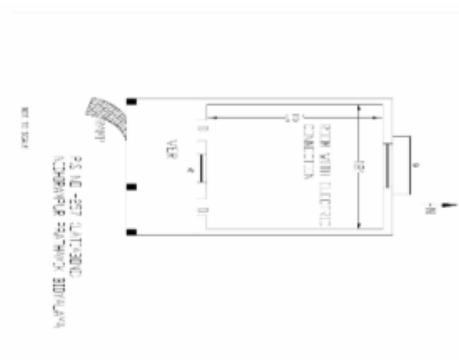

নির্বাচক নিবন্ধন আধিকারিকের স্বাক্ষর

Nazri Naksha

Google Map View

Polling Station Building Front View

Polling Station Front View

Cad View

Key MAP View

1 নাম : অপূর্ব অধিকারী পিতার নাম: ধনঞ্জয় অধিকারী বাড়ির নং : n0250 বয়স : 26 লিঙ্গ : পুরুষ	ZRQ1780733 ফটো উপলব্ধ	2 নাম : ধনঞ্জয় অধিকারী পিতার নাম: গোপাল অধিকারী বাড়ির নং : n0253 বয়স : 60 লিঙ্গ : পুরুষ	FYZ1151877 ফটো উপলব্ধ	3 নাম : পাপিয়া অধিকারী স্বামীর নাম: অপূর্ব অধিকারী বাড়ির নং : এন0001 বয়স : 22 লিঙ্গ : মহিলা	ZRQ2149722 ফটো উপলব্ধ
4 নাম : সমীরন আখুলা পিতার নাম: অবনী আখুলা বাড়ির নং : n0058 বয়স : 36 লিঙ্গ : পুরুষ	ZRQ0988055 ফটো উপলব্ধ	5 নাম : ধীরেন আখুলা পিতার নাম: কালিপদ আখুলা বাড়ির নং : n0059 বয়স : 50 লিঙ্গ : পুরুষ	ZRQ2231447 ফটো উপলব্ধ	6 নাম : মহাদেব কুণ্ডু পিতার নাম: শ্রীদাম কুণ্ডু বাড়ির নং : এন0059 বয়স : 24 লিঙ্গ : পুরুষ	ZRQ2032977 ফটো উপলব্ধ
7 নাম : শ্রীদাম কুণ্ডু পিতার নাম: মন্থাথ কুণ্ডু বাড়ির নং : এন0059 বয়স : 49 লিঙ্গ : পুরুষ	WB/37/249/330161 ফটো উপলব্ধ	8 নাম : লতিকা কুণ্ডু স্বামীর নাম: শ্রীদাম কুণ্ডু বাড়ির নং : এন0059 বয়স : 43 লিঙ্গ : মহিলা	FYZ2246932 ফটো উপলব্ধ	9 নাম : গঙ্গা কুণ্ডু স্বামীর নাম: মন্থাথ কুণ্ডু বাড়ির নং : এন0059 বয়স : 66 লিঙ্গ : মহিলা	WB/37/249/330259 ফটো উপলব্ধ
10 নাম : মন্থাথ কুণ্ডু পিতার নাম: মদন কুণ্ডু বাড়ির নং : এন0059 বয়স : 68 লিঙ্গ : পুরুষ	WB/37/249/330252 ফটো উপলব্ধ	11 নাম : বসুদাম কুন্ডু পিতার নাম: মন্থাথ কুন্ডু বাড়ির নং : এন0059 বয়স : 42 লিঙ্গ : পুরুষ	FYZ1936210 ফটো উপলব্ধ	12 নাম : কবিতা কুন্ডু স্বামীর নাম: বাসুদাম কুন্ডু বাড়ির নং : এন0059 বয়স : 36 লিঙ্গ : মহিলা	ZRQ1217199 ফটো উপলব্ধ
13 নাম : মিনতি আখুলা স্বামীর নাম: ধীরেন আখুলা বাড়ির নং : n0059 বয়স : 71 লিঙ্গ : মহিলা	WB/37/249/489449 ফটো উপলব্ধ	14 নাম : সম্পা আখুলা স্বামীর নাম: আন্তিক আখুলা বাড়ির নং : n0059 বয়স : 28 লিঙ্গ : মহিলা	ZRQ1780592 ফটো উপলব্ধ	15 নাম : খাঁদু আখুলা স্বামীর নাম: অবনী আখুলা বাড়ির নং : n0058 বয়স : 68 লিঙ্গ : মহিলা	FYZ1374842 ফটো উপলব্ধ
16 নাম : রাধিকা আখুলা স্বামীর নাম: সমীরন আখুলা বাড়ির নং : n0058 বয়স : 34 লিঙ্গ : মহিলা	ZRQ1564129 ফটো উপলব্ধ	17 নাম : আন্তিক আখুলা পিতার নাম: ধীরেন আখুলা বাড়ির নং : n0059 বয়স : 30 লিঙ্গ : পুরুষ	ZRQ1564103 ফটো উপলব্ধ	18 নাম : নবনী কান্তু আখুলা পিতার নাম: কালীপদ আখুলা বাড়ির নং : n0060 বয়স : 81 লিঙ্গ : পুরুষ	FYZ2004497 ফটো উপলব্ধ
19 নাম : হারাধন আখুলা পিতার নাম: নবনী আখুলা বাড়ির নং : n0060 বয়স : 39 লিঙ্গ : পুরুষ	ZRQ0988089 ফটো উপলব্ধ	20 নাম : আগমনি আখুলা স্বামীর নাম: হারাধন আখুলা বাড়ির নং : n0060 বয়স : 35 লিঙ্গ : মহিলা	ZRQ1216662 ফটো উপলব্ধ	21 নাম : ছবি কুণ্ডু স্বামীর নাম: বামাপদ কুণ্ডু বাড়ির নং : n0082 বয়স : 51 লিঙ্গ : মহিলা	ZRQ1902667 ফটো উপলব্ধ
22 নাম : পূজা কুণ্ডু পিতার নাম: চিন্ময় কুণ্ডু বাড়ির নং : এন000 বয়স : 23 লিঙ্গ : মহিলা	ZRQ2032951 ফটো উপলব্ধ	23 নাম : বামাপদ কুণ্ডু পিতার নাম: শ্যামাপদ কুণ্ডু বাড়ির নং : n0082 বয়স : 55 লিঙ্গ : পুরুষ	ZRQ1902675 ফটো উপলব্ধ	24 নাম : চিন্ময় কুণ্ডু পিতার নাম: কাশ্যনাথ কুণ্ডু বাড়ির নং : n000 বয়স : 53 লিঙ্গ : পুরুষ	ZRQ1955830 ফটো উপলব্ধ
25 নাম : মামনী কুণ্ডু স্বামীর নাম: চিন্ময় কুণ্ডু বাড়ির নং : n000 বয়স : 39 লিঙ্গ : মহিলা	ZRQ1955806 ফটো উপলব্ধ	26 নাম : সুশান্ত কুন্ডু পিতার নাম: বামাপদ কুন্ডু বাড়ির নং : n0082 বয়স : 27 লিঙ্গ : পুরুষ	ZRQ1769009 ফটো উপলব্ধ	27 নাম : গায়ত্রী গুঁই স্বামীর নাম: চক্রধর গুঁই বাড়ির নং : n0046 বয়স : 76 লিঙ্গ : মহিলা	WB/37/249/489396 ফটো উপলব্ধ
28 নাম : প্রভাত গুঁই পিতার নাম: চক্রধর গুঁই বাড়ির নং : n0046 বয়স : 55 লিঙ্গ : পুরুষ	FYZ2321743 ফটো উপলব্ধ	29 নাম : বুনী গুঁই স্বামীর নাম: প্রভাত গুঁই বাড়ির নং : n0046 বয়স : 52 লিঙ্গ : মহিলা	WB/37/249/489398 ফটো উপলব্ধ	30 নাম : তপন গুঁই পিতার নাম: চক্রধর গুঁই বাড়ির নং : n0046 বয়স : 50 লিঙ্গ : পুরুষ	FYZ2321768 ফটো উপলব্ধ