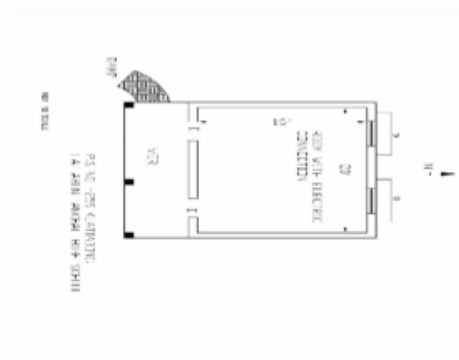

নির্বাচক নিবন্ধন আধিকারিকের স্বাক্ষর

Nazri Naksha

Google Map View

Polling Station Building Front View

Polling Station Front View

Cad View

Key MAP View

|   |                          |  |                                |  |                                |
|---|--------------------------|--|--------------------------------|--|--------------------------------|
| 1<br>নাম : আরতি আকুলি<br>স্বামীর নাম: দক্ষিনেশ্বর আকুলি<br>বাড়ির নং : n0164<br>বয়স : 64 লিঙ্গ : মহিলা   | FRL1335959<br>ফটো উপলব্ধ | 2<br>নাম : দক্ষিনেশ্বর আকুলি<br>পিতার নাম: কাশিনাথ আকুলি<br>বাড়ির নং : n0165<br>বয়স : 76 লিঙ্গ : পুরুষ | FRL1335652<br>ফটো উপলব্ধ       | 3<br>নাম : দেবাশিষ আকুলি<br>পিতার নাম: দক্ষিনেশ্বর আকুলি<br>বাড়ির নং : n0171<br>বয়স : 44 লিঙ্গ : পুরুষ     | FYZ2445427<br>ফটো উপলব্ধ       |
| 4<br>নাম : নাগিনা বেগম<br>স্বামীর নাম: মহম্মাদ আসগর<br>বাড়ির নং : আমডাঙ্গা<br>বয়স : 48 লিঙ্গ : মহিলা    | FYZ2443786<br>ফটো উপলব্ধ | 5<br>নাম : মহম্মাদ আসগর<br>পিতার নাম: সফিক মহম্মাদ<br>বাড়ির নং : এন0001<br>বয়স : 56 লিঙ্গ : পুরুষ      | FYZ1378371<br>ফটো উপলব্ধ       | 6<br>নাম : সমীরন ওবা<br>পিতার নাম: মৃত্যুঞ্জয় ওবা<br>বাড়ির নং : এন0001<br>বয়স : 40 লিঙ্গ : পুরুষ          | FYZ2318244<br>ফটো উপলব্ধ       |
| 7<br>নাম : মৃত্যুঞ্জয় ওবা<br>পিতার নাম: গোকুল ওবা<br>বাড়ির নং : n0148<br>বয়স : 63 লিঙ্গ : পুরুষ        | FYZ2318236<br>ফটো উপলব্ধ | 8<br>নাম : সন্ধ্যা ওবা<br>স্বামীর নাম: মৃত্যুঞ্জয় ওবা<br>বাড়ির নং : n0149<br>বয়স : 56 লিঙ্গ : মহিলা   | WB/37/249/480097<br>ফটো উপলব্ধ | 9<br>নাম : মধুমিতা ওবা<br>স্বামীর নাম: সমীরন ওবা<br>বাড়ির নং : n0170<br>বয়স : 40 লিঙ্গ : মহিলা             | ZRQ0985796<br>ফটো উপলব্ধ       |
| 10<br>নাম : মহিম ওঁবা<br>পিতার নাম: মৃত্যুঞ্জয় ওঁবা<br>বাড়ির নং : n0145<br>বয়স : 39 লিঙ্গ : পুরুষ      | ZRQ1368380<br>ফটো উপলব্ধ | 11<br>নাম : প্রিয়াঙ্কা ওবা<br>স্বামীর নাম: মহিম ওবা<br>বাড়ির নং : n0145<br>বয়স : 31 লিঙ্গ : মহিলা     | ZRQ1564970<br>ফটো উপলব্ধ       | 12<br>নাম : হীরালাল কুণ্ডু<br>পিতার নাম: মনুথ কুণ্ডু<br>বাড়ির নং : n0168<br>বয়স : 69 লিঙ্গ : পুরুষ         | FYZ2328748<br>ফটো উপলব্ধ       |
| 13<br>নাম : কল্যানী কুণ্ডু<br>স্বামীর নাম: হীরালাল কুণ্ডু<br>বাড়ির নং : n0169<br>বয়স : 60 লিঙ্গ : মহিলা | FYZ2328755<br>ফটো উপলব্ধ | 14<br>নাম : ভারতী কুন্ডু<br>স্বামীর নাম: জগন্নাথ কুন্ডু<br>বাড়ির নং : n0048<br>বয়স : 52 লিঙ্গ : মহিলা  | FYZ2444081<br>ফটো উপলব্ধ       | 15<br>নাম : মিঠু কুন্ডু<br>পিতার নাম: হীরালাল কুন্ডু<br>বাড়ির নং : n0127<br>বয়স : 38 লিঙ্গ : মহিলা         | FYZ2616852<br>ফটো উপলব্ধ       |
| 16<br>নাম : সাধন কুণ্ডু<br>পিতার নাম: জগন্নাথ কুণ্ডু<br>বাড়ির নং : n0048<br>বয়স : 31 লিঙ্গ : পুরুষ      | ZRQ1477280<br>ফটো উপলব্ধ | 17<br>নাম : শান্তনু কর<br>পিতার নাম: ফনিভূষণ কর<br>বাড়ির নং : n0129<br>বয়স : 28 লিঙ্গ : পুরুষ          | ZRQ1719194<br>ফটো উপলব্ধ       | 18<br>নাম : শম্পা কর<br>পিতার নাম: ফনি ভূষণ কর<br>বাড়ির নং : এন0129<br>বয়স : 25 লিঙ্গ : মহিলা              | ZRQ1875145<br>ফটো উপলব্ধ       |
| 19<br>নাম : পারুল কর<br>স্বামীর নাম: ফনিভূষণ কর<br>বাড়ির নং : n0130<br>বয়স : 49 লিঙ্গ : মহিলা           | FYZ2617108<br>ফটো উপলব্ধ | 20<br>নাম : ফনি ভূষণ কর<br>পিতার নাম: সুধীর চন্দ্র কর<br>বাড়ির নং : n0129<br>বয়স : 62 লিঙ্গ : পুরুষ    | FYZ2617074<br>ফটো উপলব্ধ       | 21<br>নাম : বীণাপানি খাঁ<br>স্বামীর নাম: মদনমোহন খাঁ<br>বাড়ির নং : n0027<br>বয়স : 79 লিঙ্গ : মহিলা         | ZRQ2108959<br>ফটো উপলব্ধ       |
| 22<br>নাম : চন্দন খাঁ<br>পিতার নাম: মদনমোহন খাঁ<br>বাড়ির নং : n0027<br>বয়স : 54 লিঙ্গ : পুরুষ           | FYZ2324408<br>ফটো উপলব্ধ | 23<br>নাম : মিতা মন্ডল(খাঁ)<br>স্বামীর নাম: চন্দন খাঁ<br>বাড়ির নং : n0027<br>বয়স : 42 লিঙ্গ : মহিলা    | ZRQ1368208<br>ফটো উপলব্ধ       | 24<br>নাম : শীতলা খাঁ(মণ্ডল)<br>স্বামীর নাম: বিমলেন্দু মণ্ডল<br>বাড়ির নং : n0028<br>বয়স : 48 লিঙ্গ : মহিলা | FYZ2007631<br>ফটো উপলব্ধ       |
| 25<br>নাম : সীমা গরাই<br>স্বামীর নাম: উত্তম কুমার গরাই<br>বাড়ির নং : n0208<br>বয়স : 37 লিঙ্গ : মহিলা    | NAZ0909754<br>ফটো উপলব্ধ | 26<br>নাম : তাপস গরাই<br>পিতার নাম: রবিলোচন গরাই<br>বাড়ির নং : n0209<br>বয়স : 44 লিঙ্গ : পুরুষ         | GDV1174994<br>ফটো উপলব্ধ       | 27<br>নাম : উত্তম কুমার গরাই<br>পিতার নাম: রবিলোচন গরাই<br>বাড়ির নং : n0210<br>বয়স : 46 লিঙ্গ : পুরুষ      | GDV1175025<br>ফটো উপলব্ধ       |
| 28<br>নাম : দুর্গা গরাই<br>স্বামীর নাম: রবিলোচন গরাই<br>বাড়ির নং : n0211<br>বয়স : 65 লিঙ্গ : মহিলা      | GDV0776567<br>ফটো উপলব্ধ | 29<br>নাম : জগন্নাথ গরাই<br>পিতার নাম: সহদেব গরাই<br>বাড়ির নং : n0006<br>বয়স : 59 লিঙ্গ : পুরুষ        | WB/37/249/498431<br>ফটো উপলব্ধ | 30<br>নাম : দিপালী গরাই<br>স্বামীর নাম: জগন্নাথ গরাই<br>বাড়ির নং : n0006<br>বয়স : 51 লিঙ্গ : মহিলা         | WB/37/249/498480<br>ফটো উপলব্ধ |