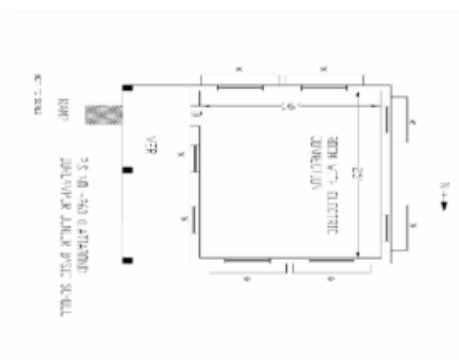

নির্বাচক নিবন্ধন আধিকারিকের স্বাক্ষর

Nazri Naksha

Google Map View

Polling Station Building Front View

Polling Station Front View

Cad View

Key MAP View

1 নাম : মহম্মদ আখতার পিতার নাম: মহঃ মুখতার শেখ বাড়ির নং : n0145 বয়স : 33 লিঙ্গ : পুরুষ	ZRQ1477561 ফটো উপলব্ধ	2 নাম : সত্যজিৎ আখুলা পিতার নাম: বিশ্বেশ্বর আখুলা বাড়ির নং : এন0117 বয়স : 33 লিঙ্গ : পুরুষ	ZRQ1477850 ফটো উপলব্ধ	3 নাম : মালী আখুলা স্বামীর নাম: বিপ্লব আখুলা বাড়ির নং : এন0117 বয়স : 39 লিঙ্গ : মহিলা	FYZ2617157 ফটো উপলব্ধ
4 নাম : বিপ্লব আখুলা পিতার নাম: বিভূতিভূষণ আখুলা বাড়ির নং : এন0117 বয়স : 56 লিঙ্গ : পুরুষ	FYZ2617223 ফটো উপলব্ধ	5 নাম : শোভা আখুলা স্বামীর নাম: বিশ্বেশ্বর আখুলা বাড়ির নং : এন0117 বয়স : 61 লিঙ্গ : মহিলা	FYZ2617413 ফটো উপলব্ধ	6 নাম : বিশ্বেশ্বর আখুলা পিতার নাম: বিভূতি আখুলা বাড়ির নং : এন0117 বয়স : 65 লিঙ্গ : পুরুষ	FYZ2617264 ফটো উপলব্ধ
7 নাম : প্রদীপ কুমার আচার্য পিতার নাম: গোবিন্দ চন্দ্র আচার্য বাড়ির নং : n0093 বয়স : 46 লিঙ্গ : পুরুষ	FYZ1375831 ফটো উপলব্ধ	8 নাম : মৌসুমী আচার্য স্বামীর নাম: প্রদীপ কুমার আচার্য বাড়ির নং : n0093 বয়স : 33 লিঙ্গ : মহিলা	ZRQ1368646 ফটো উপলব্ধ	9 নাম : শেফালী আচার্য স্বামীর নাম: গোবিন্দ আচার্য বাড়ির নং : n0093 বয়স : 68 লিঙ্গ : মহিলা	WB/37/249/498581 ফটো উপলব্ধ
10 নাম : শিবশঙ্কু আচার্য পিতার নাম: গোবিন্দ চন্দ্র আচার্য বাড়ির নং : n0093 বয়স : 40 লিঙ্গ : পুরুষ	FYZ2324291 ফটো উপলব্ধ	11 নাম : শর্মিষ্ঠা কুন্ডু স্বামীর নাম: রিতু লায়েক বাড়ির নং : এন0104 বয়স : 27 লিঙ্গ : মহিলা	WEP2315042 ফটো উপলব্ধ	12 নাম : জয়ন্তী কর্মকার স্বামীর নাম: স্বপন কুমার কর্মকার বাড়ির নং : n0047 বয়স : 50 লিঙ্গ : মহিলা	FYZ1375716 ফটো উপলব্ধ
13 নাম : চৈতক কর্মকার মায়ের নাম: জয়ন্তী কর্মকার বাড়ির নং : এন০০০১ বয়স : 25 লিঙ্গ : পুরুষ	ZRQ1895085 ফটো উপলব্ধ	14 নাম : পঞ্চানন কর্মকার পিতার নাম: মহাদেব কর্মকার বাড়ির নং : n0069 বয়স : 72 লিঙ্গ : পুরুষ	ZRQ1719590 ফটো উপলব্ধ	15 নাম : নিলাঞ্জনা কর্মকার পিতার নাম: তপন কর্মকার বাড়ির নং : n0046 বয়স : 24 লিঙ্গ : মহিলা	ZRQ1942085 ফটো উপলব্ধ
16 নাম : অরুণ কুমার কর্মকার পিতার নাম: আশুতোষ কর্মকার বাড়ির নং : n0069 বয়স : 61 লিঙ্গ : পুরুষ	ZRQ1952811 ফটো উপলব্ধ	17 নাম : চয়ন কর্মকার পিতার নাম: গৌরাস্ত্র কর্মকার বাড়ির নং : এন0049 বয়স : 23 লিঙ্গ : পুরুষ	ZRQ2034395 ফটো উপলব্ধ	18 নাম : দেবপ্রসাদ কর্মকার পিতার নাম: গৌতম কর্মকার বাড়ির নং : এন0069 বয়স : 21 লিঙ্গ : পুরুষ	ZRQ2197408 ফটো উপলব্ধ
19 নাম : তপন কর্মকার পিতার নাম: গঙ্গাধর কর্মকার বাড়ির নং : n0046 বয়স : 53 লিঙ্গ : পুরুষ	FYZ2543775 ফটো উপলব্ধ	20 নাম : চন্দনা কর্মকার স্বামীর নাম: তপন কর্মকার বাড়ির নং : n0046 বয়স : 47 লিঙ্গ : মহিলা	FYZ1376060 ফটো উপলব্ধ	21 নাম : বাপন কর্মকার পিতার নাম: গঙ্গাধর কর্মকার বাড়ির নং : n0046 বয়স : 49 লিঙ্গ : পুরুষ	WB/37/249/498586 ফটো উপলব্ধ
22 নাম : হেলারাম কর্মকার পিতার নাম: ভোলানাথ কর্মকার বাড়ির নং : n0047 বয়স : 81 লিঙ্গ : পুরুষ	WB/37/249/498526 ফটো উপলব্ধ	23 নাম : স্বপন কুমার কর্মকার পিতার নাম: হেলারাম কর্মকার বাড়ির নং : n0047 বয়স : 57 লিঙ্গ : পুরুষ	WB/37/249/498189 ফটো উপলব্ধ	24 নাম : সৈকত কর্মকার পিতার নাম: স্বপন কুমার কর্মকার বাড়ির নং : n0047 বয়স : 30 লিঙ্গ : পুরুষ	ZRQ1646215 ফটো উপলব্ধ
25 নাম : সাগর চন্দ্র কর্মকার পিতার নাম: হেলারাম কর্মকার বাড়ির নং : n0047 বয়স : 49 লিঙ্গ : পুরুষ	ZRQ2324739 ফটো উপলব্ধ	26 নাম : কাজল কর্মকার পিতার নাম: হেলারাম কর্মকার বাড়ির নং : n0047 বয়স : 49 লিঙ্গ : পুরুষ	WB/37/249/498410 ফটো উপলব্ধ	27 নাম : অর্চনা কর্মকার স্বামীর নাম: কাজল কর্মকার বাড়ির নং : n0047 বয়স : 44 লিঙ্গ : মহিলা	ZRQ1368489 ফটো উপলব্ধ
28 নাম : মিঠু কর্মকার স্বামীর নাম: সাগর চন্দ্র কর্মকার বাড়ির নং : n0047 বয়স : 45 লিঙ্গ : মহিলা	ZRQ0997494 ফটো উপলব্ধ	29 নাম : প্রিয়াঙ্কা গরাই পিতার নাম: বনমালী গরাই বাড়ির নং : এন0091 বয়স : 25 লিঙ্গ : মহিলা	IJO2026789 ফটো উপলব্ধ	30 নাম : স্বরূপ কর্মকার পিতার নাম: সাগর চন্দ্র কর্মকার বাড়ির নং : এন0047 বয়স : 20 লিঙ্গ : পুরুষ	ZRQ2288934 ফটো উপলব্ধ