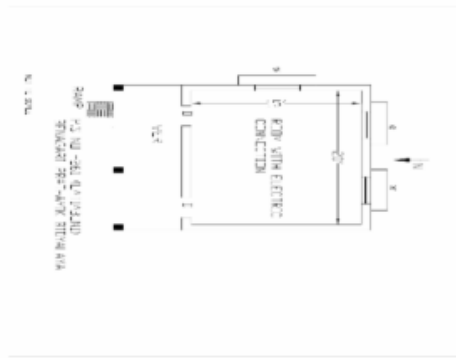

নির্বাচক নিবন্ধন আধিকারিকের স্বাক্ষর

Nazri Naksha

Google Map View

Polling Station Building Front View

Polling Station Front View

Cad View

Key MAP View

বিধানসভা নির্বাচনক্ষেত্রের নং, নাম : 247-শালতোড়া  
ভাগ নং, নাম : 1-বেনাগাড়ী, পোঃ-দুর্লভপুর