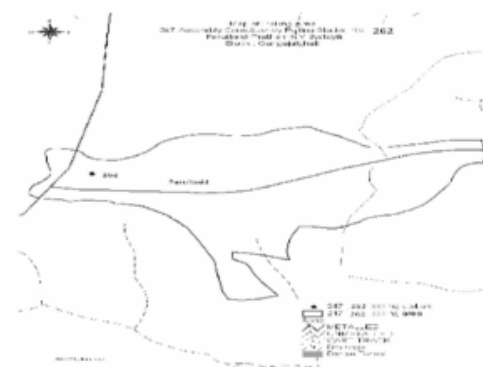

Key MAP View