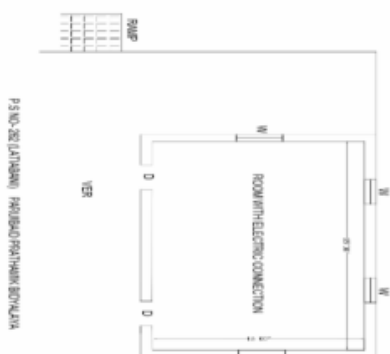

নির্বাচক নিবন্ধন আধিকারিকের স্বাক্ষর

Nazri Naksha

Google Map View

Polling Station Building Front View

Polling Station Front View

Cad View

Key MAP View

1	LTY0698431	নাম : অরুণ পিতার নাম: ডাগরু রাজবার বাড়ির নং : এন0402 বয়স : 66 লিঙ্গ : পুরুষ	ফটো উপলব্ধ	2	LTY0698449	নাম : গঙ্গা রানি স্বামীর নাম: অরুণ কুমার ঘোষ বাড়ির নং : n0402 বয়স : 62 লিঙ্গ : মহিলা	ফটো উপলব্ধ	3	ZRQ1565993	নাম : রিংকু আখুলাী পিতার নাম: বিশেষর আখুলাী বাড়ির নং : n0270 বয়স : 30 লিঙ্গ : মহিলা	ফটো উপলব্ধ
4	ZRQ1218858	নাম : রহিম আলম আনসারি পিতার নাম: সেলিমউদ্দিন আনসারি বাড়ির নং : n0001 বয়স : 36 লিঙ্গ : পুরুষ	ফটো উপলব্ধ	5	ZRQ1477645	নাম : রকিম আলম আনসারি পিতার নাম: মহঃ সেলিমউদ্দিন আনসারি বাড়ির নং : n0001 বয়স : 31 লিঙ্গ : পুরুষ	ফটো উপলব্ধ	6	ZRQ1770056	নাম : এম ডি রাহিস আলম আনসারি পিতার নাম: সেলিম উদ্দিন আনসারি বাড়ির নং : N0001 বয়স : 27 লিঙ্গ : পুরুষ	ফটো উপলব্ধ
7	ZRQ2074623	নাম : সমরেন্দু মহন্ত পিতার নাম: উজ্জ্বল মহন্ত বাড়ির নং : এন0001 বয়স : 23 লিঙ্গ : পুরুষ	ফটো উপলব্ধ	8	WB/37/249/504537	নাম : মহঃ সেলিমুদ্দিন আনসারি পিতার নাম: ইব্রাহিম আনসারি বাড়ির নং : n0001 বয়স : 66 লিঙ্গ : পুরুষ	ফটো উপলব্ধ	9	ZRQ1477710	নাম : সুভাষ চন্দ্র কর্মকার পিতার নাম: গোবিন্দ কর্মকার বাড়ির নং : n0339 বয়স : 55 লিঙ্গ : পুরুষ	ফটো উপলব্ধ
10	ZRQ1478023	নাম : মলিনা কর্মকার স্বামীর নাম: সুভাষ কর্মকার বাড়ির নং : n0344 বয়স : 50 লিঙ্গ : মহিলা	ফটো উপলব্ধ	11	ZRQ2035228	নাম : দেবব্রত কর্মকার পিতার নাম: সুভাষ চন্দ্র কর্মকার বাড়ির নং : এন0339 বয়স : 23 লিঙ্গ : পুরুষ	ফটো উপলব্ধ	12	ZRQ2035186	নাম : পূর্ণিমা গরাই স্বামীর নাম: সঞ্জয় গরাই বাড়ির নং : এন0280 বয়স : 23 লিঙ্গ : মহিলা	ফটো উপলব্ধ
13	ZRQ2036150	নাম : রুস্পা গরাই স্বামীর নাম: কাজল গরাই বাড়ির নং : এন0002 বয়স : 25 লিঙ্গ : মহিলা	ফটো উপলব্ধ	14	ZRQ2035384	নাম : উৎপলা গরাই স্বামীর নাম: রাজু গরাই বাড়ির নং : এন0004 বয়স : 24 লিঙ্গ : মহিলা	ফটো উপলব্ধ	15	ZRQ2035954	নাম : প্রীতি গরাই স্বামীর নাম: কৃষ্ণ গরাই বাড়ির নং : এন0026 বয়স : 24 লিঙ্গ : মহিলা	ফটো উপলব্ধ
16	ZRQ1875996	নাম : মৌসুমী গরাই স্বামীর নাম: সমীর গরাই বাড়ির নং : এন0282 বয়স : 28 লিঙ্গ : মহিলা	ফটো উপলব্ধ	17	FYZ2009314	নাম : মানস কুমার মহন্ত পিতার নাম: শ্যামাপদ মহন্ত বাড়ির নং : n0003 বয়স : 43 লিঙ্গ : পুরুষ	ফটো উপলব্ধ	18	FYZ2676096	নাম : সুজিত গরাই পিতার নাম: বিশ্বনাথ গরাই বাড়ির নং : n0305 বয়স : 48 লিঙ্গ : পুরুষ	ফটো উপলব্ধ
19	FYZ2009348	নাম : বাদল গরাই পিতার নাম: কিশোর গরাই বাড়ির নং : n0002 বয়স : 67 লিঙ্গ : পুরুষ	ফটো উপলব্ধ	20	FYZ2009355	নাম : ভক্তিবাদা গরাই স্বামীর নাম: বাদল গরাই বাড়ির নং : n0002 বয়স : 56 লিঙ্গ : মহিলা	ফটো উপলব্ধ	21	FYZ2325835	নাম : রঞ্জিত গরাই পিতার নাম: বাদল গরাই বাড়ির নং : n0002 বয়স : 41 লিঙ্গ : পুরুষ	ফটো উপলব্ধ
22	ZRQ1305572	নাম : মামনি গরাই স্বামীর নাম: রঞ্জিত গরাই বাড়ির নং : n0002 বয়স : 35 লিঙ্গ : মহিলা	ফটো উপলব্ধ	23	FYZ2675775	নাম : সমীর গরাই পিতার নাম: বাদল গরাই বাড়ির নং : n0002 বয়স : 36 লিঙ্গ : পুরুষ	ফটো উপলব্ধ	24	WB/37/249/504008	নাম : দুলু গরাই স্বামীর নাম: গোবুল গরাই বাড়ির নং : n0002 বয়স : 67 লিঙ্গ : মহিলা	ফটো উপলব্ধ
25	WB/37/249/504488	নাম : মালতী গরাই স্বামীর নাম: লক্ষণ গরাই বাড়ির নং : n0002 বয়স : 53 লিঙ্গ : মহিলা	ফটো উপলব্ধ	26	ZRQ1219195	নাম : কাজল গরাই পিতার নাম: লক্ষণ গরাই বাড়ির নং : n0002 বয়স : 35 লিঙ্গ : পুরুষ	ফটো উপলব্ধ	27	WB/37/249/504458	নাম : অশোক গরাই পিতার নাম: গোবর্দন গরাই বাড়ির নং : n0003 বয়স : 56 লিঙ্গ : পুরুষ	ফটো উপলব্ধ
28	WB/37/249/504780	নাম : নমিতা গরাই স্বামীর নাম: অশোক গরাই বাড়ির নং : n0003 বয়স : 51 লিঙ্গ : মহিলা	ফটো উপলব্ধ	29	ZRQ1646454	নাম : অমিত গরাই পিতার নাম: অশোক গরাই বাড়ির নং : n0003 বয়স : 29 লিঙ্গ : পুরুষ	ফটো উপলব্ধ	30	WB/37/249/504646	নাম : থুপু গরাই স্বামীর নাম: শিবরাম গরাই বাড়ির নং : n0003 বয়স : 56 লিঙ্গ : মহিলা	ফটো উপলব্ধ