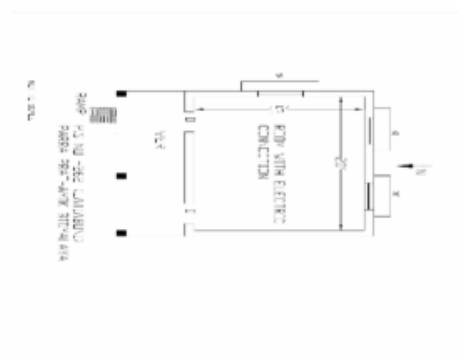

নির্বাচক নিবন্ধন আধিকারিকের স্বাক্ষর

Nazri Naksha

Google Map View

Polling Station Building Front View

Polling Station Front View

Cad View

Key MAP View

1 নাম : বেবিলতা স্বামীর নাম: কিংকর রজক বাড়ির নং : n0505 বয়স : 53 লিঙ্গ : মহিলা	ZRQ1567023 ফটো উপলব্ধ	2 নাম : বিবেক রঞ্জন পিতার নাম: রবি রঞ্জন শর্মা বাড়ির নং : n0405 বয়স : 34 লিঙ্গ : পুরুষ	ZRQ1478635 ফটো উপলব্ধ	3 নাম : বৈভব রঞ্জন পিতার নাম: রবিরঞ্জন শর্মা বাড়ির নং : n0405 বয়স : 28 লিঙ্গ : পুরুষ	ZRQ1720309 ফটো উপলব্ধ
4 নাম : সৌমেন অধিকারী পিতার নাম: দেবদাস অধিকারী বাড়ির নং : n0414 বয়স : 35 লিঙ্গ : পুরুষ	ZRQ1478726 ফটো উপলব্ধ	5 নাম : স্নেহা অমিতা পিতার নাম: অঞ্জনি কুমার মল্লিক বাড়ির নং : n0494 বয়স : 44 লিঙ্গ : মহিলা	ZRQ1566892 ফটো উপলব্ধ	6 নাম : শুভদীপ আচার্য্য পিতার নাম: দীলিপ আচার্য্য বাড়ির নং : এন0383 বয়স : 25 লিঙ্গ : পুরুষ	ZRQ1893924 ফটো উপলব্ধ
7 নাম : দৌপদী গরুই স্বামীর নাম: কৌদন গরুই বাড়ির নং : n0120 বয়স : 52 লিঙ্গ : মহিলা	FYZ2327385 ফটো উপলব্ধ	8 নাম : কর্তিক রায় পিতার নাম: জীবন রায় বাড়ির নং : n0120 বয়স : 42 লিঙ্গ : পুরুষ	FYZ2327245 ফটো উপলব্ধ	9 নাম : তন্ময় কুণ্ডু পিতার নাম: তপন কুমার কুণ্ডু বাড়ির নং : n0329 বয়স : 26 লিঙ্গ : পুরুষ	ZRQ1782507 ফটো উপলব্ধ
10 নাম : কাজলময়ী কুন্ডু স্বামীর নাম: তপন কুমার কুন্ডু বাড়ির নং : n0285 বয়স : 50 লিঙ্গ : মহিলা	ZRQ1218940 ফটো উপলব্ধ	11 নাম : স্বপন কুমার কুন্ডু মায়ের নাম: তিলকা কুন্ডু বাড়ির নং : n0328 বয়স : 53 লিঙ্গ : পুরুষ	ZRQ1220110 ফটো উপলব্ধ	12 নাম : তপন কুমার কুন্ডু মায়ের নাম: তিলকা কুন্ডু বাড়ির নং : লাগাপাড়া বয়স : 57 লিঙ্গ : পুরুষ	ZRQ1220128 ফটো উপলব্ধ
13 নাম : তন্দ্রা কুস্তকার স্বামীর নাম: সুনীল কুস্তকার বাড়ির নং : n0377 বয়স : 51 লিঙ্গ : মহিলা	DHC1611110 ফটো উপলব্ধ	14 নাম : সুনীল কুস্তকার পিতার নাম: ধনঞ্জয় কুস্তকার বাড়ির নং : n0378 বয়স : 56 লিঙ্গ : পুরুষ	WB/36/244/483213 ফটো উপলব্ধ	15 নাম : নির্মল কুস্তকার পিতার নাম: সুনীল কুস্তকার বাড়ির নং : n0378 বয়স : 24 লিঙ্গ : পুরুষ	ZRQ1947175 ফটো উপলব্ধ
16 নাম : অরবিন্দ কুমার মায়ের নাম: ঠকনী দেবী বাড়ির নং : n0481 বয়স : 42 লিঙ্গ : পুরুষ	ZRQ1566660 ফটো উপলব্ধ	17 নাম : নিশি কুমারী স্বামীর নাম: অরিন্জিৎ কুণ্ডু বাড়ির নং : n0475 বয়স : 46 লিঙ্গ : মহিলা	ZRQ1566579 ফটো উপলব্ধ	18 নাম : শর্মিলা কর স্বামীর নাম: দীপক কাশ্যপ বাড়ির নং : n0484 বয়স : 44 লিঙ্গ : মহিলা	ZRQ1566744 ফটো উপলব্ধ
19 নাম : মামনি কর স্বামীর নাম: ধনঞ্জয় কর বাড়ির নং : n0463 বয়স : 38 লিঙ্গ : মহিলা	ZRQ1566447 ফটো উপলব্ধ	20 নাম : লক্ষণ কর্মকার পিতার নাম: বলরাম কর্মকার বাড়ির নং : n0326 বয়স : 60 লিঙ্গ : পুরুষ	ZRQ1220094 ফটো উপলব্ধ	21 নাম : শুভদীপ কর্মকার পিতার নাম: লক্ষণ কর্মকার বাড়ির নং : n0326 বয়স : 24 লিঙ্গ : পুরুষ	ZRQ1947217 ফটো উপলব্ধ
22 নাম : তুলসী কর্মকার স্বামীর নাম: লক্ষণ কর্মকার বাড়ির নং : লাগাপাড়া বয়স : 54 লিঙ্গ : মহিলা	ZRQ1220102 ফটো উপলব্ধ	23 নাম : যশ পাল সিংহ কলসি পিতার নাম: গুরু বচন সিংহ বাড়ির নং : বী-98/1 বয়স : 59 লিঙ্গ : পুরুষ	ZRQ1481159 ফটো উপলব্ধ	24 নাম : মনজ্যোত সিং কলসী পিতার নাম: জশ পাল সিং কলসী বাড়ির নং : কু. নং.- বি-98/1 বয়স : 20 লিঙ্গ : পুরুষ	ZRQ2266500 ফটো উপলব্ধ
25 নাম : মনমিন্দার কাউর স্বামীর নাম: যশ পাল সিংহ কলসি বাড়ির নং : বী-98/1 বয়স : 49 লিঙ্গ : মহিলা	ZRQ1481142 ফটো উপলব্ধ	26 নাম : সুজিত কারক পিতার নাম: লক্ষণ কারক বাড়ির নং : n0324 বয়স : 50 লিঙ্গ : পুরুষ	ZRQ1220078 ফটো উপলব্ধ	27 নাম : দীপক কাশ্যপ পিতার নাম: রাজকুমার কাশ্যপ বাড়ির নং : n0485 বয়স : 42 লিঙ্গ : পুরুষ	ZRQ1566751 ফটো উপলব্ধ
28 নাম : রাকেশ কুমার গুপ্তা পিতার নাম: ফুল চন্দ্র গুপ্তা বাড়ির নং : n0294 বয়স : 69 লিঙ্গ : পুরুষ	ZRQ1219567 ফটো উপলব্ধ	29 নাম : রাহুল গুপ্তা পিতার নাম: রাকেশ কুমার গুপ্তা বাড়ির নং : n0294 বয়স : 32 লিঙ্গ : পুরুষ	ZRQ1478379 ফটো উপলব্ধ	30 নাম : কুঞ্জলতা গুপ্তা স্বামীর নাম: রাকেশ কুমার গুপ্তা বাড়ির নং : n0295 বয়স : 62 লিঙ্গ : মহিলা	ZRQ1219575 ফটো উপলব্ধ