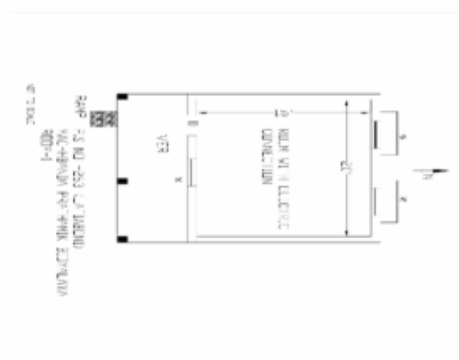

নির্বাচক নিবন্ধন আধিকারিকের স্বাক্ষর

Nazri Naksha

Google Map View

Polling Station Building Front View

Polling Station Front View

Cad View

Key MAP View

1	WB/37/249/510424	নাম : গীতারানী আখুন্দি স্বামীর নাম: শঙ্কর আখুন্দি বাড়ির নং : n0047 বয়স : 59 লিঙ্গ : মহিলা	ফটো উপলব্ধ	2	WB/37/249/510432	নাম : শঙ্কর আখুন্দি পিতার নাম: কমলাকান্ত আখুন্দি বাড়ির নং : n0047 বয়স : 69 লিঙ্গ : পুরুষ	ফটো উপলব্ধ	3	ZRQ1479419	নাম : বন্দনা কুন্ডু (আখুন্দি) স্বামীর নাম: যতীন আখুন্দি বাড়ির নং : n0143 বয়স : 33 লিঙ্গ : মহিলা	ফটো উপলব্ধ
4	FYZ091601	নাম : যতীন আখুন্দি পিতার নাম: শঙ্কর আখুন্দি বাড়ির নং : n0143 বয়স : 43 লিঙ্গ : পুরুষ	ফটো উপলব্ধ	5	ZRQ1903418	নাম : শেফালী কুন্ডু স্বামীর নাম: মানিক চন্দ্র কুন্ডু বাড়ির নং : n0036 বয়স : 55 লিঙ্গ : মহিলা	ফটো উপলব্ধ	6	FYZ1376185	নাম : নরান কুন্ডু পিতার নাম: নগেন্দ্র কুন্ডু বাড়ির নং : n0037 বয়স : 86 লিঙ্গ : পুরুষ	ফটো উপলব্ধ
7	ZRQ2150480	নাম : কৃষ্ণচন্দ্র কুন্ডু পিতার নাম: নারান কুন্ডু বাড়ির নং : n0037 বয়স : 47 লিঙ্গ : পুরুষ	ফটো উপলব্ধ	8	WB/37/249/510262	নাম : বলরাম কুন্ডু পিতার নাম: নারান কুন্ডু বাড়ির নং : n0037 বয়স : 49 লিঙ্গ : পুরুষ	ফটো উপলব্ধ	9	ZRQ2376531	নাম : দামোদর কুন্ডু পিতার নাম: নারায়ন কুন্ডু বাড়ির নং : n0037 বয়স : 56 লিঙ্গ : পুরুষ	ফটো উপলব্ধ
10	FYZ1377472	নাম : আম্মারানী কুন্ডু স্বামীর নাম: দামোদর কুন্ডু বাড়ির নং : n0037 বয়স : 51 লিঙ্গ : মহিলা	ফটো উপলব্ধ	11	FYZ2618577	নাম : চম্পা কুন্ডু স্বামীর নাম: কৃষ্ণ চন্দ্র কুন্ডু বাড়ির নং : n0037 বয়স : 43 লিঙ্গ : মহিলা	ফটো উপলব্ধ	12	FYZ2676807	নাম : মহাদেব কুন্ডু পিতার নাম: দামোদর কুন্ডু বাড়ির নং : n0037 বয়স : 37 লিঙ্গ : পুরুষ	ফটো উপলব্ধ
13	ZRQ1220649	নাম : অনন্ত কুন্ডু পিতার নাম: দামোদর কুন্ডু বাড়ির নং : বয়স : 34 লিঙ্গ : পুরুষ	ফটো উপলব্ধ	14	FYZ2618312	নাম : প্রতিমা কুন্ডু স্বামীর নাম: বলরাম কুন্ডু বাড়ির নং : n0037 বয়স : 37 লিঙ্গ : মহিলা	ফটো উপলব্ধ	15	WB/37/249/510156	নাম : বারানসী কুন্ডু পিতার নাম: যুগল কুন্ডু বাড়ির নং : n0038 বয়স : 61 লিঙ্গ : পুরুষ	ফটো উপলব্ধ
16	WB/37/249/510169	নাম : চায়না কুন্ডু স্বামীর নাম: বারানসী কুন্ডু বাড়ির নং : n0038 বয়স : 56 লিঙ্গ : মহিলা	ফটো উপলব্ধ	17	FYZ2445468	নাম : সুশান্ত কুন্ডু পিতার নাম: বারানসী কুন্ডু বাড়ির নং : এন0038 বয়স : 40 লিঙ্গ : পুরুষ	ফটো উপলব্ধ	18	ZRQ1220771	নাম : বুবলবল কুন্ডু স্বামীর নাম: সুশান্ত কুন্ডু বাড়ির নং : n0038 বয়স : 37 লিঙ্গ : মহিলা	ফটো উপলব্ধ
19	ZRQ1903400	নাম : ধনঞ্জয় কুন্ডু পিতার নাম: পবন কুন্ডু বাড়ির নং : n0040 বয়স : 75 লিঙ্গ : পুরুষ	ফটো উপলব্ধ	20	ZRQ1903459	নাম : মীরা কুন্ডু স্বামীর নাম: ধনঞ্জয় কুন্ডু বাড়ির নং : n0040 বয়স : 67 লিঙ্গ : মহিলা	ফটো উপলব্ধ	21	ZRQ1061001	নাম : সুভাষ কুন্ডু পিতার নাম: বারানসী কুন্ডু বাড়ির নং : n0040 বয়স : 36 লিঙ্গ : পুরুষ	ফটো উপলব্ধ
22	WB/37/249/510165	নাম : শিখারানী কুন্ডু স্বামীর নাম: গোপীনাথ কুন্ডু বাড়ির নং : n0040 বয়স : 50 লিঙ্গ : মহিলা	ফটো উপলব্ধ	23	ZRQ1220805	নাম : মিঠু কুন্ডু স্বামীর নাম: গৌতম কুন্ডু বাড়ির নং : n0040 বয়স : 38 লিঙ্গ : মহিলা	ফটো উপলব্ধ	24	ZRQ1479237	নাম : প্রশান্ত কুন্ডু পিতার নাম: বারানসী কুন্ডু বাড়ির নং : n0040 বয়স : 31 লিঙ্গ : পুরুষ	ফটো উপলব্ধ
25	FYZ0755231	নাম : গনেশ কুন্ডু পিতার নাম: কমলাকান্ত কুন্ডু বাড়ির নং : n0041 বয়স : 69 লিঙ্গ : পুরুষ	ফটো উপলব্ধ	26	WB/37/249/510646	নাম : সাধনা কুন্ডু স্বামীর নাম: গনেশ কুন্ডু বাড়ির নং : n0041 বয়স : 52 লিঙ্গ : মহিলা	ফটো উপলব্ধ	27	ZRQ1567262	নাম : সত্যজিৎ কুন্ডু পিতার নাম: গনেশ কুন্ডু বাড়ির নং : n0041 বয়স : 31 লিঙ্গ : পুরুষ	ফটো উপলব্ধ
28	FYZ1375872	নাম : মনসারাম কুন্ডু পিতার নাম: কমলাকান্ত কুন্ডু বাড়ির নং : n0041 বয়স : 67 লিঙ্গ : পুরুষ	ফটো উপলব্ধ	29	ZRQ1720531	নাম : সমান্তী কুন্ডু স্বামীর নাম: জয়জিৎ কুন্ডু বাড়ির নং : n0036 বয়স : 30 লিঙ্গ : মহিলা	ফটো উপলব্ধ	30	FYZ1410737	নাম : আদিত্য কুমার ঘোষ পিতার নাম: নয়নতারা ঘোষ বাড়ির নং : এন0036 বয়স : 44 লিঙ্গ : পুরুষ	ফটো উপলব্ধ