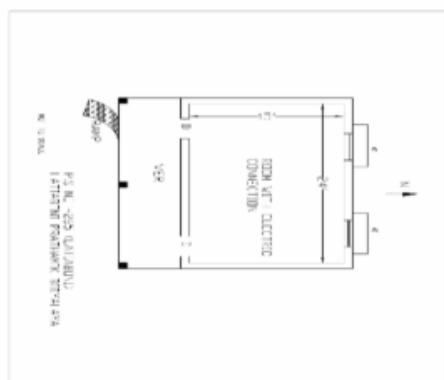

নির্বাচক নিবন্ধন আধিকারিকের স্বাক্ষর

Nazri Naksha

Google Map View

Polling Station Building Front View

Polling Station Front View

Cad View

Key MAP View

1 নাম : লক্ষ্মী রায় (মাজী) স্বামীর নাম: প্রদীপ রায় বাড়ির নং : n0235 বয়স : 32 লিঙ্গ : মহিলা	ZRQ1566306 ফটো উপলব্ধ	2 নাম : দেবযানী গরাই স্বামীর নাম: উদয় গরাই বাড়ির নং : n0001 বয়স : 36 লিঙ্গ : মহিলা	ZRQ1770817 ফটো উপলব্ধ	3 নাম : সুদন গরাই পিতার নাম: ভক্তিপদ গরাই বাড়ির নং : n0001 বয়স : 39 লিঙ্গ : পুরুষ	FYZ2423747 ফটো উপলব্ধ
# 4 নাম : পূজা গরাই স্বামীর নাম: মঙ্গল গরাই বাড়ির নং : এন0060 বয়স : 31 লিঙ্গ : মহিলা	ZRQ1721331 ফটো উপলব্ধ	5 নাম : উমা গরাই স্বামীর নাম: উজ্জলকুমার গরাই বাড়ির নং : n0002 বয়স : 28 লিঙ্গ : মহিলা	ZRQ1770825 ফটো উপলব্ধ	6 নাম : আকাশ গরাই পিতার নাম: সন্দীপ গরাই বাড়ির নং : এন0001 বয়স : 25 লিঙ্গ : পুরুষ	ZRQ1876770 ফটো উপলব্ধ
7 নাম : কুচুরানী গরাই স্বামীর নাম: সুদন গরাই বাড়ির নং : n0001 বয়স : 32 লিঙ্গ : মহিলা	ZRQ1563527 ফটো উপলব্ধ	8 নাম : প্রতিমা চ্যাটার্জী পিতার নাম: বামাপদ চ্যাটার্জী বাড়ির নং : এন0001 বয়স : 27 লিঙ্গ : মহিলা	ZRQ1758663 ফটো উপলব্ধ	9 নাম : কল্যানী গরাই স্বামীর নাম: ভক্তিপদ গরাই বাড়ির নং : n0001 বয়স : 74 লিঙ্গ : মহিলা	FYZ1372705 ফটো উপলব্ধ
10 নাম : উদয় গরাই পিতার নাম: ভক্তিপদ গরাই বাড়ির নং : n0001 বয়স : 46 লিঙ্গ : পুরুষ	FYZ1402817 ফটো উপলব্ধ	11 নাম : প্রতিমা গরাই স্বামীর নাম: সন্দীপ গরাই বাড়ির নং : n0001 বয়স : 51 লিঙ্গ : মহিলা	ZRQ1568070 ফটো উপলব্ধ	12 নাম : জয়ন্ত লোহার মায়ের নাম: দাসী লোহার বাড়ির নং : এন0001 বয়স : 25 লিঙ্গ : পুরুষ	ZRQ2270577 ফটো উপলব্ধ
13 নাম : সুনীল লোহার মায়ের নাম: দাসী লোহার বাড়ির নং : এন0001 বয়স : 22 লিঙ্গ : পুরুষ	ZRQ2270734 ফটো উপলব্ধ	14 নাম : নুনীবালা গরাই স্বামীর নাম: নেপাল গরাই বাড়ির নং : n0002 বয়স : 66 লিঙ্গ : মহিলা	FYZ2242006 ফটো উপলব্ধ	15 নাম : কাজল গরাই পিতার নাম: নেপাল গরাই বাড়ির নং : n0002 বয়স : 53 লিঙ্গ : পুরুষ	FYZ1930775 ফটো উপলব্ধ
16 নাম : মীরা গরাই স্বামীর নাম: কাজল গরাই বাড়ির নং : n0002 বয়স : 49 লিঙ্গ : মহিলা	WB/37/249/321448 ফটো উপলব্ধ	17 নাম : বাপী গরাই পিতার নাম: কাজল গরাই বাড়ির নং : n0002 বয়স : 30 লিঙ্গ : পুরুষ	ZRQ1568294 ফটো উপলব্ধ	18 নাম : উজ্জল কুমার গরাই পিতার নাম: নেপাল গরাই বাড়ির নং : n0002 বয়স : 40 লিঙ্গ : পুরুষ	FYZ2423762 ফটো উপলব্ধ
19 নাম : তামসী হাজরা স্বামীর নাম: জয়ন্ত কুমার হাজরা বাড়ির নং : n0067 বয়স : 56 লিঙ্গ : মহিলা	FYZ1402270 ফটো উপলব্ধ	20 নাম : তমাল কান্তি হাজরা পিতার নাম: জয়ন্ত কুমার হাজরা বাড়ির নং : n0067 বয়স : 29 লিঙ্গ : পুরুষ	ZRQ1647866 ফটো উপলব্ধ	21 নাম : জয়ন্ত কুমার হাজরা পিতার নাম: অরুণ কুমার হাজরা বাড়ির নং : n0067 বয়স : 56 লিঙ্গ : পুরুষ	ZRQ2158004 ফটো উপলব্ধ
22 নাম : রঙ্গন হাজরা পিতার নাম: জয়ন্ত কুমার হাজরা বাড়ির নং : এন0067 বয়স : 21 লিঙ্গ : পুরুষ	ZRQ2198430 ফটো উপলব্ধ	23 নাম : দিগ্গী রানি চক্রবর্তী স্বামীর নাম: সুনিতবরণ চক্রবর্তী বাড়ির নং : n0079 বয়স : 62 লিঙ্গ : মহিলা	ZRQ2248672 ফটো উপলব্ধ	24 নাম : পুলক কুমার জ্যোতি পিতার নাম: দীনবন্ধু জ্যোতি বাড়ির নং : n0004 বয়স : 56 লিঙ্গ : পুরুষ	ZRQ1911403 ফটো উপলব্ধ
25 নাম : আলোক কুমার জ্যোতি পিতার নাম: দীনবন্ধু জ্যোতি বাড়ির নং : n0004 বয়স : 60 লিঙ্গ : পুরুষ	FYZ1401785 ফটো উপলব্ধ	26 নাম : পৌলোমী জ্যোতি পিতার নাম: পুলক কুমার জ্যোতি বাড়ির নং : এন0004 বয়স : 26 লিঙ্গ : মহিলা	ZRQ1876838 ফটো উপলব্ধ	27 নাম : শাশ্বতী জ্যোতি পিতার নাম: আলোক কুমার জ্যোতি বাড়ির নং : n0004 বয়স : 28 লিঙ্গ : মহিলা	ZRQ1770833 ফটো উপলব্ধ
28 নাম : কাবেরী জ্যোতি স্বামীর নাম: আলোক জ্যোতি বাড়ির নং : n0004 বয়স : 49 লিঙ্গ : মহিলা	FYZ1401769 ফটো উপলব্ধ	29 নাম : কুন্তলিকা জ্যোতি স্বামীর নাম: পুলক জ্যোতি বাড়ির নং : n0004 বয়স : 45 লিঙ্গ : মহিলা	FYZ1401777 ফটো উপলব্ধ	30 নাম : লতিকা নায়েক স্বামীর নাম: কার্তিক নায়েক বাড়ির নং : n0006 বয়স : 59 লিঙ্গ : মহিলা	FYZ1373364 ফটো উপলব্ধ