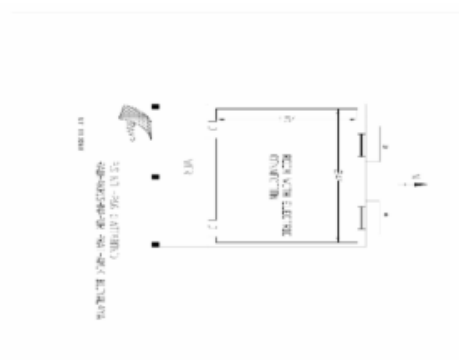

নির্বাচক নিবন্ধন আধিকারিকের স্বাক্ষর

Nazri Naksha

Google Map View

Polling Station Building Front View

Polling Station Front View

Cad View

Key MAP View

1 নাম : বুলু আখুলী স্বামীর নাম: সুব্রত আখুলী বাড়ির নং : n0001 বয়স : 31 লিঙ্গ : মহিলা	ZRQ1568492 ফটো উপলব্ধ	2 নাম : খুকু আখুলি স্বামীর নাম: সুধীর আখুলি বাড়ির নং : n0104 বয়স : 89 লিঙ্গ : মহিলা	WB/37/249/513138 ফটো উপলব্ধ	3 নাম : রাজেন্দ্র প্রসাদ কুণ্ডু পিতার নাম: আদিত্য কুণ্ডু বাড়ির নং : n0001 বয়স : 42 লিঙ্গ : পুরুষ	FYZ2333359 ফটো উপলব্ধ
4 নাম : দিলীপ আখুলি পিতার নাম: সুধীর আখুলি বাড়ির নং : n0001 বয়স : 61 লিঙ্গ : পুরুষ	WB/37/249/513521 ফটো উপলব্ধ	5 নাম : সুব্রত আখুলী পিতার নাম: দিলীপ আখুলী বাড়ির নং : n0001 বয়স : 34 লিঙ্গ : পুরুষ	ZRQ1306984 ফটো উপলব্ধ	E 6 নাম : শেফালী আখুলি স্বামীর নাম: দিলীপ আখুলি বাড়ির নং : n0001 বয়স : 56 লিঙ্গ : মহিলা	WB/37/249/513654 ফটো উপলব্ধ
7 নাম : প্রিয়াকা কুণ্ডু স্বামীর নাম: রাজেন্দ্র প্রসাদ কুণ্ডু বাড়ির নং : n0001 বয়স : 24 লিঙ্গ : মহিলা	ZRQ1942713 ফটো উপলব্ধ	8 নাম : সুপ্রিয়া কুণ্ডু স্বামীর নাম: অচিন্ত কুণ্ডু বাড়ির নং : এন0001 বয়স : 27 লিঙ্গ : মহিলা	ZRQ1998350 ফটো উপলব্ধ	9 নাম : শীতলা বাউরী স্বামীর নাম: শান্তি বাউরী বাড়ির নং : এন0001 বয়স : 37 লিঙ্গ : মহিলা	ZRQ2283208 ফটো উপলব্ধ
10 নাম : রাইনা কুণ্ডু পিতার নাম: বিদ্যুৎ কুণ্ডু বাড়ির নং : এন0005 বয়স : 21 লিঙ্গ : মহিলা	ZRQ2198612 ফটো উপলব্ধ	11 নাম : অনিমা মণ্ডল স্বামীর নাম: বাবুলাল মণ্ডল বাড়ির নং : n0004 বয়স : 40 লিঙ্গ : মহিলা	FYZ2333417 ফটো উপলব্ধ	12 নাম : সম্পা কুণ্ডু স্বামীর নাম: জয়দেব কুণ্ডু বাড়ির নং : না বয়স : 27 লিঙ্গ : মহিলা	ZRQ2149888 ফটো উপলব্ধ
13 নাম : বিপদতারণ মন্ডল পিতার নাম: গঙ্গাধর মন্ডল বাড়ির নং : n0005 বয়স : 43 লিঙ্গ : পুরুষ	FYZ2016574 ফটো উপলব্ধ	14 নাম : মরুলালা কুণ্ডু স্বামীর নাম: মকর কুণ্ডু বাড়ির নং : এন0005 বয়স : 71 লিঙ্গ : মহিলা	ZRQ2248656 ফটো উপলব্ধ	15 নাম : মকর চন্দ্র কুণ্ডু পিতার নাম: গুরুপদ কুণ্ডু বাড়ির নং : এন0001 বয়স : 77 লিঙ্গ : পুরুষ	ZRQ2039675 ফটো উপলব্ধ
16 নাম : জগবন্ধু কুণ্ডু পিতার নাম: রাসবিহারী কুণ্ডু বাড়ির নং : n0004 বয়স : 55 লিঙ্গ : পুরুষ	ZRQ2074128 ফটো উপলব্ধ	17 নাম : বিদ্যুৎ কুণ্ডু পিতার নাম: মকর চন্দ্র কুণ্ডু বাড়ির নং : n0005 বয়স : 47 লিঙ্গ : পুরুষ	ZRQ1942812 ফটো উপলব্ধ	18 নাম : স্বীপায়ন কুণ্ডু পিতার নাম: বরেন কুণ্ডু বাড়ির নং : এন0007 বয়স : 25 লিঙ্গ : পুরুষ	ZRQ1876952 ফটো উপলব্ধ
19 নাম : মমতা কুণ্ডু স্বামীর নাম: পবিত্র কুণ্ডু বাড়ির নং : n0004 বয়স : 50 লিঙ্গ : মহিলা	FYZ2333409 ফটো উপলব্ধ	20 নাম : টুম্পা কুণ্ডু স্বামীর নাম: সৌমন্ত্র কুণ্ডু বাড়ির নং : n0010 বয়স : 27 লিঙ্গ : মহিলা	ZRQ1771294 ফটো উপলব্ধ	21 নাম : বরেন চন্দ্র কুণ্ডু পিতার নাম: কিছর চন্দ্র কুণ্ডু বাড়ির নং : n0007 বয়স : 57 লিঙ্গ : পুরুষ	WB/37/249/513492 ফটো উপলব্ধ
22 নাম : শিখা কুণ্ডু স্বামীর নাম: বিদ্যুৎ কুণ্ডু বাড়ির নং : n0005 বয়স : 46 লিঙ্গ : মহিলা	FYZ2333482 ফটো উপলব্ধ	23 নাম : জনতা কুণ্ডু স্বামীর নাম: সমীরন কুণ্ডু বাড়ির নং : n0005 বয়স : 29 লিঙ্গ : মহিলা	ZRQ1648559 ফটো উপলব্ধ	24 নাম : সমীরন কুণ্ডু পিতার নাম: মকরচন্দ্র কুণ্ডু বাড়ির নং : n0005 বয়স : 39 লিঙ্গ : পুরুষ	FYZ2446839 ফটো উপলব্ধ
25 নাম : পবিত্র কুণ্ডু পিতার নাম: রাসবিহারী কুণ্ডু বাড়ির নং : n0004 বয়স : 53 লিঙ্গ : পুরুষ	WB/37/249/513614 ফটো উপলব্ধ	26 নাম : অমৃত কুণ্ডু পিতার নাম: রাসবিহারী কুণ্ডু বাড়ির নং : n0004 বয়স : 58 লিঙ্গ : পুরুষ	FYZ1402585 ফটো উপলব্ধ	27 নাম : বন্দনা কুণ্ডু স্বামীর নাম: অমৃত কুণ্ডু বাড়ির নং : n0004 বয়স : 53 লিঙ্গ : মহিলা	FYZ2016368 ফটো উপলব্ধ
28 নাম : রাহুল কুণ্ডু পিতার নাম: অমৃত কুণ্ডু বাড়ির নং : n0004 বয়স : 29 লিঙ্গ : পুরুষ	ZRQ1721398 ফটো উপলব্ধ	29 নাম : হিমাংশু কুণ্ডু পিতার নাম: জগবন্ধু কুণ্ডু বাড়ির নং : n0004 বয়স : 29 লিঙ্গ : পুরুষ	ZRQ1721430 ফটো উপলব্ধ	30 নাম : সুভাষ কুণ্ডু পিতার নাম: দীনবন্ধু কুণ্ডু বাড়ির নং : n0017 বয়স : 35 লিঙ্গ : পুরুষ	ZRQ1061415 ফটো উপলব্ধ