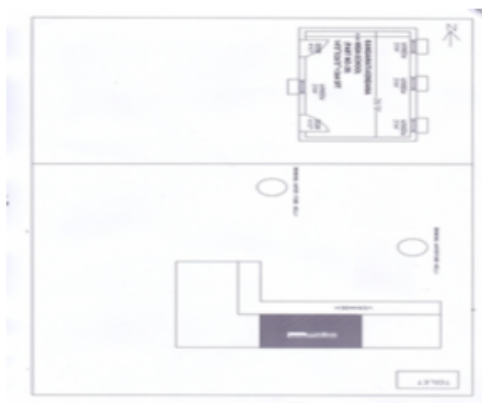

নির্বাচক নিবন্ধন আধিকারিকের স্বাক্ষর

Nazri Naksha

Google Map View

Polling Station Building Front View

Polling Station Front View

Cad View

Key MAP View

1 নাম : স্বপন কর্মকার পিতার নাম: মনোহর কর্মকার বাড়ির নং : n0043 বয়স : 51 লিঙ্গ : পুরুষ	FYZ1212232 ফটো উপলব্ধ	2 নাম : সূতিকনা কর্মকার স্বামীর নাম: স্বপন কর্মকার বাড়ির নং : n0043 বয়স : 43 লিঙ্গ : মহিলা	FYZ2165348 ফটো উপলব্ধ	3 নাম : ছন্দা কর্মকার স্বামীর নাম: স্বপন কর্মকার বাড়ির নং : n0033 বয়স : 45 লিঙ্গ : মহিলা	FYZ2165306 ফটো উপলব্ধ
4 নাম : কাজল কর্মকার পিতার নাম: অতুল কর্মকার বাড়ির নং : n0033 বয়স : 52 লিঙ্গ : পুরুষ	WB/37/249/156386 ফটো উপলব্ধ	5 নাম : প্রতিমা কর্মকার স্বামীর নাম: কাজল কর্মকার বাড়ির নং : n0033 বয়স : 31 লিঙ্গ : মহিলা	ZRQ1494137 ফটো উপলব্ধ	6 নাম : সন্তোষ কর্মকার পিতার নাম: কৃষ্ণ কর্মকার বাড়ির নং : n0034 বয়স : 59 লিঙ্গ : পুরুষ	FYZ1212208 ফটো উপলব্ধ
7 নাম : ফনীভূষণ কর্মকার পিতার নাম: মনোহর কর্মকার বাড়ির নং : n0036 বয়স : 53 লিঙ্গ : পুরুষ	WB/37/249/156057 ফটো উপলব্ধ	8 নাম : মিঠু কর্মকার স্বামীর নাম: বাপ্পা কর্মকার বাড়ির নং : n0036 বয়স : 38 লিঙ্গ : মহিলা	FYZ2579795 ফটো উপলব্ধ	9 নাম : বাপ্পা কর্মকার পিতার নাম: শ্যামাপদ কর্মকার বাড়ির নং : n0036 বয়স : 38 লিঙ্গ : পুরুষ	FYZ2406874 ফটো উপলব্ধ
10 নাম : অপর্ণা কর্মকার স্বামীর নাম: সাধন কর্মকার বাড়ির নং : n0043 বয়স : 46 লিঙ্গ : মহিলা	FYZ1211515 ফটো উপলব্ধ	11 নাম : ভানুমতী কর্মকার স্বামীর নাম: মনোহর কর্মকার বাড়ির নং : n0043 বয়স : 79 লিঙ্গ : মহিলা	WB/37/249/156433 ফটো উপলব্ধ	12 নাম : শান্তনু কর্মকার পিতার নাম: মনোহর কর্মকার বাড়ির নং : n0043 বয়স : 49 লিঙ্গ : পুরুষ	FYZ2165355 ফটো উপলব্ধ
13 নাম : দক্ষিন কর্মকার পিতার নাম: সুধীর কর্মকার বাড়ির নং : n0043 বয়স : 71 লিঙ্গ : পুরুষ	WB/37/249/156314 ফটো উপলব্ধ	14 নাম : প্রনব কর্মকার পিতার নাম: দক্ষিন কর্মকার বাড়ির নং : n0043 বয়স : 41 লিঙ্গ : পুরুষ	FYZ2165389 ফটো উপলব্ধ	15 নাম : বুন কর্মকার স্বামীর নাম: পিন্টু কর্মকার বাড়ির নং : n0030 বয়স : 36 লিঙ্গ : মহিলা	ZRQ1088616 ফটো উপলব্ধ
16 নাম : জয়া কর্মকার স্বামীর নাম: রূপক কর্মকার বাড়ির নং : n0030 বয়স : 40 লিঙ্গ : মহিলা	FYZ2579761 ফটো উপলব্ধ	17 নাম : মানিক কর্মকার পিতার নাম: তারাপদ কর্মকার বাড়ির নং : n0031 বয়স : 76 লিঙ্গ : পুরুষ	FYZ2165678 ফটো উপলব্ধ	18 নাম : সুশান্ত কর্মকার পিতার নাম: মানিক কর্মকার বাড়ির নং : n0031 বয়স : 35 লিঙ্গ : পুরুষ	ZRQ1317577 ফটো উপলব্ধ
19 নাম : সন্ধ্যা কর্মকার স্বামীর নাম: লালমোহন কর্মকার বাড়ির নং : n0032 বয়স : 66 লিঙ্গ : মহিলা	WB/37/249/156240 ফটো উপলব্ধ	20 নাম : সৃজিত কর্মকার পিতার নাম: লালমোহন কর্মকার বাড়ির নং : n0032 বয়স : 42 লিঙ্গ : পুরুষ	FYZ1856780 ফটো উপলব্ধ	21 নাম : বিশ্বরূপ কর্মকার পিতার নাম: লালমোহন কর্মকার বাড়ির নং : n0032 বয়স : 45 লিঙ্গ : পুরুষ	FYZ1856798 ফটো উপলব্ধ
22 নাম : মিঠু কর্মকার স্বামীর নাম: বিশ্বরূপ কর্মকার বাড়ির নং : n0032 বয়স : 42 লিঙ্গ : মহিলা	ZRQ1389691 ফটো উপলব্ধ	23 নাম : সরস্বতী কর্মকার স্বামীর নাম: অতুল কর্মকার বাড়ির নং : n0033 বয়স : 76 লিঙ্গ : মহিলা	WB/37/249/156369 ফটো উপলব্ধ	24 নাম : মিঠুন কর্মকার পিতার নাম: সুনীল কর্মকার বাড়ির নং : n0027 বয়স : 43 লিঙ্গ : পুরুষ	FYZ2165397 ফটো উপলব্ধ
25 নাম : বিউটি কর্মকার স্বামীর নাম: মিঠুন কর্মকার বাড়ির নং : n0027 বয়স : 32 লিঙ্গ : মহিলা	ZRQ1494145 ফটো উপলব্ধ	26 নাম : সবিতা কর্মকার স্বামীর নাম: প্রদীপ কর্মকার বাড়ির নং : n0028 বয়স : 50 লিঙ্গ : মহিলা	WB/37/249/156242 ফটো উপলব্ধ	27 নাম : শ্রীকান্ত কর্মকার পিতার নাম: গুরুপদ কর্মকার বাড়ির নং : n0029 বয়স : 53 লিঙ্গ : পুরুষ	ZRQ2376325 ফটো উপলব্ধ
28 নাম : মেনকা কর্মকার স্বামীর নাম: শ্রীকান্ত কর্মকার বাড়ির নং : n0029 বয়স : 50 লিঙ্গ : মহিলা	FYZ2406858 ফটো উপলব্ধ	29 নাম : দীপক কর্মকার পিতার নাম: রবিলোচন কর্মকার বাড়ির নং : n0030 বয়স : 57 লিঙ্গ : পুরুষ	WB/37/249/156116 ফটো উপলব্ধ	30 নাম : বন্দনা কর্মকার স্বামীর নাম: দীপক কর্মকার বাড়ির নং : n0030 বয়স : 40 লিঙ্গ : মহিলা	FYZ2165488 ফটো উপলব্ধ