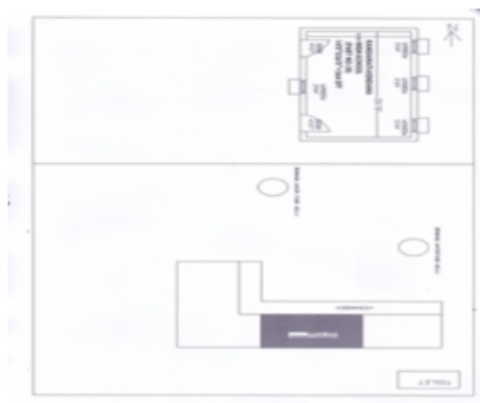

নির্বাচক নিবন্ধন আধিকারিকের স্বাক্ষর

Nazri Naksha

Google Map View

Polling Station Building Front View

Polling Station Front View

Cad View

Key MAP View

1 নাম : স্বপন কর্মকার পিতার নাম: মনোহর কর্মকার বাড়ির নং : n0043 বয়স : 51 লিঙ্গ : পুরুষ	FYZ1212232 ফটো উপলব্ধ	2 নাম : সূতিকনা কর্মকার স্বামীর নাম: স্বপন কর্মকার বাড়ির নং : n0043 বয়স : 43 লিঙ্গ : মহিলা	FYZ2165348 ফটো উপলব্ধ	3 নাম : ছন্দা কর্মকার স্বামীর নাম: স্বপন কর্মকার বাড়ির নং : n0033 বয়স : 45 লিঙ্গ : মহিলা	FYZ2165306 ফটো উপলব্ধ
4 নাম : কাজল কর্মকার পিতার নাম: অতুল কর্মকার বাড়ির নং : n0033 বয়স : 52 লিঙ্গ : পুরুষ	WB/37/249/156386 ফটো উপলব্ধ	5 নাম : প্রতিমা কর্মকার স্বামীর নাম: কাজল কর্মকার বাড়ির নং : n0033 বয়স : 31 লিঙ্গ : মহিলা	ZRQ1494137 ফটো উপলব্ধ	6 নাম : সন্তোষ কর্মকার পিতার নাম: কৃষ্ণ কর্মকার বাড়ির নং : n0034 বয়স : 59 লিঙ্গ : পুরুষ	FYZ1212208 ফটো উপলব্ধ
7 নাম : ফনীভূষণ কর্মকার পিতার নাম: মনোহর কর্মকার বাড়ির নং : n0036 বয়স : 53 লিঙ্গ : পুরুষ	WB/37/249/156057 ফটো উপলব্ধ	8 নাম : মিঠু কর্মকার স্বামীর নাম: বাপ্পা কর্মকার বাড়ির নং : n0036 বয়স : 38 লিঙ্গ : মহিলা	FYZ2579795 ফটো উপলব্ধ	9 নাম : বাপ্পা কর্মকার পিতার নাম: শ্যামাপদ কর্মকার বাড়ির নং : n0036 বয়স : 38 লিঙ্গ : পুরুষ	FYZ2406874 ফটো উপলব্ধ
10 নাম : অপর্ণা কর্মকার স্বামীর নাম: সাধন কর্মকার বাড়ির নং : n0043 বয়স : 46 লিঙ্গ : মহিলা	FYZ1211515 ফটো উপলব্ধ	11 নাম : ভানুমতী কর্মকার স্বামীর নাম: মনোহর কর্মকার বাড়ির নং : n0043 বয়স : 79 লিঙ্গ : মহিলা	WB/37/249/156433 ফটো উপলব্ধ	12 নাম : শান্তনু কর্মকার পিতার নাম: মনোহর কর্মকার বাড়ির নং : n0043 বয়স : 49 লিঙ্গ : পুরুষ	FYZ2165355 ফটো উপলব্ধ
13 নাম : দক্ষিন কর্মকার পিতার নাম: সুধীর কর্মকার বাড়ির নং : n0043 বয়স : 71 লিঙ্গ : পুরুষ	WB/37/249/156314 ফটো উপলব্ধ	14 নাম : প্রনব কর্মকার পিতার নাম: দক্ষিন কর্মকার বাড়ির নং : n0043 বয়স : 41 লিঙ্গ : পুরুষ	FYZ2165389 ফটো উপলব্ধ	15 নাম : বুন কর্মকার স্বামীর নাম: পিন্টু কর্মকার বাড়ির নং : n0030 বয়স : 36 লিঙ্গ : মহিলা	ZRQ1088616 ফটো উপলব্ধ
16 নাম : জয়া কর্মকার স্বামীর নাম: রূপক কর্মকার বাড়ির নং : n0030 বয়স : 40 লিঙ্গ : মহিলা	FYZ2579761 ফটো উপলব্ধ	17 নাম : মানিক কর্মকার পিতার নাম: তারাপদ কর্মকার বাড়ির নং : n0031 বয়স : 76 লিঙ্গ : পুরুষ	FYZ2165678 ফটো উপলব্ধ	18 নাম : সুশান্ত কর্মকার পিতার নাম: মানিক কর্মকার বাড়ির নং : n0031 বয়স : 35 লিঙ্গ : পুরুষ	ZRQ1317577 ফটো উপলব্ধ
19 নাম : সন্ধ্যা কর্মকার স্বামীর নাম: লালমোহন কর্মকার বাড়ির নং : n0032 বয়স : 66 লিঙ্গ : মহিলা	WB/37/249/156240 ফটো উপলব্ধ	20 নাম : সৃজিত কর্মকার পিতার নাম: লালমোহন কর্মকার বাড়ির নং : n0032 বয়স : 42 লিঙ্গ : পুরুষ	FYZ1856780 ফটো উপলব্ধ	21 নাম : বিশ্বরূপ কর্মকার পিতার নাম: লালমোহন কর্মকার বাড়ির নং : n0032 বয়স : 45 লিঙ্গ : পুরুষ	FYZ1856798 ফটো উপলব্ধ
22 নাম : মিঠু কর্মকার স্বামীর নাম: বিশ্বরূপ কর্মকার বাড়ির নং : n0032 বয়স : 42 লিঙ্গ : মহিলা	ZRQ1389691 ফটো উপলব্ধ	23 নাম : সরস্বতী কর্মকার স্বামীর নাম: অতুল কর্মকার বাড়ির নং : n0033 বয়স : 76 লিঙ্গ : মহিলা	WB/37/249/156369 ফটো উপলব্ধ	24 নাম : মিঠুন কর্মকার পিতার নাম: সুনীল কর্মকার বাড়ির নং : n0027 বয়স : 43 লিঙ্গ : পুরুষ	FYZ2165397 ফটো উপলব্ধ
25 নাম : বিউটি কর্মকার স্বামীর নাম: মিঠুন কর্মকার বাড়ির নং : n0027 বয়স : 32 লিঙ্গ : মহিলা	ZRQ1494145 ফটো উপলব্ধ	26 নাম : সবিতা কর্মকার স্বামীর নাম: প্রদীপ কর্মকার বাড়ির নং : n0028 বয়স : 50 লিঙ্গ : মহিলা	WB/37/249/156242 ফটো উপলব্ধ	27 নাম : শ্রীকান্ত কর্মকার পিতার নাম: গুরুপদ কর্মকার বাড়ির নং : n0029 বয়স : 53 লিঙ্গ : পুরুষ	ZRQ2376325 ফটো উপলব্ধ
28 নাম : মেনকা কর্মকার স্বামীর নাম: শ্রীকান্ত কর্মকার বাড়ির নং : n0029 বয়স : 50 লিঙ্গ : মহিলা	FYZ2406858 ফটো উপলব্ধ	29 নাম : দীপক কর্মকার পিতার নাম: রবিলোচন কর্মকার বাড়ির নং : n0030 বয়স : 57 লিঙ্গ : পুরুষ	WB/37/249/156116 ফটো উপলব্ধ	30 নাম : বন্দনা কর্মকার স্বামীর নাম: দীপক কর্মকার বাড়ির নং : n0030 বয়স : 40 লিঙ্গ : মহিলা	FYZ2165488 ফটো উপলব্ধ