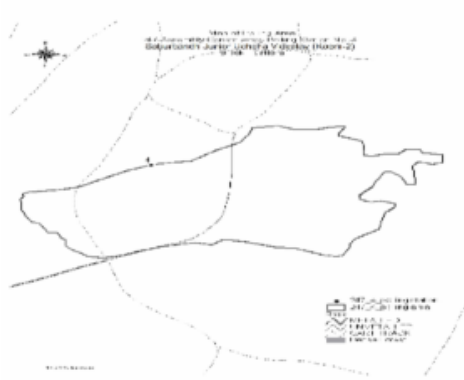

নির্বাচক তালিকা 2026 S25 পশ্চিমবঙ্গ

বিধানসভা নির্বাচনক্ষেত্রের নং, নাম ও সংরক্ষণের স্থিতি : 247 - শালতোড়া (তপশীলি জাতি)		অংশ নং : 4			
বিধানসভা নির্বাচনক্ষেত্রটি যে লোকসভা নির্বাচনক্ষেত্রের / ক্ষেত্রসমূহের অন্তর্ভুক্ত তার নং, নাম ও সংরক্ষণ স্থিতি : 36 - বাঁকুড়া (সাধারণ)					
1. সংশোধনের পূর্ণ বিবরণ					
সংশোধনের বৎসর :	2026	নির্বাচক তালিকার পরিচিতি :			
ভিত্তি তারিখ :	01-01-2026	বিশেষ নিবিড় সংশোধন ২০২৬ এর চূড়ান্ত ভোটার তালিকার সহিত 06-04-2026 তারিখ অবধি সংশোধিত নির্বাচক তালিকা			
সংশোধনের প্রকৃতি :	ধারাবাহিক সংশোধন 2026				
প্রকাশনার তারিখ :	06-04-2026				
2. অংশ ও নির্বাচনী এলাকার পূর্ণ বিবরণ :					
অংশের ভাগ নং ও নাম :					
1-সাবুরবাঁধ চাষা,গাঁরাই,গোয়াল্লা,বাউরী,মোদক,ব্রাহ্মন,সাঁওতালপাড়া		প্রধান শহর/গ্রাম : সাবুর বাঁধ			
2-কেশবকুড়ি ব্রাহ্মনপাড়া,বাউরীপাড়া		ওয়ার্ড :			
3-রাজপুরা সাঁওতালপাড়া		থানা : শালতোড়া			
		গ্রাম পঞ্চায়েত : বামুনতোড়া			
		ব্লক : শালতোড়া			
		মহকুমা : বাঁকুড়া (সদর)			
		জেলা : বাঁকুড়া			
		পিন : 722153			
3. ভোট গ্রহন কেন্দ্রের পূর্ণ বিবরণ :					
ভোট গ্রহন কেন্দ্রের নং, নাম :		ভোট গ্রহন কেন্দ্রের শ্রেণী :		গ্রামীণ	
4 - সাবুরবাঁধ জুনিয়ার উচ্চ বিদ্যালয়		এই অংশে সহায়ক ভোটগ্রহন কেন্দ্রের সংখ্যা :		0	
ভোট গ্রহন কেন্দ্রের ঠিকানা :					
সাবুরবাঁধ জুনিয়ার উচ্চ বিদ্যালয়, (রুম-২), সাবুরবাঁধ					
4. নির্বাচকের সংখ্যা :					
প্রথম ক্রমিক নং	শেষ ক্রমিক নং	মোট সংখ্যা			
		পুরুষ	মহিলা	তৃতীয় লিঙ্গ	মোট
1	913	478	432	0	910

নির্বাচক নিবন্ধন আধিকারিকের স্বাক্ষর

Nazri Naksha

Google Map View

Polling Station Building Front View

Polling Station Front View

Cad View

Key MAP View

বিধানসভা নির্বাচনক্ষেত্রের নং, নাম : 247-শালতোড়া
ভাগ নং, নাম : 1-সাবুরবাঁধ চাষা,গঁরাই,গোয়ালা,বাউরী,মোদক,ব্রাহ্মন,সাঁওতালপাড়া