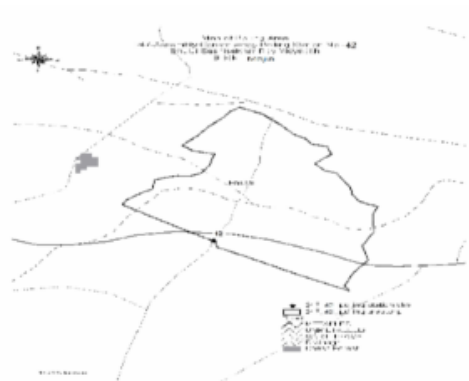

Nazri Naksha