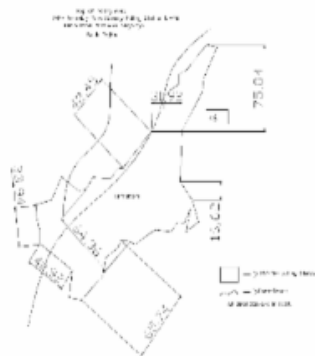

নির্বাচক নিবন্ধন আধিকারিকের স্বাক্ষর

Nazri Naksha

Google Map View

Polling Station Building Front View

Polling Station Front View

Cad View

Key MAP View

1 নাম : তরুন আচার্য্য পিতার নাম: অনিল বরণ আচার্য্য বাড়ির নং : n0014 বয়স : 64 লিঙ্গ : পুরুষ	WB/37/249/402252	2 নাম : স্বস্তিক আচার্য্য পিতার নাম: তরুন আচার্য্য বাড়ির নং : n0014 বয়স : 27 লিঙ্গ : পুরুষ	ZRQ1748409	3 নাম : সৌরভ আচার্য্য পিতার নাম: দেবদাস আচার্য্য বাড়ির নং : n0016 বয়স : 27 লিঙ্গ : পুরুষ	ZRQ1748425
4 নাম : আশালতা আচার্য্য স্বামীর নাম: অনিল আচার্য্য বাড়ির নং : n0014 বয়স : 85 লিঙ্গ : মহিলা	WB/37/249/402044	5 নাম : মালতী আচার্য্য স্বামীর নাম: তপন আচার্য্য বাড়ির নং : n0014 বয়স : 61 লিঙ্গ : মহিলা	WB/37/249/402384	6 নাম : বনানী আচার্য্য স্বামীর নাম: তরুন আচার্য্য বাড়ির নং : n0014 বয়স : 58 লিঙ্গ : মহিলা	WB/37/249/402385
7 নাম : টিংকু আচার্য্য স্বামীর নাম: ধনঞ্জয় আচার্য্য বাড়ির নং : n0014 বয়স : 44 লিঙ্গ : মহিলা	FYZ2432870	8 নাম : সোমনাথ আচার্য্য পিতার নাম: তপন আচার্য্য বাড়ির নং : n0014 বয়স : 43 লিঙ্গ : পুরুষ	FYZ2277200	9 নাম : পিনু (ব্যানাজ্জী) আচার্য্য স্বামীর নাম: সোমনাথ আচার্য্য বাড়ির নং : n0014 বয়স : 34 লিঙ্গ : মহিলা	ZRQ1397223
#2 10 নাম : দেবদাস আচার্য্য পিতার নাম: ননীগোপাল আচার্য্য বাড়ির নং : n0016 বয়স : 51 লিঙ্গ : পুরুষ	ZRQ2406320	#2 11 নাম : বেবী আচার্য্য স্বামীর নাম: দেবদাস আচার্য্য বাড়ির নং : n0016 বয়স : 48 লিঙ্গ : মহিলা	FYZ1962323	12 নাম : রামদাস আচার্য্য পিতার নাম: ননীগোপাল আচার্য্য বাড়ির নং : n0016 বয়স : 49 লিঙ্গ : পুরুষ	FYZ1138353
13 নাম : বনু আচার্য্য স্বামীর নাম: রামদাস আচার্য্য বাড়ির নং : n0016 বয়স : 38 লিঙ্গ : মহিলা	FYZ2661759	14 নাম : অনিতা আচার্য্য স্বামীর নাম: শিবদাস আচার্য্য বাড়ির নং : n0016 বয়স : 54 লিঙ্গ : মহিলা	ZRQ1668516	15 নাম : অদ্বৈত আচার্য্য পিতার নাম: শিবদাস আচার্য্য বাড়ির নং : n0016 বয়স : 38 লিঙ্গ : পুরুষ	ZRQ1668524
# 16 নাম : অঙ্কিতা আচার্য্য পিতার নাম: রামদাস আচার্য্য বাড়ির নং : এন0016 বয়স : 20 লিঙ্গ : মহিলা	ZRQ2268944	17 নাম : তপন কুমার আচার্য্য পিতার নাম: অনিল বরণ আচার্য্য বাড়ির নং : n0014 বয়স : 71 লিঙ্গ : পুরুষ	WB/37/249/402071	18 নাম : বিশ্বনাথ আচার্য্য পিতার নাম: তপন আচার্য্য বাড়ির নং : n0014 বয়স : 39 লিঙ্গ : পুরুষ	FYZ2278919
19 নাম : বনলতা ধীবর স্বামীর নাম: সুমন্তু ধিবর বাড়ির নং : n0014 বয়স : 30 লিঙ্গ : মহিলা	IJO2025443	20 নাম : ধনঞ্জয় আচার্য্য পিতার নাম: অনিল আচার্য্য বাড়ির নং : n0014 বয়স : 55 লিঙ্গ : পুরুষ	ZRQ1967108	21 নাম : পূর্ণিমা পণ্ডিত মায়ের নাম: আশা পণ্ডিত বাড়ির নং : এন0014 বয়স : 33 লিঙ্গ : মহিলা	ZRQ2269082
22 নাম : সুপ্রিয়া কর্মকার স্বামীর নাম: উৎপল কর্মকার বাড়ির নং : এন0026 বয়স : 24 লিঙ্গ : মহিলা	ZRQ2007334	23 নাম : প্রিয়দীপ কর্মকার মায়ের নাম: মমতা কর্মকার বাড়ির নং : এন0026 বয়স : 24 লিঙ্গ : পুরুষ	ZRQ2007417	24 নাম : রুমা কর্মকার স্বামীর নাম: রাজু কর্মকার বাড়ির নং : এন0086 বয়স : 25 লিঙ্গ : মহিলা	SYZ1941053
25 নাম : মমতা কর্মকার স্বামীর নাম: ধনঞ্জয় কর্মকার বাড়ির নং : এন0026 বয়স : 47 লিঙ্গ : মহিলা	FYZ2277218	26 নাম : চন্দনা কর্মকার স্বামীর নাম: বিশ্বনাথ কর্মকার বাড়ির নং : n0086 বয়স : 55 লিঙ্গ : মহিলা	ZRQ2163798	27 নাম : রাজু কর্মকার পিতার নাম: বিশ্বনাথ কর্মকার বাড়ির নং : এন0086 বয়স : 34 লিঙ্গ : পুরুষ	ZRQ1321876
28 নাম : সুজাতা কর্মকার স্বামীর নাম: উজ্জল কর্মকার বাড়ির নং : n0006 বয়স : 43 লিঙ্গ : মহিলা	FYZ2526218	29 নাম : মৃত্যঞ্জয় কর্মকার পিতার নাম: গোলকবিহারী কর্মকার বাড়ির নং : n0006 বয়স : 79 লিঙ্গ : পুরুষ	FYZ1137025	30 নাম : মাধুরী কর্মকার স্বামীর নাম: মৃত্যঞ্জয় কর্মকার বাড়ির নং : n0006 বয়স : 74 লিঙ্গ : মহিলা	WB/37/249/402070