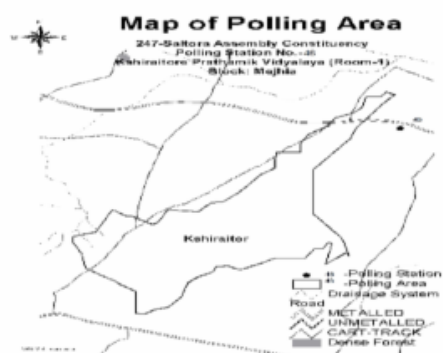

Nazri Naksha