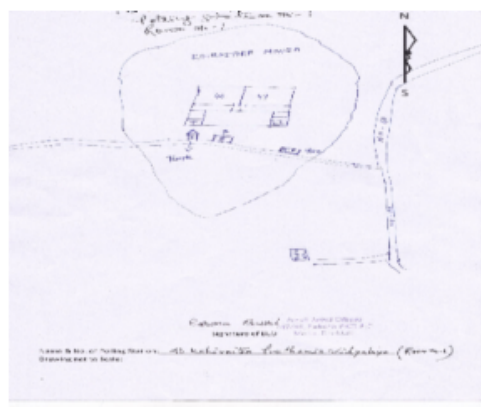

নির্বাচক নিবন্ধন আধিকারিকের স্বাক্ষর

Nazri Naksha

Google Map View

Polling Station Building Front View

Polling Station Front View

Cad View

Key MAP View

1 নাম : তরুন আচার্য্য পিতার নাম: অনিল বরণ আচার্য্য বাড়ির নং : n0014 বয়স : 64 লিঙ্গ : পুরুষ	WB/37/249/402252	2 নাম : স্বস্তিক আচার্য্য পিতার নাম: তরুন আচার্য্য বাড়ির নং : n0014 বয়স : 27 লিঙ্গ : পুরুষ	ZRQ1748409	3 নাম : সৌরভ আচার্য্য পিতার নাম: দেবদাস আচার্য্য বাড়ির নং : n0016 বয়স : 27 লিঙ্গ : পুরুষ	ZRQ1748425
4 নাম : আশালতা আচার্য্য স্বামীর নাম: অনিল আচার্য্য বাড়ির নং : n0014 বয়স : 85 লিঙ্গ : মহিলা	WB/37/249/402044	5 নাম : মালতী আচার্য্য স্বামীর নাম: তপন আচার্য্য বাড়ির নং : n0014 বয়স : 61 লিঙ্গ : মহিলা	WB/37/249/402384	6 নাম : বনানী আচার্য্য স্বামীর নাম: তরুন আচার্য্য বাড়ির নং : n0014 বয়স : 58 লিঙ্গ : মহিলা	WB/37/249/402385
7 নাম : টিংকু আচার্য্য স্বামীর নাম: ধনঞ্জয় আচার্য্য বাড়ির নং : n0014 বয়স : 44 লিঙ্গ : মহিলা	FYZ2432870	8 নাম : সোমনাথ আচার্য্য পিতার নাম: তপন আচার্য্য বাড়ির নং : n0014 বয়স : 43 লিঙ্গ : পুরুষ	FYZ2277200	9 নাম : পিনু (ব্যানাজ্জী) আচার্য্য স্বামীর নাম: সোমনাথ আচার্য্য বাড়ির নং : n0014 বয়স : 34 লিঙ্গ : মহিলা	ZRQ1397223
#2 10 নাম : দেবদাস আচার্য্য পিতার নাম: ননীগোপাল আচার্য্য বাড়ির নং : n0016 বয়স : 51 লিঙ্গ : পুরুষ	ZRQ2406320	#2 11 নাম : বেবী আচার্য্য স্বামীর নাম: দেবদাস আচার্য্য বাড়ির নং : n0016 বয়স : 48 লিঙ্গ : মহিলা	FYZ1962323	12 নাম : রামদাস আচার্য্য পিতার নাম: ননীগোপাল আচার্য্য বাড়ির নং : n0016 বয়স : 49 লিঙ্গ : পুরুষ	FYZ1138353
13 নাম : বনু আচার্য্য স্বামীর নাম: রামদাস আচার্য্য বাড়ির নং : n0016 বয়স : 38 লিঙ্গ : মহিলা	FYZ2661759	14 নাম : অনিতা আচার্য্য স্বামীর নাম: শিবদাস আচার্য্য বাড়ির নং : n0016 বয়স : 54 লিঙ্গ : মহিলা	ZRQ1668516	15 নাম : অদ্বৈত আচার্য্য পিতার নাম: শিবদাস আচার্য্য বাড়ির নং : n0016 বয়স : 38 লিঙ্গ : পুরুষ	ZRQ1668524
# 16 নাম : অঙ্কিতা আচার্য্য পিতার নাম: রামদাস আচার্য্য বাড়ির নং : এন0016 বয়স : 20 লিঙ্গ : মহিলা	ZRQ2268944	17 নাম : তপন কুমার আচার্য্য পিতার নাম: অনিল বরণ আচার্য্য বাড়ির নং : n0014 বয়স : 71 লিঙ্গ : পুরুষ	WB/37/249/402071	18 নাম : বিশ্বনাথ আচার্য্য পিতার নাম: তপন আচার্য্য বাড়ির নং : n0014 বয়স : 39 লিঙ্গ : পুরুষ	FYZ2278919
19 নাম : বনলতা ধীবর স্বামীর নাম: সুমন্তু ধিবর বাড়ির নং : n0014 বয়স : 30 লিঙ্গ : মহিলা	IJO2025443	20 নাম : ধনঞ্জয় আচার্য্য পিতার নাম: অনিল আচার্য্য বাড়ির নং : n0014 বয়স : 55 লিঙ্গ : পুরুষ	ZRQ1967108	21 নাম : পূর্ণিমা পণ্ডিত মায়ের নাম: আশা পণ্ডিত বাড়ির নং : এন0014 বয়স : 33 লিঙ্গ : মহিলা	ZRQ2269082
22 নাম : সুপ্রিয়া কর্মকার স্বামীর নাম: উৎপল কর্মকার বাড়ির নং : এন0026 বয়স : 24 লিঙ্গ : মহিলা	ZRQ2007334	23 নাম : প্রিয়দীপ কর্মকার মায়ের নাম: মমতা কর্মকার বাড়ির নং : এন0026 বয়স : 24 লিঙ্গ : পুরুষ	ZRQ2007417	24 নাম : রুমা কর্মকার স্বামীর নাম: রাজু কর্মকার বাড়ির নং : এন0086 বয়স : 25 লিঙ্গ : মহিলা	SYZ1941053
25 নাম : মমতা কর্মকার স্বামীর নাম: ধনঞ্জয় কর্মকার বাড়ির নং : এন0026 বয়স : 47 লিঙ্গ : মহিলা	FYZ2277218	26 নাম : চন্দনা কর্মকার স্বামীর নাম: বিশ্বনাথ কর্মকার বাড়ির নং : n0086 বয়স : 55 লিঙ্গ : মহিলা	ZRQ2163798	27 নাম : রাজু কর্মকার পিতার নাম: বিশ্বনাথ কর্মকার বাড়ির নং : এন0086 বয়স : 34 লিঙ্গ : পুরুষ	ZRQ1321876
28 নাম : সুজাতা কর্মকার স্বামীর নাম: উজ্জল কর্মকার বাড়ির নং : n0006 বয়স : 43 লিঙ্গ : মহিলা	FYZ2526218	29 নাম : মৃত্যঞ্জয় কর্মকার পিতার নাম: গোলকবিহারী কর্মকার বাড়ির নং : n0006 বয়স : 79 লিঙ্গ : পুরুষ	FYZ1137025	30 নাম : মাধুরী কর্মকার স্বামীর নাম: মৃত্যঞ্জয় কর্মকার বাড়ির নং : n0006 বয়স : 74 লিঙ্গ : মহিলা	WB/37/249/402070