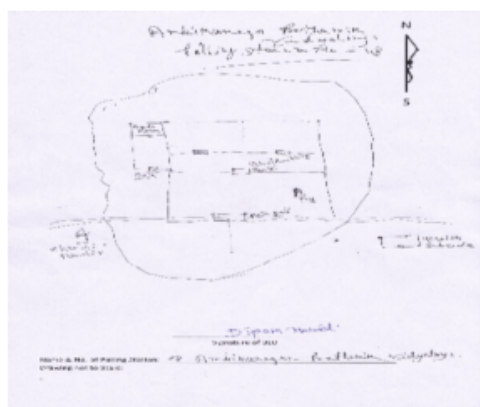

নির্বাচক নিবন্ধন আধিকারিকের স্বাক্ষর

Nazri Naksha

Google Map View

Polling Station Building Front View

Polling Station Front View

Cad View

Key MAP View

1 নাম : নিমাই আউড মায়ের নাম: পারুল আউড বাড়ির নং : n0001 বয়স : 40 লিঙ্গ : পুরুষ	FYZ2433316 ফটো উপলব্ধ	2 নাম : রীনা আউড স্বামীর নাম: নিমাই আউড বাড়ির নং : n0001 বয়স : 33 লিঙ্গ : মহিলা	ZRQ1398007 ফটো উপলব্ধ	3 নাম : আশীষ কর পিতার নাম: বিপদ তারন কর বাড়ির নং : n0001 বয়স : 33 লিঙ্গ : পুরুষ	ZRQ1322049 ফটো উপলব্ধ
4 নাম : দেবশীষ কর পিতার নাম: বিপদতারন কর বাড়ির নং : n0001 বয়স : 31 লিঙ্গ : পুরুষ	ZRQ1499680 ফটো উপলব্ধ	5 নাম : পারুল আউড স্বামীর নাম: বংশী আউড বাড়ির নং : n0001 বয়স : 64 লিঙ্গ : মহিলা	WB/37/249/408477 ফটো উপলব্ধ	6 নাম : বন্দনা কর স্বামীর নাম: বিপদতারন কর বাড়ির নং : n0001 বয়স : 59 লিঙ্গ : মহিলা	ZRQ2163921 ফটো উপলব্ধ
7 নাম : বিপদতারন কর পিতার নাম: কালিপদ কর বাড়ির নং : n0001 বয়স : 63 লিঙ্গ : পুরুষ	ZRQ2163897 ফটো উপলব্ধ	8 নাম : রিয়া কর স্বামীর নাম: আশীষ কর বাড়ির নং : এন0001 বয়স : 23 লিঙ্গ : মহিলা	ZRQ2256394 ফটো উপলব্ধ	9 নাম : মামনি দত্ত পিতার নাম: শ্রীমন্ত দত্ত বাড়ির নং : n0059 বয়স : 30 লিঙ্গ : মহিলা	ZRQ1591593 ফটো উপলব্ধ
10 নাম : রিঙ্কু মল্লিক গোপ স্বামীর নাম: তিনকড়ি গোপ বাড়ির নং : n0013 বয়স : 31 লিঙ্গ : মহিলা	ZRQ1397926 ফটো উপলব্ধ	11 নাম : টুম্পা গোপ স্বামীর নাম: নির্মল কুমার গোপ বাড়ির নং : n0008 বয়স : 34 লিঙ্গ : মহিলা	ANG1155829 ফটো উপলব্ধ	12 নাম : রবি গোপ পিতার নাম: গাজু গোপ বাড়ির নং : n0008 বয়স : 78 লিঙ্গ : পুরুষ	FYZ0004531 ফটো উপলব্ধ
13 নাম : রিংকু দত্ত স্বামীর নাম: সঞ্জিত দত্ত বাড়ির নং : n0055 বয়স : 31 লিঙ্গ : মহিলা	ZRQ1591619 ফটো উপলব্ধ	14 নাম : বাবলু গোপ পিতার নাম: ধারু গোপ বাড়ির নং : n0011 বয়স : 47 লিঙ্গ : পুরুষ	FYZ2605483 ফটো উপলব্ধ	15 নাম : বরন ঘোষ পিতার নাম: কানাইলাল ঘোষ বাড়ির নং : n0006 বয়স : 48 লিঙ্গ : পুরুষ	FYZ1135797 ফটো উপলব্ধ
16 নাম : বুধন গোপ পিতার নাম: ছকু গোপ বাড়ির নং : n0013 বয়স : 45 লিঙ্গ : পুরুষ	FYZ2433357 ফটো উপলব্ধ	17 নাম : নির্মল কুমার গোপ পিতার নাম: হাবল গোপ বাড়ির নং : n0008 বয়স : 37 লিঙ্গ : পুরুষ	FYZ2662740 ফটো উপলব্ধ	18 নাম : ছায়া গোপে স্বামীর নাম: আনন্দ গোপ বাড়ির নং : n0008 বয়স : 36 লিঙ্গ : মহিলা	ZRQ1669209 ফটো উপলব্ধ
19 নাম : ববিতা ঘোষ স্বামীর নাম: বরন ঘোষ বাড়ির নং : n0006 বয়স : 40 লিঙ্গ : মহিলা	ZRQ1098557 ফটো উপলব্ধ	20 নাম : কাজল গোপ পিতার নাম: বাদল গোপ বাড়ির নং : এন0065 বয়স : 23 লিঙ্গ : পুরুষ	ZRQ2176055 ফটো উপলব্ধ	21 নাম : কবিতা গোপ স্বামীর নাম: খোকন গোপ বাড়ির নং : এন0125 বয়স : 24 লিঙ্গ : মহিলা	ZRQ2176485 ফটো উপলব্ধ
22 নাম : সুনিল গোপ পিতার নাম: নারু গোপ বাড়ির নং : এন0124 বয়স : 25 লিঙ্গ : পুরুষ	ZRQ2177145 ফটো উপলব্ধ	23 নাম : রতন গোপ পিতার নাম: বাদল গোপ বাড়ির নং : এন0154 বয়স : 27 লিঙ্গ : পুরুষ	ZRQ2177301 ফটো উপলব্ধ	24 নাম : শিবকাপুর বাউরী পিতার নাম: সুবোধ বাউরী বাড়ির নং : এন0118 বয়স : 23 লিঙ্গ : পুরুষ	ZRQ2008373 ফটো উপলব্ধ
25 নাম : আকাশ গোপ পিতার নাম: অজিত গোপ বাড়ির নং : এন0016 বয়স : 25 লিঙ্গ : পুরুষ	ZRQ2008258 ফটো উপলব্ধ	26 নাম : সজল গোপ পিতার নাম: আন্তিক গোপ বাড়ির নং : এন0004 বয়স : 25 লিঙ্গ : পুরুষ	ZRQ2008209 ফটো উপলব্ধ	27 নাম : অপর্ণা গোপ স্বামীর নাম: বরন গোপ বাড়ির নং : n0008 বয়স : 35 লিঙ্গ : মহিলা	ZRQ1245992 ফটো উপলব্ধ
28 নাম : সুস্মিতা গোপ পিতার নাম: ভাস্কর গোপ বাড়ির নং : এন0006 বয়স : 22 লিঙ্গ : মহিলা	ZRQ2103398 ফটো উপলব্ধ	29 নাম : মরু গোপ স্বামীর নাম: শিবদাস গোপ বাড়ির নং : এন0012 বয়স : 24 লিঙ্গ : মহিলা	ZRQ2103414 ফটো উপলব্ধ	30 নাম : টিকু গোপ স্বামীর নাম: ভৈরব গোপ বাড়ির নং : এন0012 বয়স : 24 লিঙ্গ : মহিলা	ZRQ2103430 ফটো উপলব্ধ