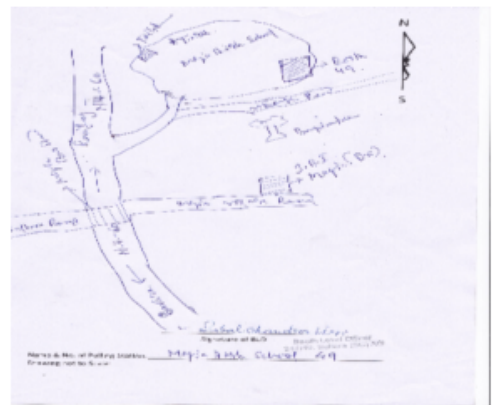

নির্বাচক নিবন্ধন আধিকারিকের স্বাক্ষর

Nazri Naksha

Google Map View

Polling Station Building Front View

Polling Station Front View

Cad View

Key MAP View

1 নাম : পরেশ চন্দ্র অধিকারী পিতার নাম: নেপাল চন্দ্র অধিকারী বাড়ির নং : n0142 বয়স : 65 লিঙ্গ : পুরুষ	FYZ2310803 ফটো উপলব্ধ	2 নাম : অর্ধেন্দু অধিকারী পিতার নাম: অল্লাদাশংকর অধিকারী বাড়ির নং : n0342 বয়স : 37 লিঙ্গ : পুরুষ	FYZ2613735 ফটো উপলব্ধ	3 নাম : সুনীতা নন্দী স্বামীর নাম: জিতেন্দ্র নাথ ভাণ্ডারী বাড়ির নং : n0142 বয়স : 64 লিঙ্গ : মহিলা	FYZ1147461 ফটো উপলব্ধ
4 নাম : সুস্মিতা আচার্য্য স্বামীর নাম: রাম নারায়ণ আচার্য্য বাড়ির নং : এন0142 বয়স : 30 লিঙ্গ : মহিলা	ZRQ2008803 ফটো উপলব্ধ	5 নাম : সোনিয়া আগরওয়াল স্বামীর নাম: নন্দন আগরওয়াল বাড়ির নং : এন0071 বয়স : 25 লিঙ্গ : মহিলা	ZRQ2009678 ফটো উপলব্ধ	6 নাম : সুধা আগরওয়াল স্বামীর নাম: মনোজ আগরওয়াল বাড়ির নং : n0075 বয়স : 55 লিঙ্গ : মহিলা	FYZ1425594 ফটো উপলব্ধ
7 নাম : অভিষেক আগরওয়াল পিতার নাম: মধুকর আগরওয়াল বাড়ির নং : এন0075 বয়স : 24 লিঙ্গ : পুরুষ	ZRQ2176246 ফটো উপলব্ধ	8 নাম : কিরন আগরওয়াল স্বামীর নাম: বিজয় আগরওয়াল বাড়ির নং : n0071 বয়স : 63 লিঙ্গ : মহিলা	WB/37/249/414614 ফটো উপলব্ধ	9 নাম : আনন্দ আগরওয়াল পিতার নাম: বিজয় আগরওয়াল বাড়ির নং : n0071 বয়স : 44 লিঙ্গ : পুরুষ	FYZ2282663 ফটো উপলব্ধ
10 নাম : নন্দন আগরওয়াল পিতার নাম: বিজয় আগরওয়াল বাড়ির নং : n0071 বয়স : 37 লিঙ্গ : পুরুষ	ZRQ1246164 ফটো উপলব্ধ	11 নাম : হরিপ্রসাদ আগরওয়াল পিতার নাম: আমিরচাঁদ আগরওয়াল বাড়ির নং : n0071 বয়স : 63 লিঙ্গ : পুরুষ	WB/37/249/414637 ফটো উপলব্ধ	12 নাম : উষা আগরওয়াল স্বামীর নাম: সত্যনারায়ন আগরওয়াল বাড়ির নং : n0071 বয়স : 57 লিঙ্গ : মহিলা	WB/37/249/414722 ফটো উপলব্ধ
13 নাম : সন্দীপ আগরওয়াল পিতার নাম: সত্যনারায়ন আগরওয়াল বাড়ির নং : n0071 বয়স : 40 লিঙ্গ : পুরুষ	FYZ2434835 ফটো উপলব্ধ	14 নাম : সুশীলাদেবী আগরওয়াল স্বামীর নাম: মোহনলাল আগরওয়াল বাড়ির নং : n0075 বয়স : 63 লিঙ্গ : মহিলা	WB/37/249/414184 ফটো উপলব্ধ	15 নাম : রতিশ আগরওয়াল পিতার নাম: মোহনলাল আগরওয়াল বাড়ির নং : n0075 বয়স : 42 লিঙ্গ : পুরুষ	FYZ1968072 ফটো উপলব্ধ
16 নাম : স্মিতা আগরওয়াল পিতার নাম: মোহনলাল আগরওয়াল বাড়ির নং : n0075 বয়স : 40 লিঙ্গ : মহিলা	FYZ2434843 ফটো উপলব্ধ	17 নাম : মনোজ আগরওয়াল পিতার নাম: সাঁওরমল আগরওয়াল বাড়ির নং : n0075 বয়স : 58 লিঙ্গ : পুরুষ	FYZ2527745 ফটো উপলব্ধ	18 নাম : মধুকর আগরওয়াল পিতার নাম: সাঁওরমল আগরওয়াল বাড়ির নং : n0075 বয়স : 56 লিঙ্গ : পুরুষ	WB/37/249/414530 ফটো উপলব্ধ
19 নাম : অর্চনা আগরওয়াল স্বামীর নাম: মধুকর আগরওয়াল বাড়ির নং : n0075 বয়স : 51 লিঙ্গ : মহিলা	FYZ2284396 ফটো উপলব্ধ	20 নাম : রুচি আগরওয়াল স্বামীর নাম: রতিশ আগরওয়াল বাড়ির নং : n0075 বয়স : 36 লিঙ্গ : মহিলা	ZRQ1669415 ফটো উপলব্ধ	21 নাম : আকাশ আগরওয়াল পিতার নাম: মনোজ আগরওয়াল বাড়ির নং : n0075 বয়স : 27 লিঙ্গ : পুরুষ	ZRQ1748649 ফটো উপলব্ধ
22 নাম : শ্রীমন্ত মুখার্জী পিতার নাম: সুধীর মুখার্জী বাড়ির নং : n0003 বয়স : 43 লিঙ্গ : পুরুষ	FYZ2528164 ফটো উপলব্ধ	23 নাম : প্রশান্ত মুখার্জী পিতার নাম: সুধীর মুখার্জী বাড়ির নং : n0003 বয়স : 60 লিঙ্গ : পুরুষ	FYZ1425347 ফটো উপলব্ধ	24 নাম : অঞ্জনা মুখার্জী স্বামীর নাম: প্রশান্ত মুখার্জী বাড়ির নং : n0003 বয়স : 56 লিঙ্গ : মহিলা	WB/37/249/414505 ফটো উপলব্ধ
25 নাম : সুশান্ত মুখার্জী পিতার নাম: সুধীর মুখার্জী বাড়ির নং : n0003 বয়স : 54 লিঙ্গ : পুরুষ	ZRQ2244580 ফটো উপলব্ধ	26 নাম : ববিতা মুখার্জী স্বামীর নাম: সুশান্ত মুখার্জী বাড়ির নং : n0003 বয়স : 45 লিঙ্গ : মহিলা	FYZ2528156 ফটো উপলব্ধ	27 নাম : রাজ মুখার্জী পিতার নাম: সুশান্ত মুখার্জী বাড়ির নং : n0003 বয়স : 25 লিঙ্গ : পুরুষ	ZRQ1880806 ফটো উপলব্ধ
28 নাম : মনসারাম কুণ্ডু পিতার নাম: নুপেন্দ্রনাথ কুণ্ডু বাড়ির নং : n0201 বয়স : 57 লিঙ্গ : পুরুষ	FYZ1172576 ফটো উপলব্ধ	29 নাম : সায়ন কুণ্ডু পিতার নাম: মনসারাম কুণ্ডু বাড়ির নং : এন0201 বয়স : 20 লিঙ্গ : পুরুষ	ZRQ2283463 ফটো উপলব্ধ	30 নাম : শান্তি কুণ্ডু স্বামীর নাম: মনসারাম কুণ্ডু বাড়ির নং : n0202 বয়স : 53 লিঙ্গ : মহিলা	FYZ1172584 ফটো উপলব্ধ