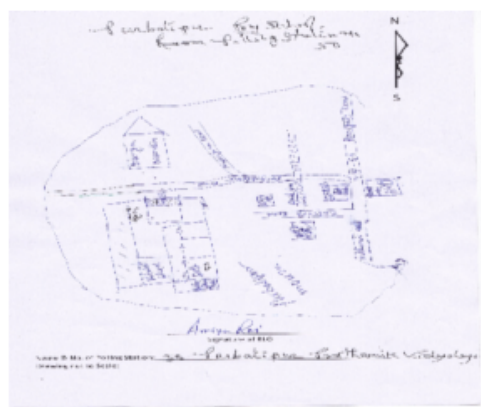

নির্বাচক নিবন্ধন আধিকারিকের স্বাক্ষর

Nazri Naksha

Google Map View

Polling Station Building Front View

Polling Station Front View

Cad View

Key MAP View

| | | | | | | | | |
|---|------------------|------------|--|------------------|------------|---|------------------|------------|
| 1 নাম : সমর কবিরাজ পিতার নাম: লক্ষ্মধর কবিরাজ বাড়ির নং : n0226 বয়স : 65 লিঙ্গ : পুরুষ | ZRQ1033380 | ফটো উপলব্ধ | 2 নাম : শেফালী কবিরাজ স্বামীর নাম: সমর কবিরাজ বাড়ির নং : n0228 বয়স : 51 লিঙ্গ : মহিলা | ZRQ1033547 | ফটো উপলব্ধ | 3 নাম : বৈশাখী কবিরাজ পিতার নাম: সমর কবিরাজ বাড়ির নং : n0012 বয়স : 25 লিঙ্গ : মহিলা | ZRQ1880970 | ফটো উপলব্ধ |
| 4 নাম : ইন্দ্রানী কর্মকার পিতার নাম: অরুণ কর্মকার বাড়ির নং : n0002 বয়স : 25 লিঙ্গ : মহিলা | ZRQ1880954 | ফটো উপলব্ধ | 5 নাম : পূজা কর্মকার স্বামীর নাম: কালিদাস কর্মকার বাড়ির নং : n0001 বয়স : 25 লিঙ্গ : মহিলা | ZRQ1880962 | ফটো উপলব্ধ | 6 নাম : হীরা রানী কর্মকার স্বামীর নাম: পংকজ কর্মকার বাড়ির নং : n0058 বয়স : 72 লিঙ্গ : মহিলা | WB/37/249/411159 | ফটো উপলব্ধ |
| 7 নাম : ভাস্কর কর্মকার পিতার নাম: অসিত বরণ কর্মকার বাড়ির নং : n0088 বয়স : 25 লিঙ্গ : পুরুষ | ZRQ1881002 | ফটো উপলব্ধ | 8 নাম : শেফালী কর্মকার স্বামীর নাম: সরোজ কর্মকার বাড়ির নং : n0194 বয়স : 71 লিঙ্গ : মহিলা | FYZ2663201 | ফটো উপলব্ধ | 9 নাম : প্রতিমা গোপ স্বামীর নাম: তপন গোপ বাড়ির নং : n0009 বয়স : 25 লিঙ্গ : মহিলা | ZRQ1995893 | ফটো উপলব্ধ |
| 10 নাম : কৃষ্ণেন্দু কর্মকার পিতার নাম: কুশল কর্মকার বাড়ির নং : n010 বয়স : 24 লিঙ্গ : পুরুষ | ZRQ1998194 | ফটো উপলব্ধ | 11 নাম : সৌমেন কর্মকার পিতার নাম: পরিতোষ কর্মকার বাড়ির নং : এন0004 বয়স : 24 লিঙ্গ : পুরুষ | ZRQ2010221 | ফটো উপলব্ধ | 12 নাম : পার্থ কর্মকার পিতার নাম: আন্তিক কর্মকার বাড়ির নং : এন0054 বয়স : 22 লিঙ্গ : পুরুষ | ZRQ2116739 | ফটো উপলব্ধ |
| 13 নাম : রাকেশ কর্মকার পিতার নাম: পরিতোষ কর্মকার বাড়ির নং : এন0054 বয়স : 23 লিঙ্গ : পুরুষ | ZRQ2116762 | ফটো উপলব্ধ | 14 নাম : সুস্মা গোপ স্বামীর নাম: শ্রীকান্ত গোপ বাড়ির নং : n045 বয়স : 30 লিঙ্গ : মহিলা | ZRQ1592419 | ফটো উপলব্ধ | 15 নাম : রাখী কর্মকার স্বামীর নাম: বিকাশ কর্মকার বাড়ির নং : n0004 বয়স : 26 লিঙ্গ : মহিলা | ZRQ1822428 | ফটো উপলব্ধ |
| 16 নাম : সীমা কর্মকার স্বামীর নাম: অম্বু কর্মকার বাড়ির নং : n0007 বয়স : 26 লিঙ্গ : মহিলা | ZRQ1822469 | ফটো উপলব্ধ | 17 নাম : কৌশিক কর্মকার পিতার নাম: চিত্তরঞ্জন কর্মকার বাড়ির নং : n0009 বয়স : 44 লিঙ্গ : পুরুষ | FYZ2280626 | ফটো উপলব্ধ | 18 নাম : জগবন্ধু কর্মকার পিতার নাম: পংকজ কর্মকার বাড়ির নং : n0058 বয়স : 41 লিঙ্গ : পুরুষ | FYZ2280642 | ফটো উপলব্ধ |
| 19 নাম : সঞ্জয় কর্মকার পিতার নাম: পংকজ কর্মকার বাড়ির নং : n0058 বয়স : 52 লিঙ্গ : পুরুষ | WB/37/249/411240 | ফটো উপলব্ধ | 20 নাম : তনয় কর্মকার পিতার নাম: সরোজ কর্মকার বাড়ির নং : n0196 বয়স : 45 লিঙ্গ : পুরুষ | FYZ2663250 | ফটো উপলব্ধ | 21 নাম : মাদুরী কর্মকার স্বামীর নাম: অরুণ কর্মকার বাড়ির নং : n0002 বয়স : 53 লিঙ্গ : মহিলা | WB/37/249/411113 | ফটো উপলব্ধ |
| 22 নাম : অরুনা কর্মকার স্বামীর নাম: সঞ্জয় কর্মকার বাড়ির নং : n0058 বয়স : 43 লিঙ্গ : মহিলা | ZRQ0185942 | ফটো উপলব্ধ | 23 নাম : সুসুমা হাজরা স্বামীর নাম: কৃষ্ণ হাজরা বাড়ির নং : এন0124 বয়স : 22 লিঙ্গ : মহিলা | ZRQ2117075 | ফটো উপলব্ধ | 24 নাম : সোনামনি হাজরা স্বামীর নাম: বিট্ট হাজরা বাড়ির নং : এন0012 বয়স : 25 লিঙ্গ : মহিলা | ZRQ2177749 | ফটো উপলব্ধ |
| 25 নাম : স্বাঃ চক্রবর্তী স্বামীর নাম: মিলন চক্রবর্তী বাড়ির নং : এন0061 বয়স : 28 লিঙ্গ : মহিলা | ZRQ2177376 | ফটো উপলব্ধ | 26 নাম : অসিত কর্মকার পিতার নাম: বিজয় কৃষ্ণ কর্মকার বাড়ির নং : n0059 বয়স : 53 লিঙ্গ : পুরুষ | ZRQ2235349 | ফটো উপলব্ধ | 27 নাম : গৌতম কর্মকার পিতার নাম: বিশ্বনাথ কর্মকার বাড়ির নং : n0208 বয়স : 38 লিঙ্গ : পুরুষ | ZRQ0185975 | ফটো উপলব্ধ |
| 28 নাম : কালিদাস কর্মকার পিতার নাম: মুক্তি কর্মকার বাড়ির নং : n0001 বয়স : 38 লিঙ্গ : পুরুষ | FYZ2433555 | ফটো উপলব্ধ | 29 নাম : অরুণ কর্মকার পিতার নাম: কমলা কান্ত কর্মকার বাড়ির নং : n0002 বয়স : 60 লিঙ্গ : পুরুষ | WB/37/249/411145 | ফটো উপলব্ধ | 30 নাম : ইন্দ্রজিৎ কর্মকার পিতার নাম: অরুণ কর্মকার বাড়ির নং : n0002 বয়স : 31 লিঙ্গ : পুরুষ | ZRQ1500438 | ফটো উপলব্ধ |