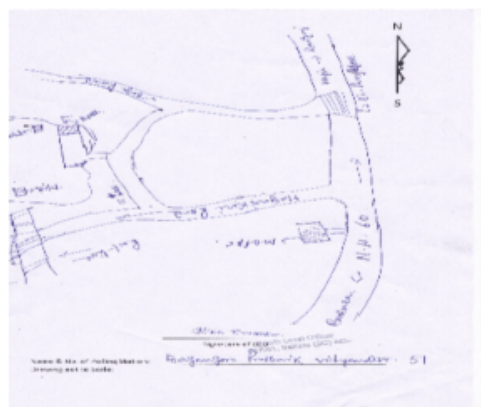

Key MAP View