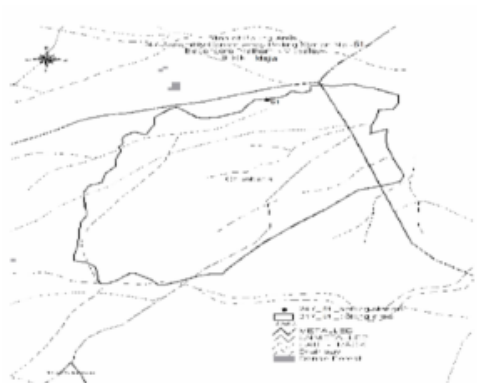

Nazri Naksha