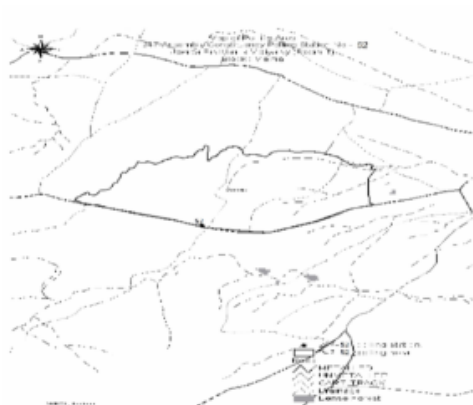

Nazri Naksha