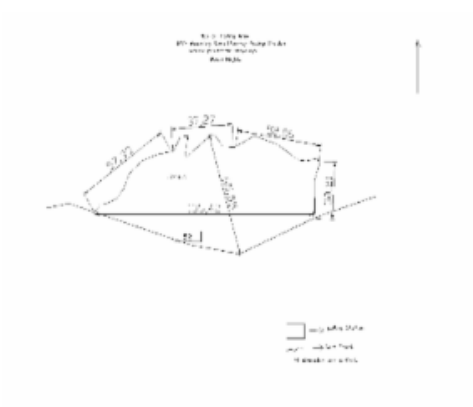

নির্বাচক নিবন্ধন আধিকারিকের স্বাক্ষর

Nazri Naksha

Google Map View

Polling Station Building Front View

Polling Station Front View

Cad View

Key MAP View

1 নাম : পূর্ণিমা কোড়া পিতার নাম: খান্দু কোড়া বাড়ির নং : n0009 বয়স : 53 লিঙ্গ : মহিলা	FYZ1424639 ফটো উপলব্ধ	2 নাম : মাধাই মুদি কোড়া পিতার নাম: মনু মুদি কোড়া বাড়ির নং : n0009 বয়স : 40 লিঙ্গ : পুরুষ	FYZ2664167 ফটো উপলব্ধ	3 নাম : কান্ত মুদিকোড়া স্বামীর নাম: মাধাই মুদিকোড়া বাড়ির নং : n0009 বয়স : 37 লিঙ্গ : মহিলা	ZRQ1100478 ফটো উপলব্ধ
4 নাম : অনিল কোড়া পিতার নাম: প্রভাকর কোড়া বাড়ির নং : n0002 বয়স : 51 লিঙ্গ : পুরুষ	FYZ2528578 ফটো উপলব্ধ	5 নাম : পতিকা কোড়া স্বামীর নাম: অনিল কোড়া বাড়ির নং : n0002 বয়স : 47 লিঙ্গ : মহিলা	FYZ1183813 ফটো উপলব্ধ	6 নাম : নিয়তি কোড়া স্বামীর নাম: ভকুরাম মুদিকোড়া বাড়ির নং : n0002 বয়স : 48 লিঙ্গ : মহিলা	ZRQ1033968 ফটো উপলব্ধ
7 নাম : আঙ্গুরা কোড়া স্বামীর নাম: কৈলাস কোড়া বাড়ির নং : n0003 বয়স : 61 লিঙ্গ : মহিলা	WB/37/249/417288 ফটো উপলব্ধ	8 নাম : কালিপদ কোড়া পিতার নাম: কৈলাশ কোড়া বাড়ির নং : n0003 বয়স : 35 লিঙ্গ : পুরুষ	ZRQ1100700 ফটো উপলব্ধ	9 নাম : করনাময়ী কোড়া পিতার নাম: কৈলাশ কোড়া বাড়ির নং : n0003 বয়স : 32 লিঙ্গ : মহিলা	ZRQ1400217 ফটো উপলব্ধ
10 নাম : উত্তম কোড়া অন্যান্য: বৃধন কোড়া বাড়ির নং : n0004 বয়স : 41 লিঙ্গ : পুরুষ	ZRQ1033992 ফটো উপলব্ধ	11 নাম : রবি কোড়া পিতার নাম: দক্ষিন কোড়া বাড়ির নং : n0004 বয়স : 42 লিঙ্গ : পুরুষ	FYZ2435055 ফটো উপলব্ধ	12 নাম : ময়না কোড়া স্বামীর নাম: রবি কোড়া বাড়ির নং : n0004 বয়স : 40 লিঙ্গ : মহিলা	ZRQ1033935 ফটো উপলব্ধ
13 নাম : মনিকা কোড়া স্বামীর নাম: সাগর কোড়া বাড়ির নং : n0006 বয়স : 50 লিঙ্গ : মহিলা	FYZ1185552 ফটো উপলব্ধ	14 নাম : চরন কোড়া পিতার নাম: মনু কোড়া বাড়ির নং : n0007 বয়স : 37 লিঙ্গ : পুরুষ	FYZ2608560 ফটো উপলব্ধ	15 নাম : রেণুকা কোড়া স্বামীর নাম: সুনীল কোড়া বাড়ির নং : n0008 বয়স : 54 লিঙ্গ : মহিলা	FYZ0620674 ফটো উপলব্ধ
16 নাম : বাপী কোড়া পিতার নাম: সুনীল কোড়া বাড়ির নং : n0008 বয়স : 33 লিঙ্গ : পুরুষ	ZRQ1323872 ফটো উপলব্ধ	17 নাম : গোস্বামী কোড়া পিতার নাম: সুনীল কোড়া বাড়ির নং : n0008 বয়স : 30 লিঙ্গ : পুরুষ	ZRQ1650720 ফটো উপলব্ধ	18 নাম : কুমুম কোড়া স্বামীর নাম: সঞ্জয় কোড়া বাড়ির নং : n0004 বয়স : 29 লিঙ্গ : মহিলা	ZRQ1822691 ফটো উপলব্ধ
19 নাম : মালতী কোড়া স্বামীর নাম: গৌতম কোড়া বাড়ির নং : n0005 বয়স : 35 লিঙ্গ : মহিলা	ZRQ1822717 ফটো উপলব্ধ	20 নাম : জয়ন্তী কোড়া পিতার নাম: কৈলাশ কোড়া বাড়ির নং : n0003 বয়স : 28 লিঙ্গ : মহিলা	ZRQ1670371 ফটো উপলব্ধ	21 নাম : মঙ্গল কোড়া পিতার নাম: সাগর কোড়া বাড়ির নং : n0006 বয়স : 25 লিঙ্গ : পুরুষ	ZRQ1881150 ফটো উপলব্ধ
22 নাম : আকাশ কোড়া পিতার নাম: অনিল কোড়া বাড়ির নং : n0002 বয়স : 25 লিঙ্গ : পুরুষ	ZRQ1881481 ফটো উপলব্ধ	23 নাম : কৃষ্ণ কোড়া পিতার নাম: সুনীল কোড়া বাড়ির নং : এন0008 বয়স : 22 লিঙ্গ : পুরুষ	ZRQ2119113 ফটো উপলব্ধ	24 নাম : সুজাতা মুদিকোড়া পিতার নাম: ভকুরাম মুদিকোড়া বাড়ির নং : এন0002 বয়স : 21 লিঙ্গ : মহিলা	ZRQ2179018 ফটো উপলব্ধ
25 নাম : প্রিয়া কোড়া পিতার নাম: রবি কোড়া বাড়ির নং : এন0004 বয়স : 21 লিঙ্গ : মহিলা	ZRQ2178762 ফটো উপলব্ধ	Q নাম : কার্তিক গরাই পিতার নাম: ভীম গরাই বাড়ির নং : এন0068 বয়স : 20 লিঙ্গ : পুরুষ	ZRQ2233591 ফটো উপলব্ধ	27 নাম : গৌরাঙ্গ গরাই পিতার নাম: শিবপদ গরাই বাড়ির নং : এন0116 বয়স : 23 লিঙ্গ : পুরুষ	ZRQ2021707 ফটো উপলব্ধ
28 নাম : সুলেখা গরাই স্বামীর নাম: সঞ্জয় গরাই বাড়ির নং : এন0061 বয়স : 24 লিঙ্গ : মহিলা	ZRQ2022598 ফটো উপলব্ধ	29 নাম : গীতা গরাই স্বামীর নাম: ভীম গরাই বাড়ির নং : n0118 বয়স : 41 লিঙ্গ : মহিলা	ZRQ1324086 ফটো উপলব্ধ	30 নাম : বাণ্টি গরাই পিতার নাম: বলরাম গরাই বাড়ির নং : এন0061 বয়স : 25 লিঙ্গ : পুরুষ	ZRQ1881499 ফটো উপলব্ধ