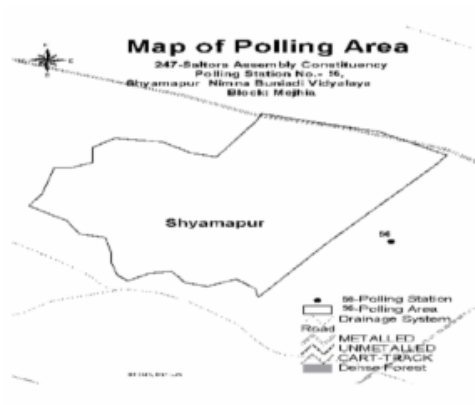

Nazri Naksha