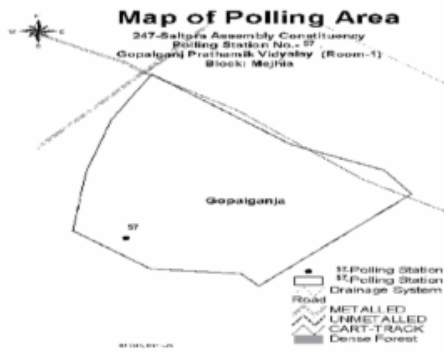

Nazri Naksha