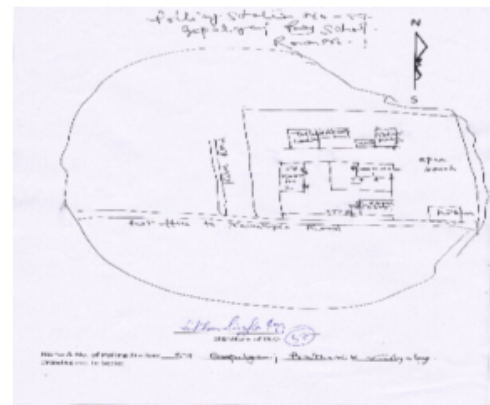

নির্বাচক নিবন্ধন আধিকারিকের স্বাক্ষর

Nazri Naksha

Google Map View

Polling Station Building Front View

Polling Station Front View

Cad View

Key MAP View

1 নাম : নমিতা খাঁ স্বামীর নাম: জয়দেব খাঁ বাড়ির নং : n0094 বয়স : 46 লিঙ্গ : মহিলা	FYZ1141910 ফটো উপলব্ধ	2 নাম : অজিত খাঁ পিতার নাম: গুরুপদ খাঁ বাড়ির নং : n0094 বয়স : 38 লিঙ্গ : পুরুষ	FYZ2608701 ফটো উপলব্ধ	3 নাম : বিশ্বজিত খাঁ পিতার নাম: করুণাময় খাঁ বাড়ির নং : n0095 বয়স : 51 লিঙ্গ : পুরুষ	FYZ1141472 ফটো উপলব্ধ
4 নাম : পৌতম কুমার খাঁ পিতার নাম: করুণাময় খাঁ বাড়ির নং : n0095 বয়স : 46 লিঙ্গ : পুরুষ	FYZ1142447 ফটো উপলব্ধ	5 নাম : জগদীশ খাঁ পিতার নাম: বৈদ্যনাথ খাঁ বাড়ির নং : n0096 বয়স : 69 লিঙ্গ : পুরুষ	WB/37/249/426411 ফটো উপলব্ধ	6 নাম : আন্বা খাঁ স্বামীর নাম: জগদীশ খাঁ বাড়ির নং : n0096 বয়স : 66 লিঙ্গ : মহিলা	WB/37/249/426155 ফটো উপলব্ধ
7 নাম : রাজেশ খাঁ পিতার নাম: জগদীশ খাঁ বাড়ির নং : n0096 বয়স : 44 লিঙ্গ : পুরুষ	FYZ1424613 ফটো উপলব্ধ	8 নাম : ইতু খাঁ স্বামীর নাম: রাজেশ খাঁ বাড়ির নং : n0096 বয়স : 33 লিঙ্গ : মহিলা	ZRQ1502582 ফটো উপলব্ধ	9 নাম : রমেশ খাঁ পিতার নাম: জগদীশ খাঁ বাড়ির নং : n0096 বয়স : 41 লিঙ্গ : পুরুষ	FYZ2532554 ফটো উপলব্ধ
10 নাম : রীতা সিংহ স্বামীর নাম: জয়দেব সিংহ বাড়ির নং : n0096 বয়স : 48 লিঙ্গ : মহিলা	FYZ2608735 ফটো উপলব্ধ	11 নাম : বুলু খাঁ স্বামীর নাম: সমির খাঁ বাড়ির নং : n0090 বয়স : 47 লিঙ্গ : মহিলা	FYZ1188895 ফটো উপলব্ধ	12 নাম : বিভা খাঁ স্বামীর নাম: তারাপদ খাঁ বাড়ির নং : n0091 বয়স : 58 লিঙ্গ : মহিলা	WB/37/249/426157 ফটো উপলব্ধ
13 নাম : কৌশিক খাঁ পিতার নাম: তারাপদ খাঁ বাড়ির নং : n0091 বয়স : 42 লিঙ্গ : পুরুষ	FYZ1975986 ফটো উপলব্ধ	14 নাম : সোমা খাঁ স্বামীর নাম: কৌশিক খাঁ বাড়ির নং : n0091 বয়স : 33 লিঙ্গ : মহিলা	ZRQ1502574 ফটো উপলব্ধ	15 নাম : সুনীতা খাঁ স্বামীর নাম: অসিত খাঁ বাড়ির নং : n0092 বয়স : 30 লিঙ্গ : মহিলা	ZRQ1502608 ফটো উপলব্ধ
16 নাম : কল্পনা খাঁ স্বামীর নাম: অরবিন্দ খাঁ বাড়ির নং : n0093 বয়স : 72 লিঙ্গ : মহিলা	WB/37/249/426171 ফটো উপলব্ধ	17 নাম : প্রদীপ কুমার খাঁ পিতার নাম: অরবিন্দ কুমার খাঁ বাড়ির নং : n0093 বয়স : 59 লিঙ্গ : পুরুষ	WB/37/249/426132 ফটো উপলব্ধ	18 নাম : বাসন্তী খাঁ স্বামীর নাম: গুরুপদ খাঁ বাড়ির নং : n0094 বয়স : 67 লিঙ্গ : মহিলা	FYZ1141902 ফটো উপলব্ধ
19 নাম : লীলাবতী খাঁ স্বামীর নাম: গোপাল খাঁ বাড়ির নং : n0097 বয়স : 81 লিঙ্গ : মহিলা	WB/37/249/426316 ফটো উপলব্ধ	20 নাম : প্রনব খাঁ পিতার নাম: গোপাল খাঁ বাড়ির নং : n0097 বয়স : 61 লিঙ্গ : পুরুষ	WB/37/249/426116 ফটো উপলব্ধ	21 নাম : দীনেশ খাঁ পিতার নাম: গোপাল খাঁ বাড়ির নং : n0097 বয়স : 47 লিঙ্গ : পুরুষ	FYZ1142363 ফটো উপলব্ধ
22 নাম : শম্পা খাঁ স্বামীর নাম: দীনেশ খাঁ বাড়ির নং : n0097 বয়স : 42 লিঙ্গ : মহিলা	FYZ2436517 ফটো উপলব্ধ	23 নাম : মিনু খাঁ স্বামীর নাম: শম্ভু খাঁ বাড়ির নং : n0051 বয়স : 76 লিঙ্গ : মহিলা	WB/37/249/426344 ফটো উপলব্ধ	24 নাম : বিজন খাঁ পিতার নাম: শম্ভু খাঁ বাড়ির নং : n0051 বয়স : 30 লিঙ্গ : পুরুষ	ZRQ1502624 ফটো উপলব্ধ
25 নাম : শম্ভু খাঁ পিতার নাম: নারায়ণ খাঁ বাড়ির নং : n0051 বয়স : 61 লিঙ্গ : পুরুষ	WB/37/249/426387 ফটো উপলব্ধ	26 নাম : কল্যান খাঁ পিতার নাম: হরি খাঁ বাড়ির নং : n0060 বয়স : 71 লিঙ্গ : পুরুষ	WB/37/249/426161 ফটো উপলব্ধ	27 নাম : বেলা খাঁ স্বামীর নাম: কল্যান খাঁ বাড়ির নং : n0060 বয়স : 61 লিঙ্গ : মহিলা	WB/37/249/426141 ফটো উপলব্ধ
28 নাম : চন্দন খাঁ পিতার নাম: কল্যান খাঁ বাড়ির নং : n0060 বয়স : 45 লিঙ্গ : পুরুষ	FYZ1140615 ফটো উপলব্ধ	29 নাম : বিজন খাঁ পিতার নাম: কল্যান খাঁ বাড়ির নং : n0060 বয়স : 41 লিঙ্গ : পুরুষ	FYZ2291250 ফটো উপলব্ধ	30 নাম : শ্যামাপদ খাঁ পিতার নাম: সাগর খাঁ বাড়ির নং : n0090 বয়স : 75 লিঙ্গ : পুরুষ	WB/37/249/426167 ফটো উপলব্ধ