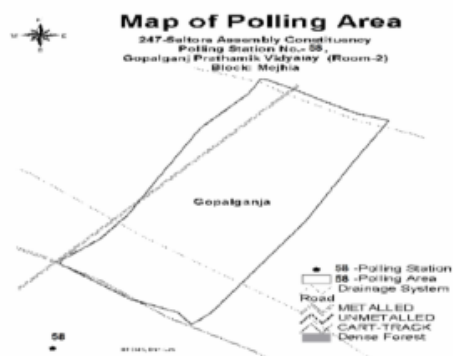

Nazri Naksha